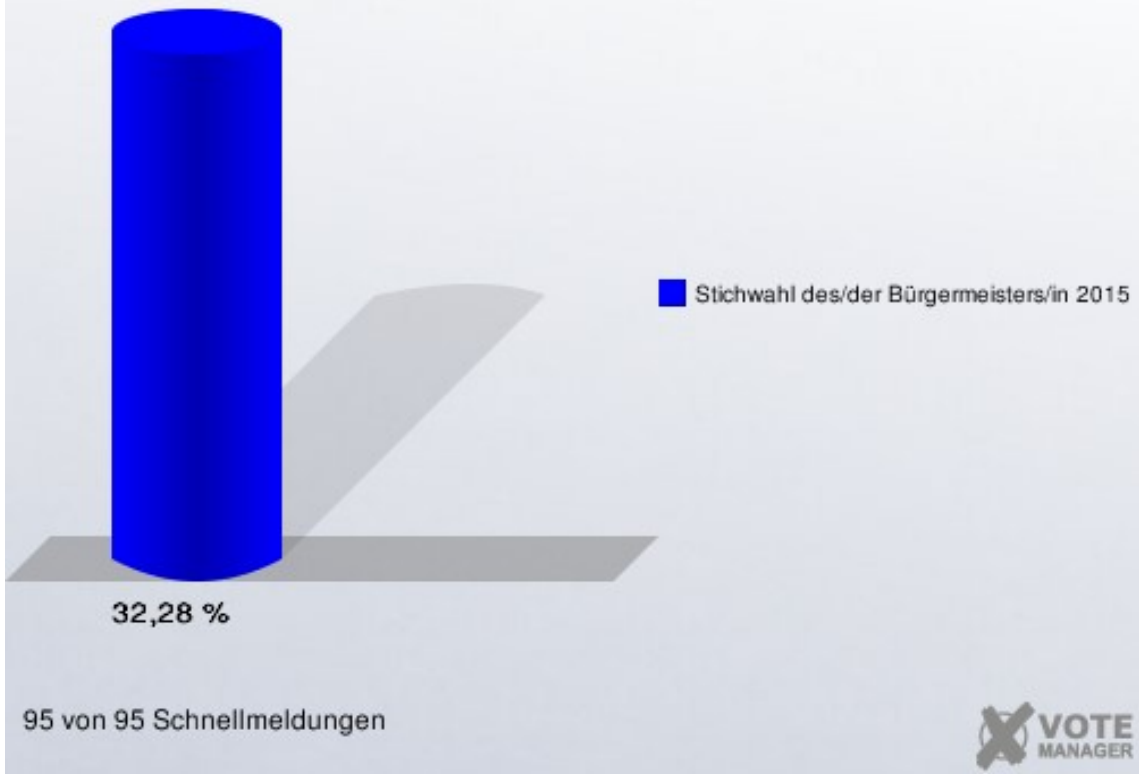

Stadt Iserlohn

Stichwahl des/der Bürgermeisters/in 27.09.2015
Wahlbeteiligung Gesamtergebnis

Stadtteile Briefwahl

	Anzahl	Prozent
Wähler/innen	7.841	
ungültige Stimmen	66	0,84 %
gültige Stimmen	7.775	99,16 %
Brenner, CDU Stadtverband Iser- lohn	4.218	54,25 %
Dr. Ahrens, SPD	3.557	45,75 %