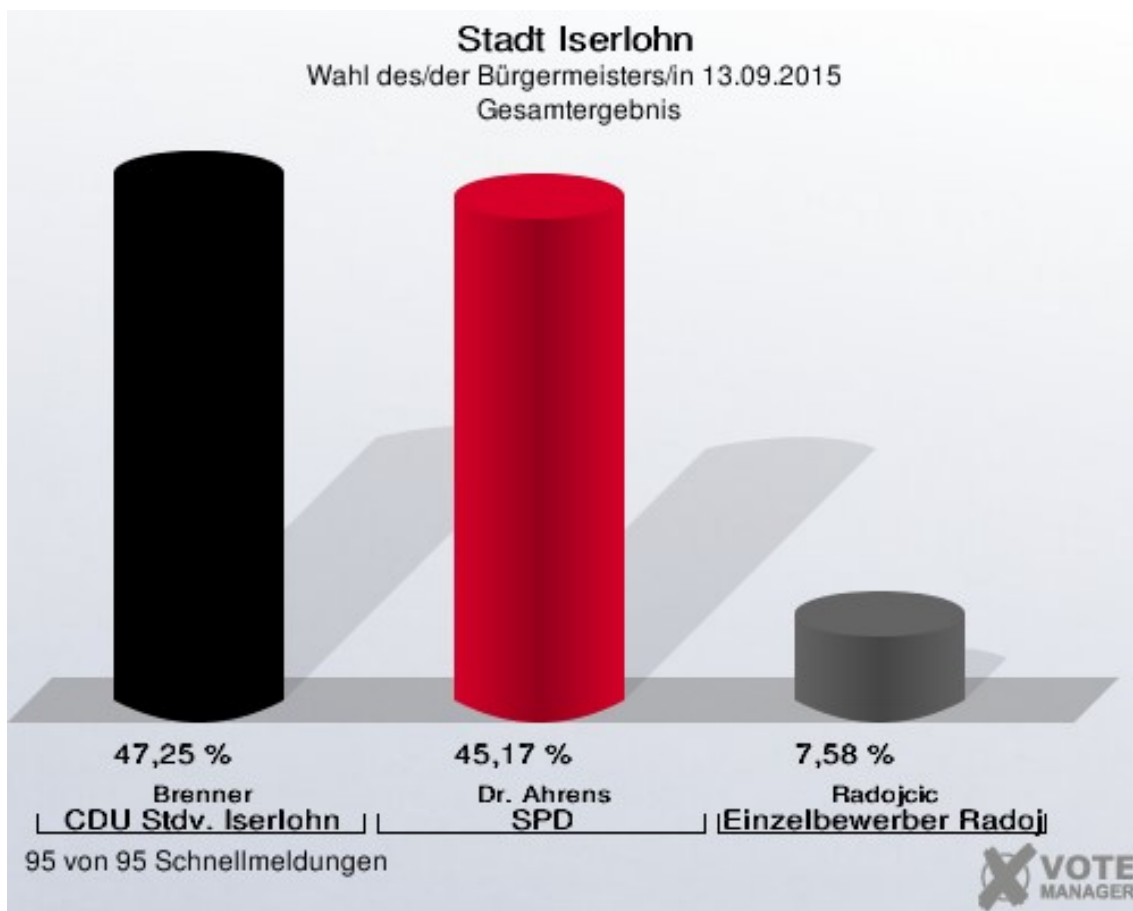

Wahl des/der Bürgermeisters/in Stadt Iserlohn

	Anzahl	Prozent
Wahlberechtigte	75.101	
Wähler/innen	26.139	34,81 %
ungültige Stimmen	293	1,12 %
gültige Stimmen	25.846	98,88 %
Brenner, CDU Stadtverband Iserlohn	12.213	47,25 %
Dr. Ahrens, SPD	11.675	45,17 %
Radojcic, Einzelbewerber	1.958	7,58 %

CDU Stdv. Iserlohn = CDU Stadtverband Iserlohn