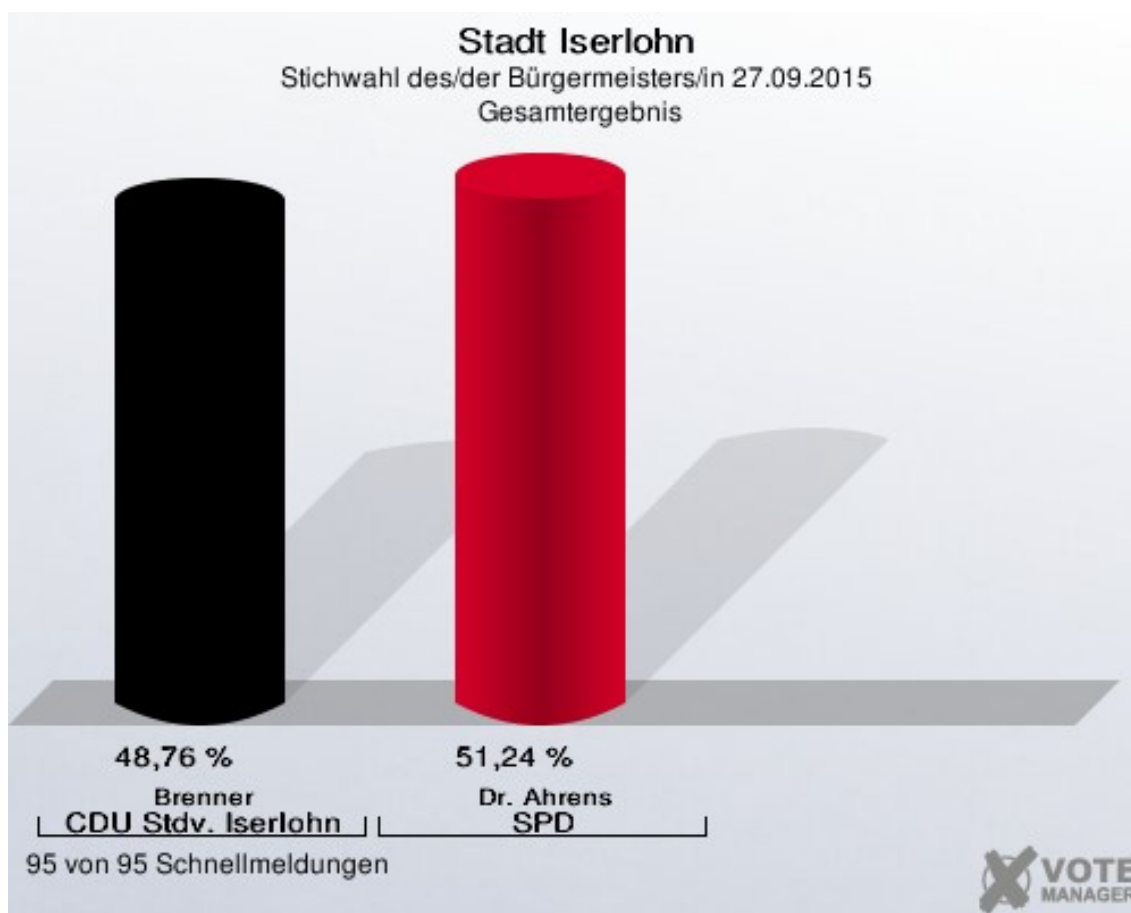

Stichwahl des/der Bürgermeisters/in Stadt Iserlohn

	Anzahl	Prozent
Wahlberechtigte	75.073	
Wähler/innen	24.234	32,28 %
ungültige Stimmen	260	1,07 %
gültige Stimmen	23.974	98,93 %
Brenner, CDU Stadtverband Iserlohn	11.689	48,76 %
Dr. Ahrens, SPD	12.285	51,24 %

CDU Stdv. Iserlohn = CDU Stadtverband Iserlohn