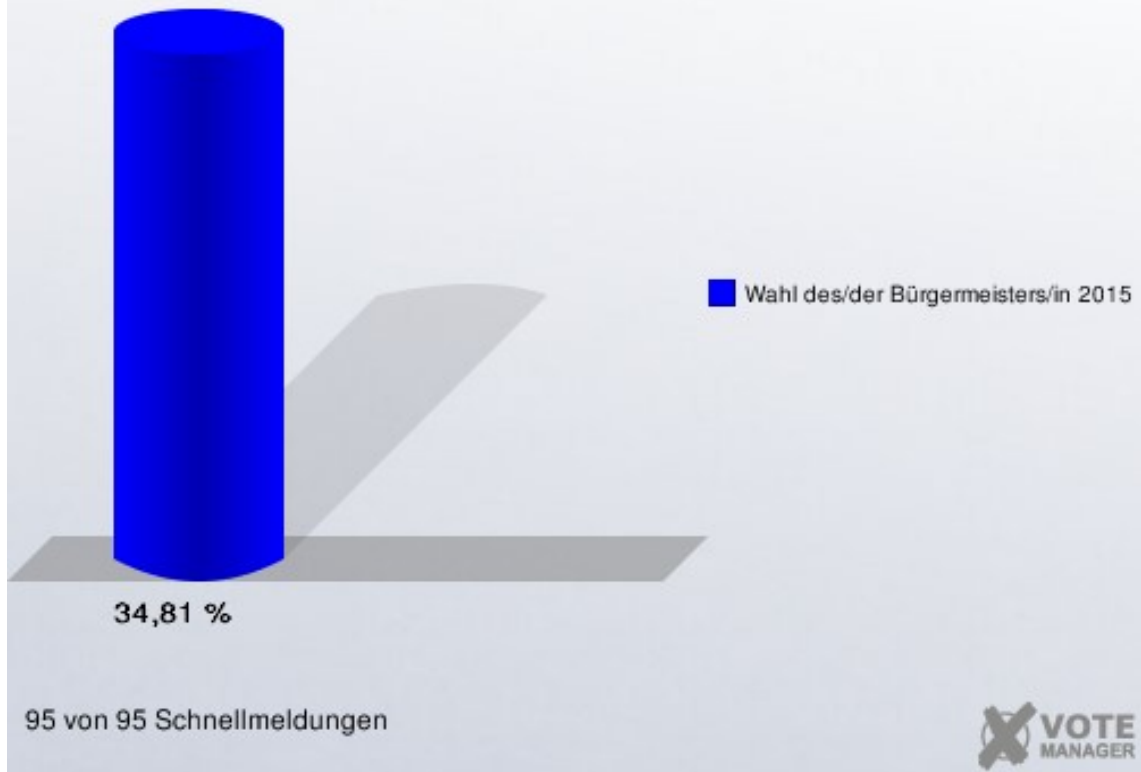

Stadt Iserlohn

Wahl des/der Bürgermeisters/in 13.09.2015
Wahlbeteiligung Gesamtergebnis

Stadtteile Briefwahl

	Anzahl	Prozent
Wähler/innen	8.181	
ungültige Stimmen	72	0,88 %
gültige Stimmen	8.109	99,12 %
Brenner, CDU Stadtverband Iser- lohn	4.019	49,56 %
Dr. Ahrens, SPD	3.507	43,25 %
Radojcic, Einzelbewerber	583	7,19 %