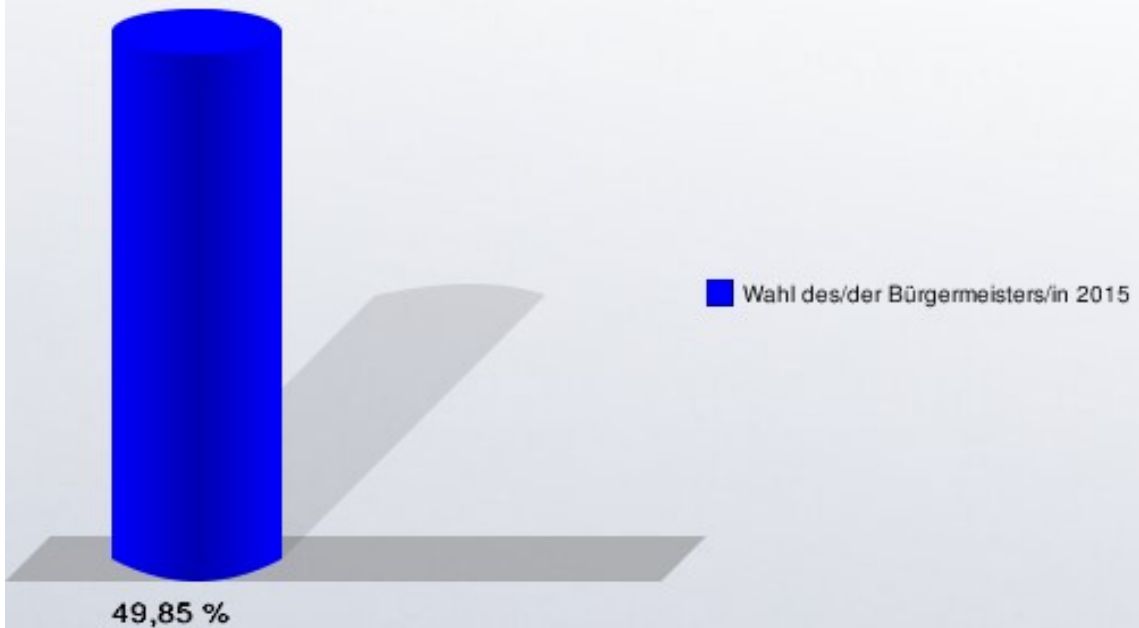

Stadt Warstein
Wahl des/der Bürgermeisters/in 13.09.2015
Wahlbeteiligung Gesamtergebnis

21 von 21 Schnellmeldungen

Stadtteile Belecke

	Anzahl	Prozent
Wahlberechtigte	4.577	
Wähler/innen	1.572	34,35 %
ungültige Stimmen	7	0,45 %
gültige Stimmen	1.565	99,55 %
Dr. Schöne, CDU	1.012	64,66 %
Ricken, SPD	341	21,79 %
Köster, BG Warstein	116	7,41 %
Weretecki, DIE LINKE	30	1,92 %
Enste, Einzelbewerber	66	4,22 %