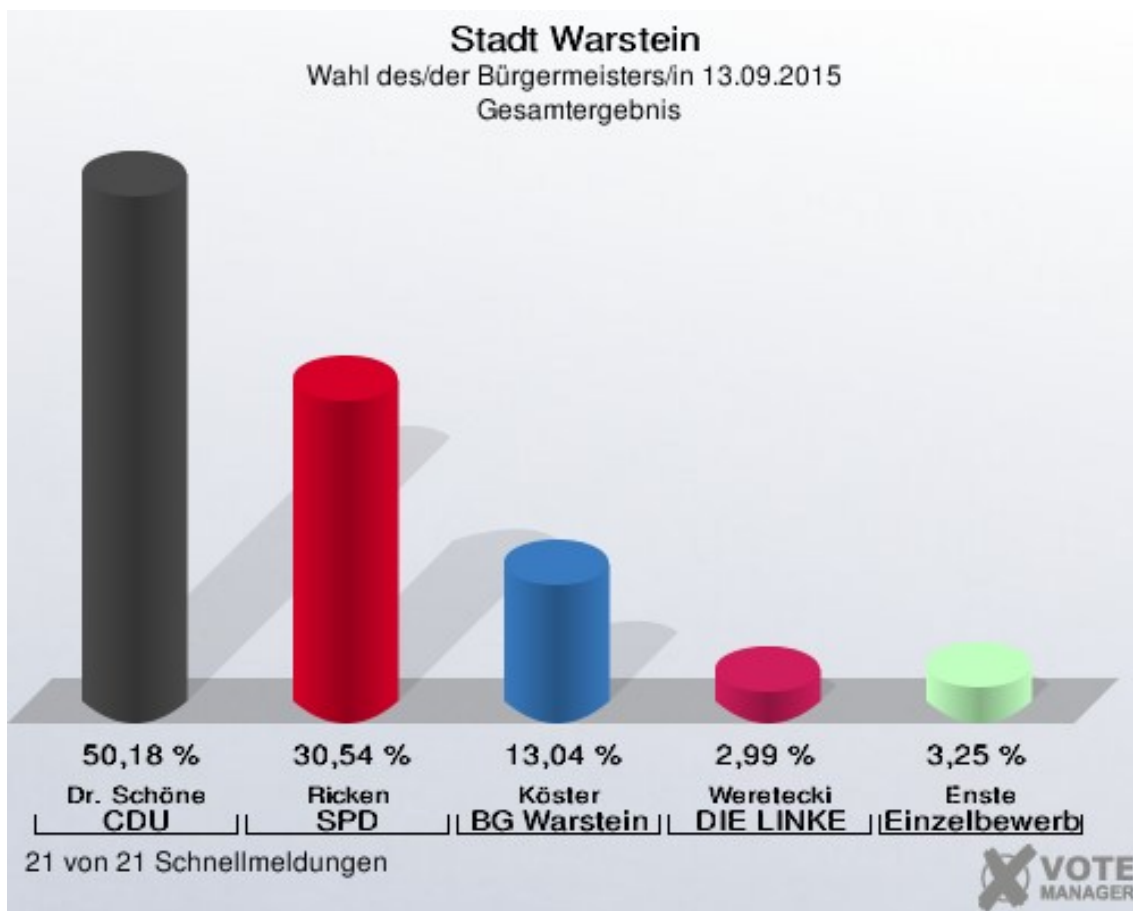

Wahlbuch
Wahl des/der Bürgermeisters/in
13.09.2015
Stadt Warstein
Herausgegeben am 13.09.2015

Inhaltsverzeichnis

Wahl des/der Bürgermeisters/in	1
Stadt Warstein	1
Stadtteile	3
Belecke	3
Hirschberg/Möhnetal	4
Suttrop	5
Warstein	6
Übersicht Stadtteile	7
Stimmbezirke	9
Allagen 1	9
Allagen 2	10
Niederbergheim	11
Belecke 1	12
Belecke 2	13
Belecke 3	14
Belecke 4	15
Hirschberg	16
MüSiWa	17
Sichtigvor	18
Suttrop 1	19
Suttrop 2	20
Warstein 1	21
Warstein 2	22
Warstein 3	23
Warstein 4	24
Warstein 5	25
Warstein 6	26
Rathaus Konferenzraum	27
Rathaus Besprechung I. OG	28
Standesamt	29
Übersicht Stimmbezirke	30

Wahl des/der Bürgermeisters/in Stadt Warstein

	Anzahl	Prozent
Wahlberechtigte	21.974	
Wähler/innen	10.955	49,85 %
ungültige Stimmen	68	0,62 %
gültige Stimmen	10.887	99,38 %
Dr. Schöne, CDU	5.463	50,18 %
Ricken, SPD	3.325	30,54 %
Köster, BG Warstein	1.420	13,04 %
Weretecki, DIE LINKE	325	2,99 %
Enste, Einzelbewerber	354	3,25 %

Stadt Warstein
Wahl des/der Bürgermeisters/in 13.09.2015
Wahlbeteiligung Gesamtergebnis

21 von 21 Schnellmeldungen

Stadtteile Belecke

	Anzahl	Prozent
Wahlberechtigte	4.577	
Wähler/innen	1.572	34,35 %
ungültige Stimmen	7	0,45 %
gültige Stimmen	1.565	99,55 %
Dr. Schöne, CDU	1.012	64,66 %
Ricken, SPD	341	21,79 %
Köster, BG Warstein	116	7,41 %
Weretecki, DIE LINKE	30	1,92 %
Enste, Einzelbewerber	66	4,22 %