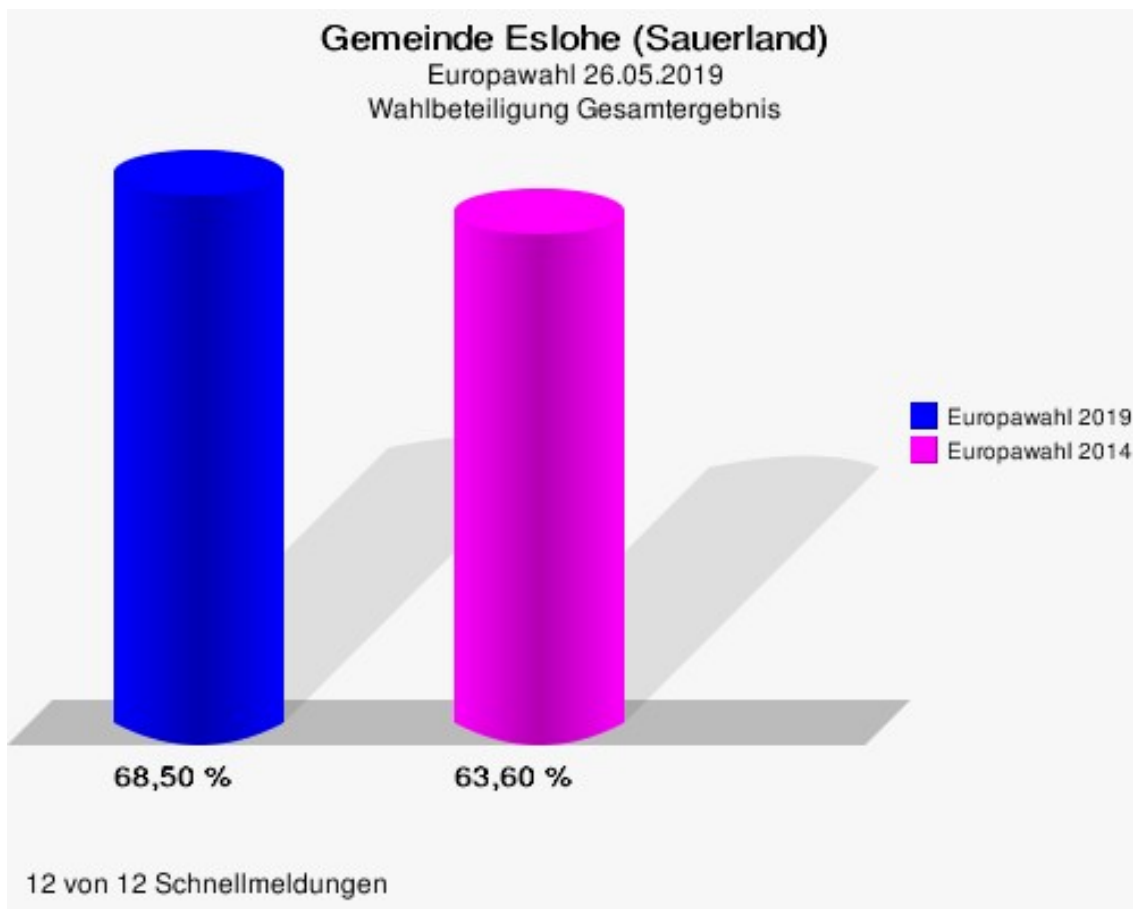

Europawahl 26.05.2019	Europawahl 25.05.2014	
		Ergebnis	Gewinne und Verluste
	0,04 %	0,00 %	+0,04 %
ÖkoLinX	0	0	+0
	0,00 %	0,00 %	+0,00 %
Die Humanisten	5	0	+5
	0,11 %	0,00 %	+0,11 %
PARTEI FÜR DIE TIERE	3	0	+3
	0,06 %	0,00 %	+0,06 %
Gesundheitsforschung	2	0	+2
	0,04 %	0,00 %	+0,04 %
Volt	16	0	+16
	0,34 %	0,00 %	+0,34 %
Sonstige	0	48	-48
	0,00 %	1,12 %	-1,12 %

Europawahl 25.05.2014: Sonstige = REP, FAMILIE, PBC, CM, AUF, BüSo, PRO NRW