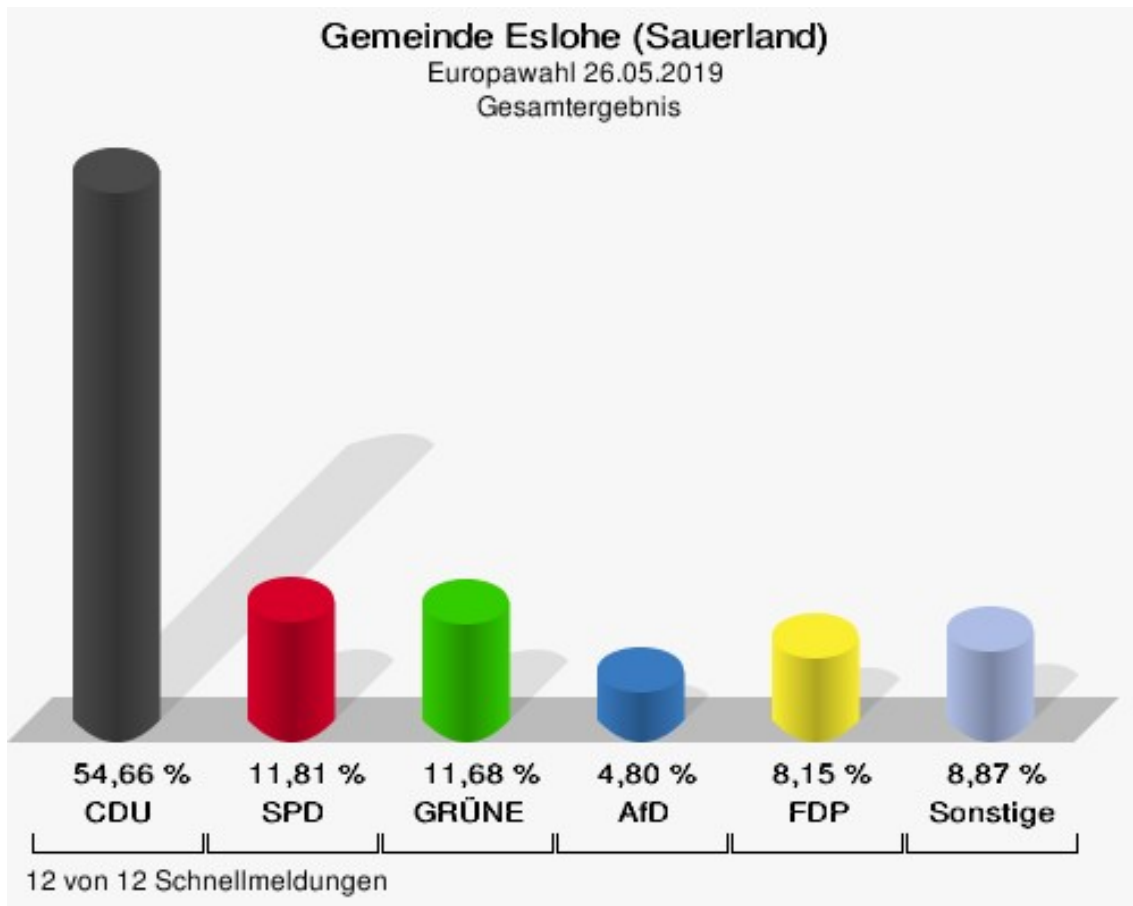

Wahlbuch
Europawahl
26.05.2019
Gemeinde Eslohe (Sauerland)
Herausgegeben am 03.06.2019

Inhaltsverzeichnis

Europawahl	1
Gemeinde Eslohe (Sauerland)	1
Ortsteile	7
Briefwahl gesamt Eslohe	7
Cobbenrode	9
Eslohe	11
Reiste	13
Wenholthausen	15
Übersicht Ortsteile	17
Wahlbezirke	21
Haus der Begegnung Cobbenrode	21
Seniorenheim Störmanns Hof	23
Christine-Koch-Hauptschule Eslohe	25
Kinderg. St. Peter u. Paul, Eslohe	27
Schützenhalle Niedersalwey	29
Schützenhalle Kückelheim	31
Dorfgemeinschaftshaus Hengsbeck	33
Kindergarten Bremke	35
Grundschule Reiste	37
Pfarrheim Wenholthausen	39
Rathaus, Zimmer 15	41
Rathaus Zimmer 3	43
Übersicht Wahlbezirke	45

Europawahl

Gemeinde Eslohe (Sauerland)

	Anzahl	Prozent
Wahlberechtigte	6.816	
Wähler/innen	4.669	68,50 %
ungültige Stimmen	20	0,43 %
gültige Stimmen	4.649	99,57 %
CDU	2.541	54,66 %
SPD	549	11,81 %
GRÜNE	543	11,68 %
AfD	223	4,80 %
DIE LINKE	80	1,72 %
FDP	379	8,15 %
PIRATEN	21	0,45 %
Tierschutzpartei	51	1,10 %
NPD	2	0,04 %
Die PARTEI	74	1,59 %
FAMILIE	48	1,03 %
FREIE WÄHLER	27	0,58 %
Volksabstimmung	6	0,13 %
ÖDP	24	0,52 %
DKP	2	0,04 %
MLPD	0	0,00 %
BP	2	0,04 %
SGP	0	0,00 %
TIERSCHUTZ hier!	6	0,13 %
Tierschutzallianz	5	0,11 %
Bündnis C	5	0,11 %
BIG	0	0,00 %
BGE	2	0,04 %
DIE DIREKTE!	1	0,02 %
Demokratie in Europa - DiEM25	3	0,06 %
III. Weg	0	0,00 %
Die Grauen	6	0,13 %
DIE RECHTE	3	0,06 %
DIE VIOLETTEN	1	0,02 %
LIEBE	3	0,06 %
DIE FRAUEN	5	0,11 %
Graue Panther	4	0,09 %
LKR - Bernd Lucke und die Liberal-Konservativen Reformer	3	0,06 %

	Anzahl	Prozent
MENSCHLICHE WELT	2	0,04 %
NL	2	0,04 %
ÖkoLinX	0	0,00 %
Die Humanisten	5	0,11 %
PARTEI FÜR DIE TIERE	3	0,06 %
Gesundheitsforschung	2	0,04 %
Volt	16	0,34 %

Gemeinde Eslohe (Sauerland)

Europawahl 2019 - Europawahl 2014
Gewinne und Verluste Gesamtergebnis