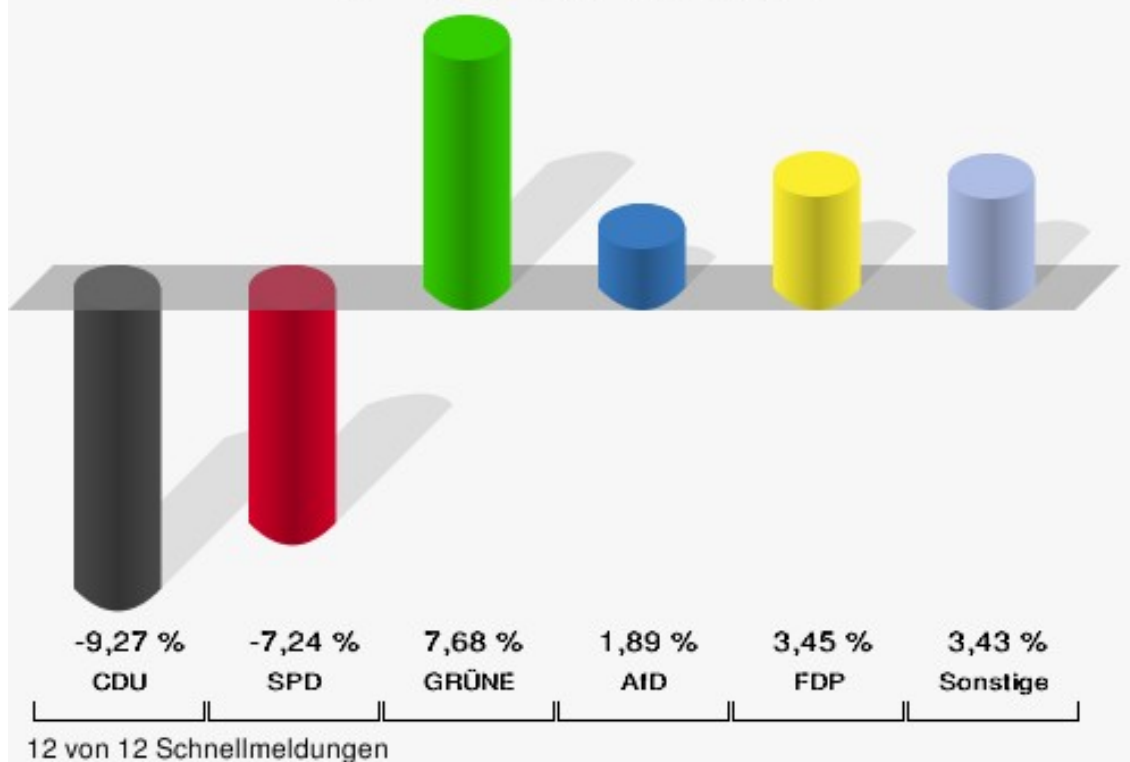

Europawahl

Gemeinde Eslohe (Sauerland)

	Anzahl	Prozent
Wahlberechtigte	6.816	
Wähler/innen	4.669	68,50 %
ungültige Stimmen	20	0,43 %
gültige Stimmen	4.649	99,57 %
CDU	2.541	54,66 %
SPD	549	11,81 %
GRÜNE	543	11,68 %
AfD	223	4,80 %
DIE LINKE	80	1,72 %
FDP	379	8,15 %
PIRATEN	21	0,45 %
Tierschutzpartei	51	1,10 %
NPD	2	0,04 %
Die PARTEI	74	1,59 %
FAMILIE	48	1,03 %
FREIE WÄHLER	27	0,58 %
Volksabstimmung	6	0,13 %
ÖDP	24	0,52 %
DKP	2	0,04 %
MLPD	0	0,00 %
BP	2	0,04 %
SGP	0	0,00 %
TIERSCHUTZ hier!	6	0,13 %
Tierschutzallianz	5	0,11 %
Bündnis C	5	0,11 %
BIG	0	0,00 %
BGE	2	0,04 %
DIE DIREKTE!	1	0,02 %
Demokratie in Europa - DiEM25	3	0,06 %
III. Weg	0	0,00 %
Die Grauen	6	0,13 %
DIE RECHTE	3	0,06 %
DIE VIOLETTEN	1	0,02 %
LIEBE	3	0,06 %
DIE FRAUEN	5	0,11 %
Graue Panther	4	0,09 %
LKR - Bernd Lucke und die Liberal-Konservativen Reformer	3	0,06 %

	Anzahl	Prozent
MENSCHLICHE WELT	2	0,04 %
NL	2	0,04 %
ÖkoLinX	0	0,00 %
Die Humanisten	5	0,11 %
PARTEI FÜR DIE TIERE	3	0,06 %
Gesundheitsforschung	2	0,04 %
Volt	16	0,34 %

Gemeinde Eslohe (Sauerland)

Europawahl 2019 - Europawahl 2014
Gewinne und Verluste Gesamtergebnis