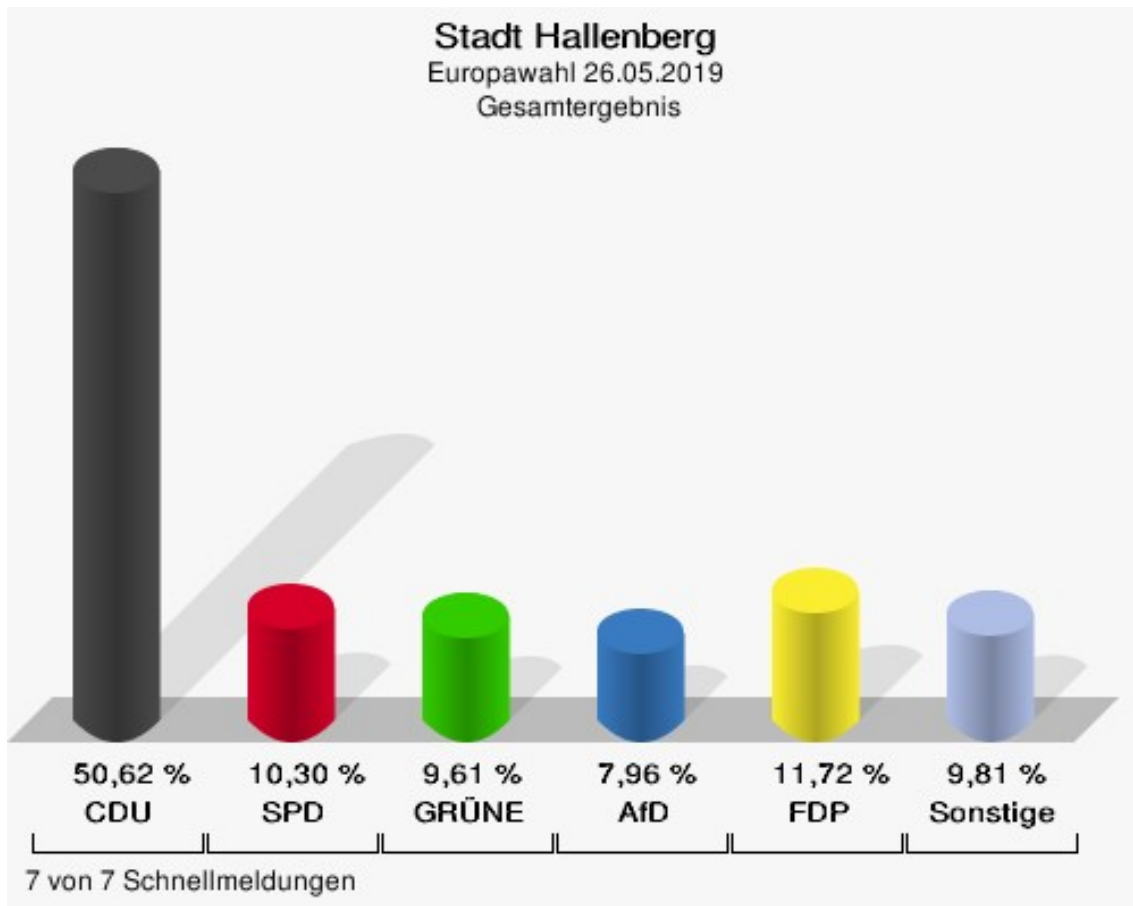

Wahlbuch
Europawahl
26.05.2019
Stadt Hallenberg
Herausgegeben am 03.06.2019

Inhaltsverzeichnis

Europawahl	1
Stadt Hallenberg	1
Wahlbezirke	7
Hallenberg 1	7
Hallenberg 2	9
Hallenberg 3	11
Braunshausen	13
Hesborn	15
Liesen	17
Briefwahl 910	19
Übersicht Wahlbezirke	21

Europawahl Stadt Hallenberg

	Anzahl	Prozent
Wahlberechtigte	3.438	
Wähler/innen	2.212	64,34 %
ungültige Stimmen	27	1,22 %
gültige Stimmen	2.185	98,78 %
CDU	1.106	50,62 %
SPD	225	10,30 %
GRÜNE	210	9,61 %
AfD	174	7,96 %
DIE LINKE	43	1,97 %
FDP	256	11,72 %
PIRATEN	10	0,46 %
Tierschutzpartei	18	0,82 %
NPD	2	0,09 %
Die PARTEI	28	1,28 %
FAMILIE	14	0,64 %
FREIE WÄHLER	41	1,88 %
Volksabstimmung	11	0,50 %
ÖDP	9	0,41 %
DKP	0	0,00 %
MLPD	0	0,00 %
BP	2	0,09 %
SGP	0	0,00 %
TIERSCHUTZ hier!	6	0,27 %
Tierschutzallianz	2	0,09 %
Bündnis C	0	0,00 %
BIG	0	0,00 %
BGE	0	0,00 %
DIE DIREKTE!	0	0,00 %
Demokratie in Europa - DiEM25	1	0,05 %
III. Weg	1	0,05 %
Die Grauen	1	0,05 %
DIE RECHTE	0	0,00 %
DIE VIOLETTEN	2	0,09 %
LIEBE	1	0,05 %
DIE FRAUEN	2	0,09 %
Graue Panther	2	0,09 %
LKR - Bernd Lucke und die Liberal-Konservativen Reformer	2	0,09 %

	Anzahl	Prozent
MENSCHLICHE WELT	0	0,00 %
NL	0	0,00 %
ÖkoLinX	1	0,05 %
Die Humanisten	3	0,14 %
PARTEI FÜR DIE TIERE	1	0,05 %
Gesundheitsforschung	3	0,14 %
Volt	8	0,37 %

Stadt Hallenberg
Europawahl 2019 - Europawahl 2014
Gewinne und Verluste Gesamtergebnis