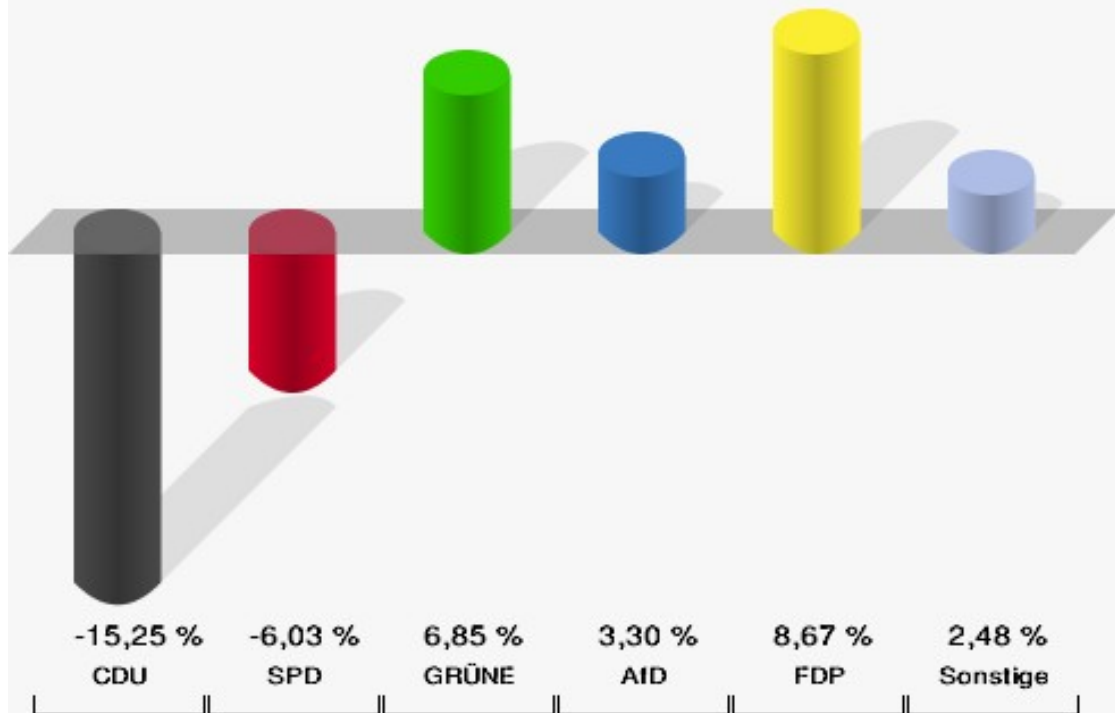

Wahlbuch
Europawahl
26.05.2019
Stadt Hallenberg
Herausgegeben am 03.06.2019

Inhaltsverzeichnis

Europawahl	1
Stadt Hallenberg	1
Wahlbezirke	7
Hallenberg 1	7
Hallenberg 2	9
Hallenberg 3	11
Braunshausen	13
Hesborn	15
Liesen	17
Briefwahl 910	19
Übersicht Wahlbezirke	21

Europawahl Stadt Hallenberg

	Anzahl	Prozent
Wahlberechtigte	3.438	
Wähler/innen	2.212	64,34 %
ungültige Stimmen	27	1,22 %
gültige Stimmen	2.185	98,78 %
CDU	1.106	50,62 %
SPD	225	10,30 %
GRÜNE	210	9,61 %
AfD	174	7,96 %
DIE LINKE	43	1,97 %
FDP	256	11,72 %
PIRATEN	10	0,46 %
Tierschutzpartei	18	0,82 %
NPD	2	0,09 %
Die PARTEI	28	1,28 %
FAMILIE	14	0,64 %
FREIE WÄHLER	41	1,88 %
Volksabstimmung	11	0,50 %
ÖDP	9	0,41 %
DKP	0	0,00 %
MLPD	0	0,00 %
BP	2	0,09 %
SGP	0	0,00 %
TIERSCHUTZ hier!	6	0,27 %
Tierschutzallianz	2	0,09 %
Bündnis C	0	0,00 %
BIG	0	0,00 %
BGE	0	0,00 %
DIE DIREKTE!	0	0,00 %
Demokratie in Europa - DiEM25	1	0,05 %
III. Weg	1	0,05 %
Die Grauen	1	0,05 %
DIE RECHTE	0	0,00 %
DIE VIOLETTEN	2	0,09 %
LIEBE	1	0,05 %
DIE FRAUEN	2	0,09 %
Graue Panther	2	0,09 %
LKR - Bernd Lucke und die Liberal-Konservativen Reformer	2	0,09 %

	Anzahl	Prozent
MENSCHLICHE WELT	0	0,00 %
NL	0	0,00 %
ÖkoLinX	1	0,05 %
Die Humanisten	3	0,14 %
PARTEI FÜR DIE TIERE	1	0,05 %
Gesundheitsforschung	3	0,14 %
Volt	8	0,37 %

Stadt Hallenberg
Europawahl 2019 - Europawahl 2014
Gewinne und Verluste Gesamtergebnis