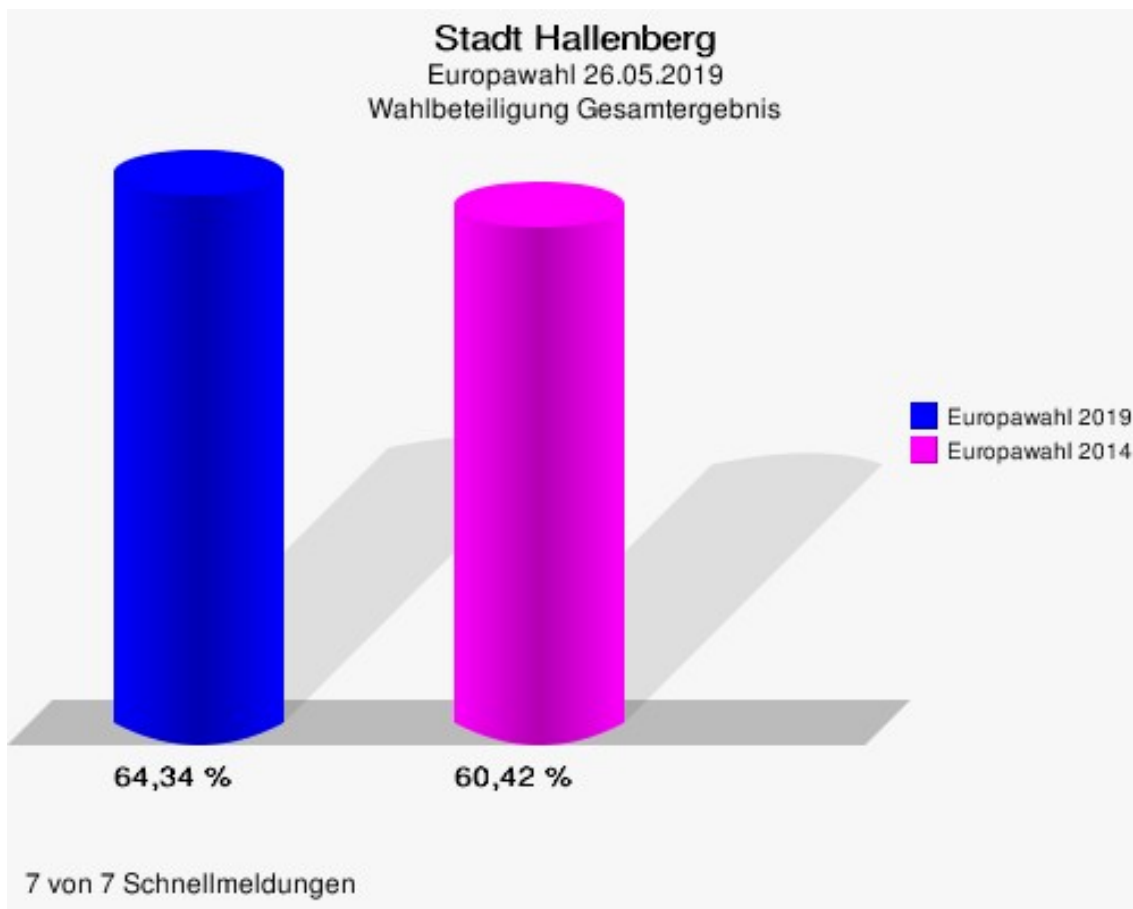

Europawahl 26.05.2019	Europawahl 25.05.2014	
		Ergebnis	Gewinne und Verluste
	0,00 %	0,00 %	+0,00 %
ÖkoLinX	1	0	+1
	0,05 %	0,00 %	+0,05 %
Die Humanisten	3	0	+3
	0,14 %	0,00 %	+0,14 %
PARTEI FÜR DIE TIERE	1	0	+1
	0,05 %	0,00 %	+0,05 %
Gesundheitsforschung	3	0	+3
	0,14 %	0,00 %	+0,14 %
Volt	8	0	+8
	0,37 %	0,00 %	+0,37 %
Sonstige	0	28	-28
	0,00 %	1,33 %	-1,33 %

Europawahl 25.05.2014: Sonstige = REP, FAMILIE, PBC, CM, AUF, BüSo, PRO NRW