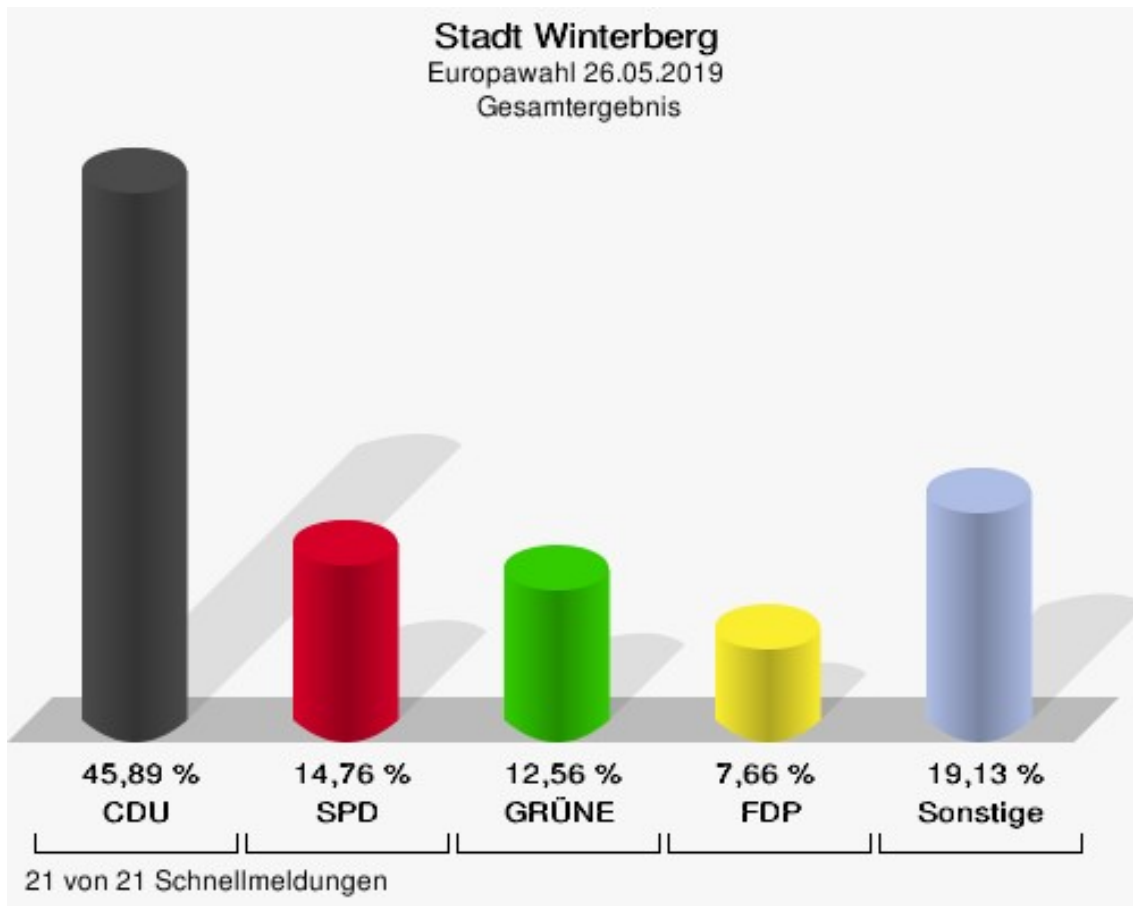

Anzahl	Prozent
MENSCHLICHE WELT	5	0,08 %
NL	2	0,03 %
ÖkoLinX	2	0,03 %
Die Humanisten	14	0,21 %
PARTEI FÜR DIE TIERE	16	0,24 %
Gesundheitsforschung	5	0,08 %
Volt	24	0,36 %