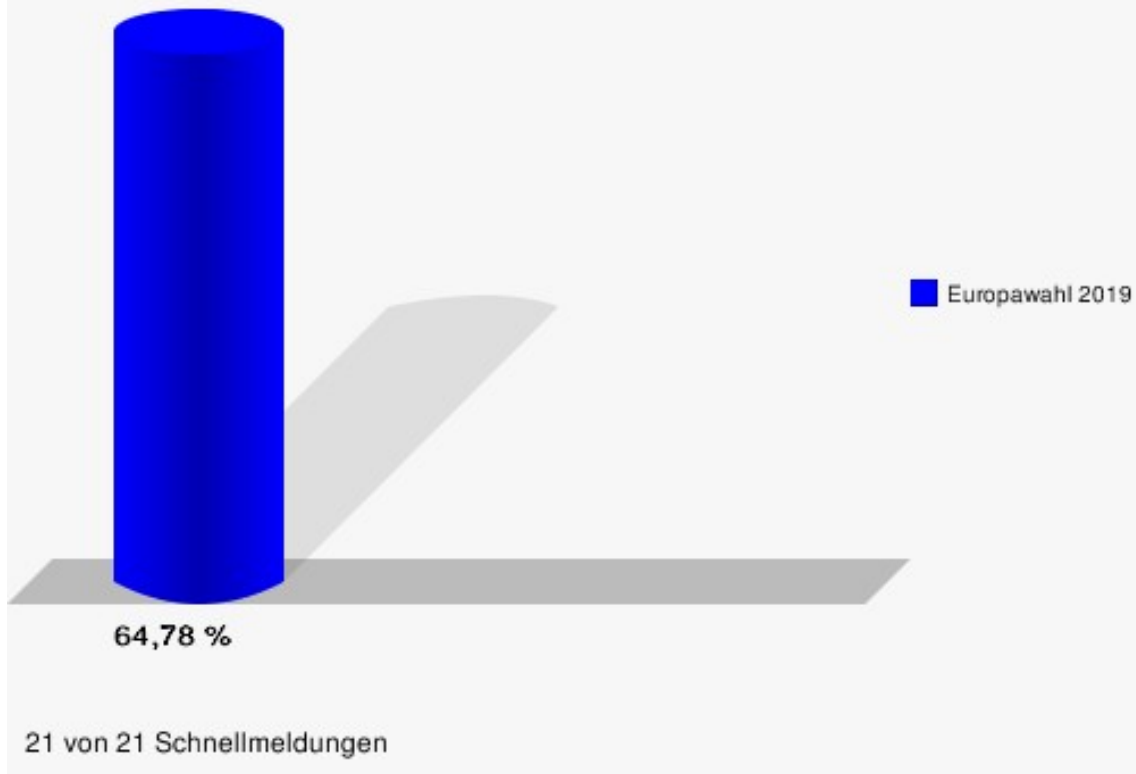

Stadt Winterberg
Europawahl 26.05.2019
Wahlbeteiligung Gesamtergebnis

Wahlbezirke 010 Winterberg

	Anzahl	Prozent
Wahlberechtigte	965	
Wähler/innen	423	43,83 %
ungültige Stimmen	3	0,71 %
gültige Stimmen	420	99,29 %
CDU	159	37,86 %
SPD	57	13,57 %
GRÜNE	74	17,62 %
AfD	35	8,33 %
DIE LINKE	17	4,05 %
FDP	41	9,76 %
PIRATEN	0	0,00 %
Tierschutzpartei	5	1,19 %
NPD	0	0,00 %
Die PARTEI	5	1,19 %
FAMILIE	6	1,43 %
FREIE WÄHLER	6	1,43 %
Volksabstimmung	0	0,00 %
ÖDP	6	1,43 %
DKP	0	0,00 %
MLPD	0	0,00 %
BP	0	0,00 %
SGP	0	0,00 %
TIERSCHUTZ hier!	1	0,24 %
Tierschutzallianz	0	0,00 %
Bündnis C	0	0,00 %
BIG	0	0,00 %
BGE	1	0,24 %
DIE DIREKTE!	0	0,00 %
Demokratie in Europa - DiEM25	0	0,00 %
III. Weg	0	0,00 %
Die Grauen	0	0,00 %
DIE RECHTE	0	0,00 %
DIE VIOLETTEN	0	0,00 %
LIEBE	0	0,00 %
DIE FRAUEN	0	0,00 %
Graue Panther	3	0,71 %
LKR - Bernd Lucke und die Liberal-Konservativen Reformer	0	0,00 %