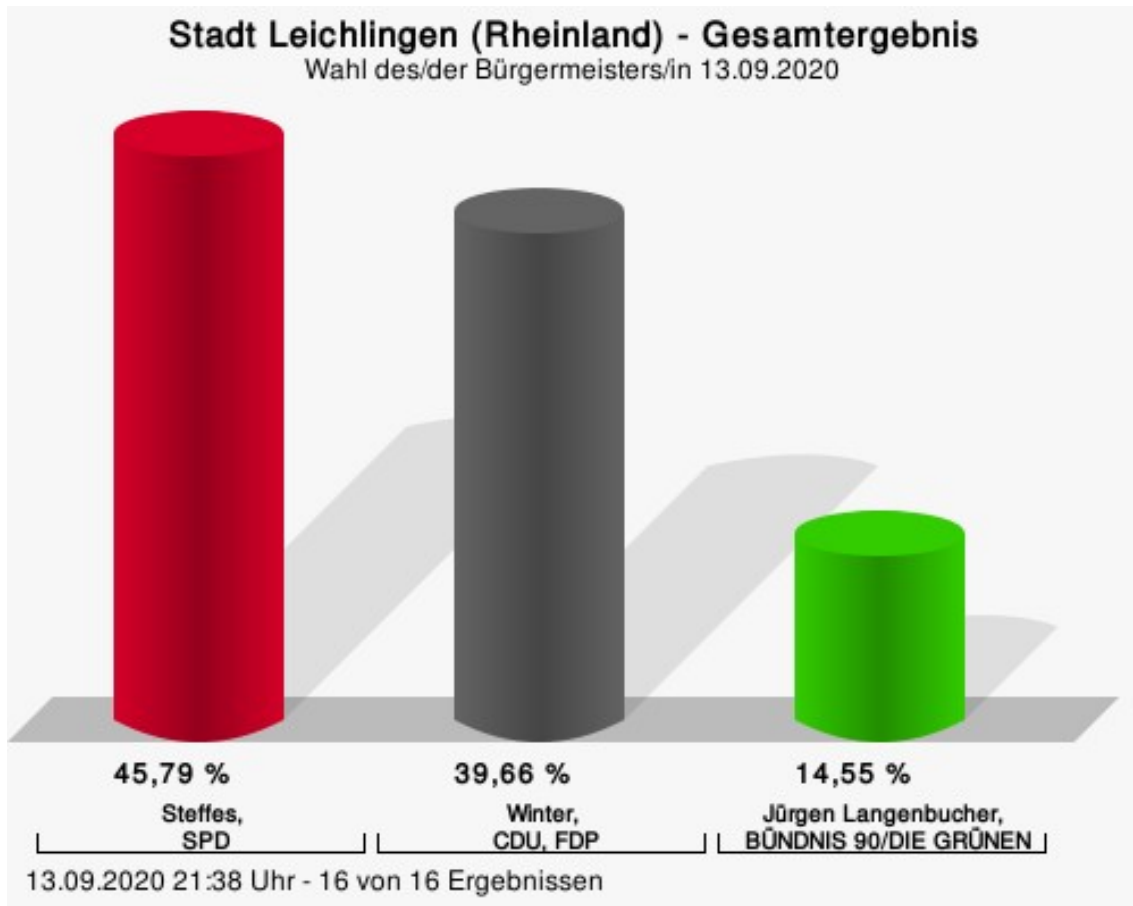

Wahl des/der Bürgermeisters/in Stadt Leichlingen (Rheinland)

	Anzahl	Prozent
Steffes, SPD	6.423	45,79 %
Winter, CDU, FDP	5.563	39,66 %
Langenbacher, GRÜNE	2.041	14,55 %

Steffes, SPD = Frank Steffes, Sozialdemokratische Partei Deutschlands

Winter, CDU, FDP = Maurice Winter, Christlich Demokratische Union Deutschlands, Freie Demokratische Partei

Es findet eine Stichwahl statt zwischen

Steffes, Frank (SPD)	Winter, Maurice (CDU, FDP)