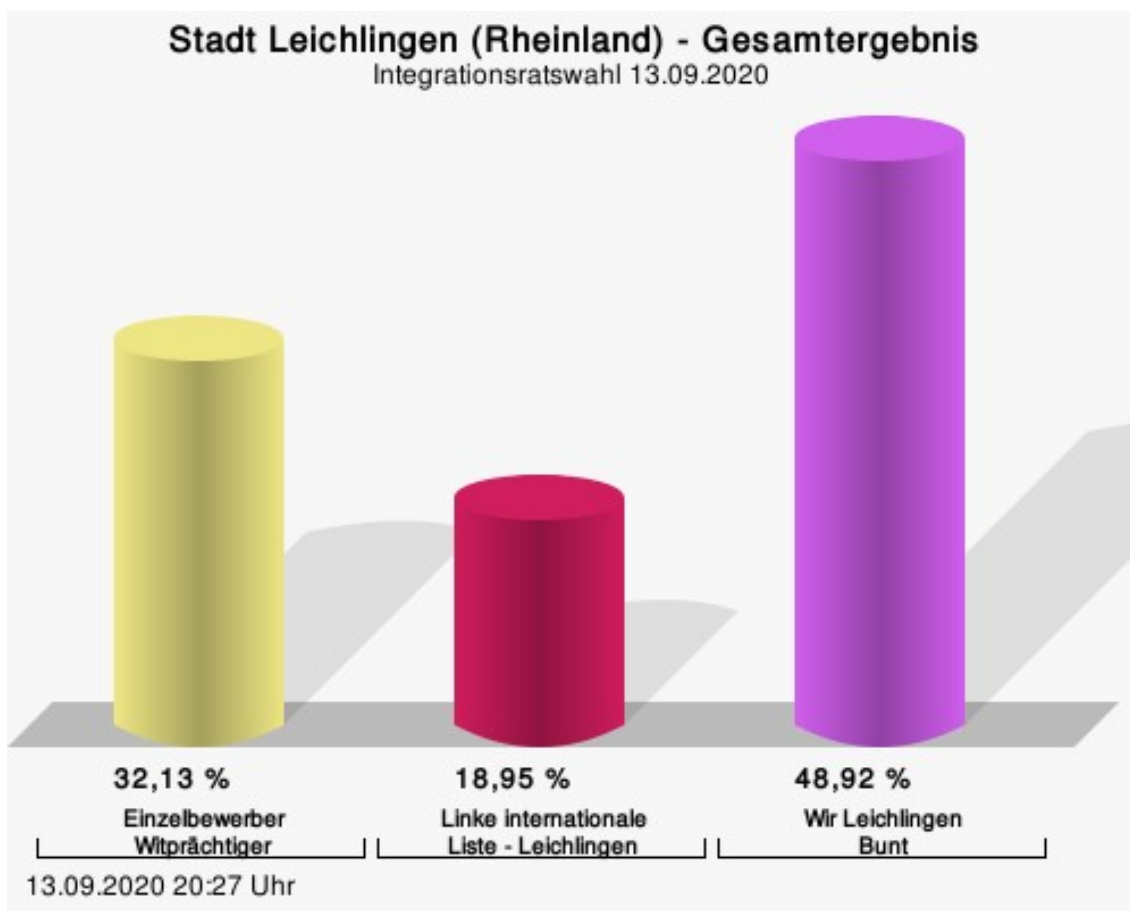

Integrationsratswahl Stadt Leichlingen (Rheinland)

	Anzahl	Prozent
Einzelbewerber Witprächtiger	178	32,13 %
LiL	105	18,95 %
WLB	271	48,92 %

Sitzverteilung

Hinweis: Es wurden nur 8 von 10 Sitzen vergeben.