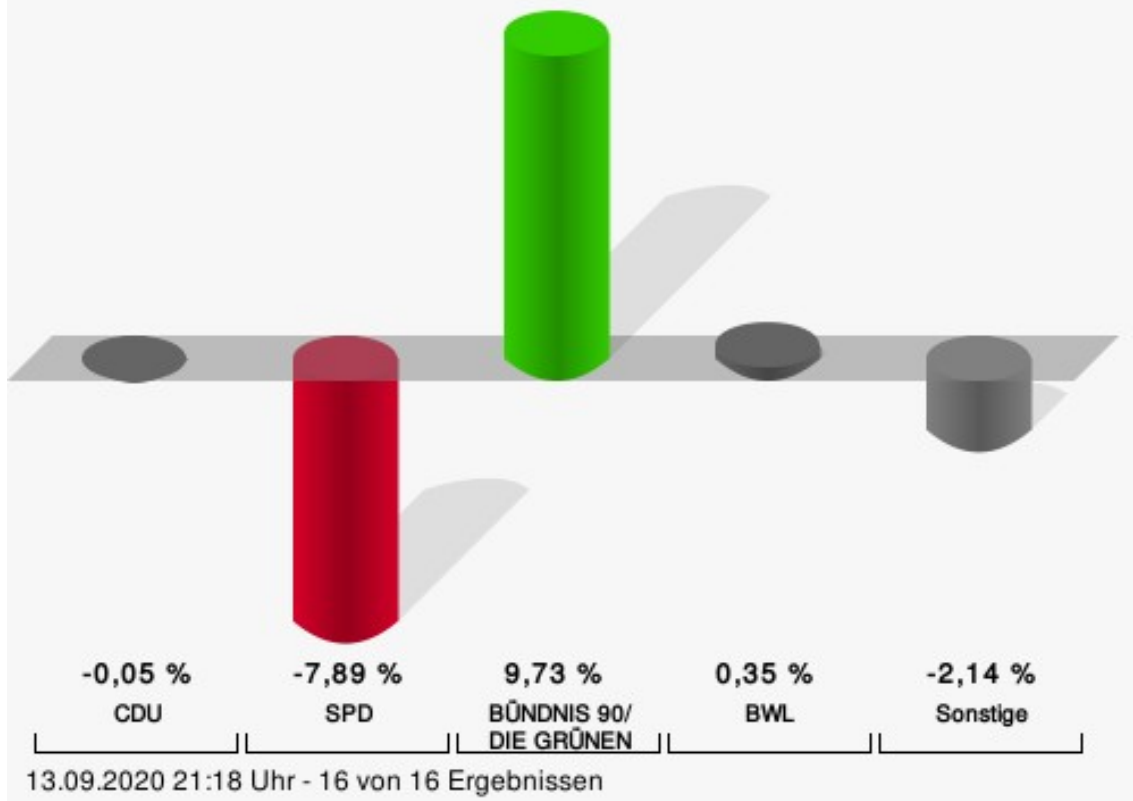

Stadt Leichlingen (Rheinland) - Gesamtergebnis

Kreistagswahl 13.09.2020 | 25.05.2014

CDU = Christlich Demokratische Union Deutschlands

SPD = Sozialdemokratische Partei Deutschlands

BWL = Bürgerliste Witzhelden Leichlingen