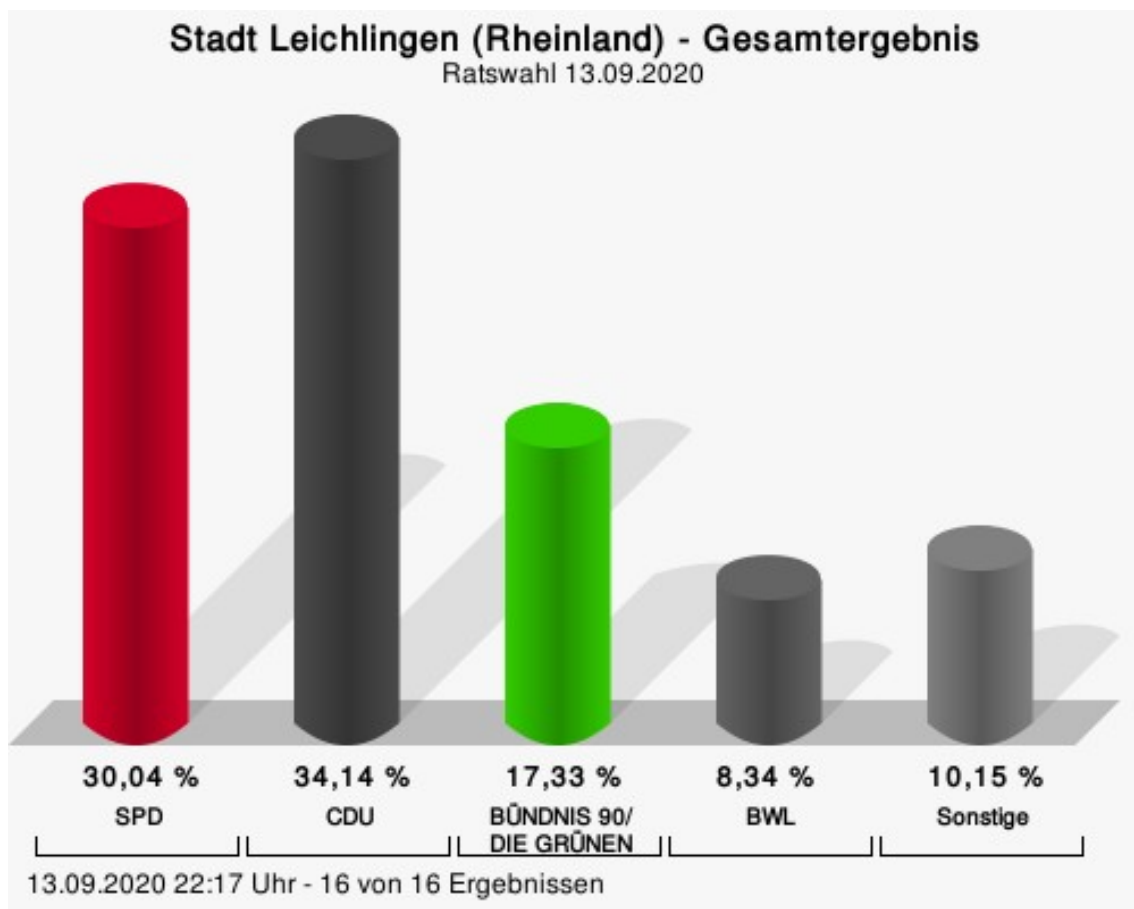

Ratswahl

Stadt Leichlingen (Rheinland)

	Anzahl	Prozent
SPD	4.244	30,04 %
CDU	4.824	34,14 %
GRÜNE	2.449	17,33 %
BWL	1.178	8,34 %
FDP	610	4,32 %
DIE LINKE	365	2,58 %
AfD	459	3,25 %

SPD = Sozialdemokratische Partei Deutschlands
CDU = Christlich Demokratische Union Deutschlands
BWL = Bürgerliste Witzhelden Leichlingen

Sitzverteilung

Es wurden 32 Sitze vergeben.