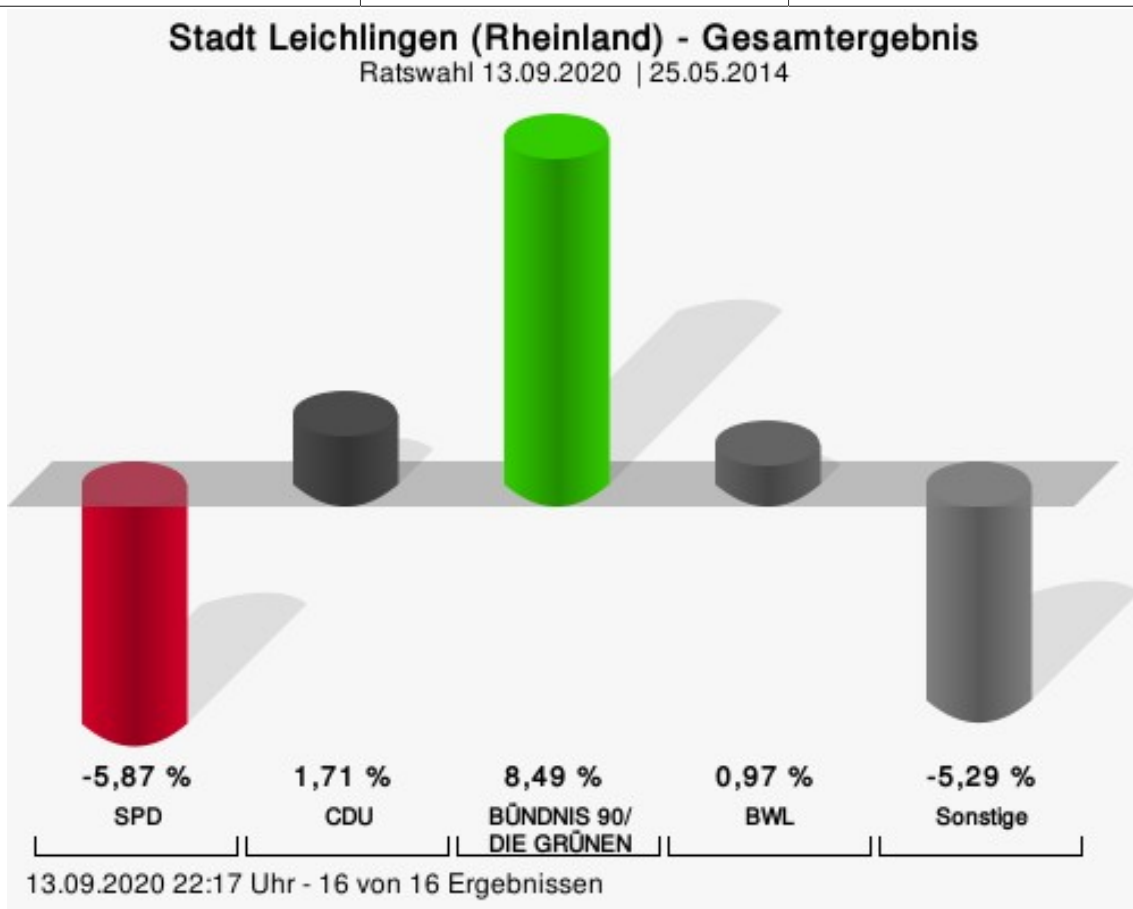

CDU	Imcke, Patrick	Direktmandat im Wahlbezirk 005
CDU	Weiske-Kirbisch, Doris	Direktmandat im Wahlbezirk 008
CDU	Willke, Achim	Direktmandat im Wahlbezirk 009
CDU	Wagner, Helmut	Direktmandat im Wahlbezirk 011
CDU	Pallenberg, Silvia	Direktmandat im Wahlbezirk 012
CDU	Weber, Jens	Direktmandat im Wahlbezirk 013
CDU	Körber, Uwe	Direktmandat im Wahlbezirk 014
CDU	Winter, Maurice	Direktmandat im Wahlbezirk 015
GRÜNE	Hübl, Manuela	Reservelistenplatz 1
GRÜNE	Langenbacher, Jürgen	Reservelistenplatz 2
GRÜNE	Müller-Breuer, Wolfgang	Reservelistenplatz 3
GRÜNE	Ohm, Roland	Reservelistenplatz 4
GRÜNE	Geldmacher, Cerstin	Reservelistenplatz 5
BWL	Prenzel, Günter	Direktmandat im Wahlbezirk 016
BWL	Steinhäuser, Martin	Reservelistenplatz 1
BWL	Jung, Franz-Josef	Reservelistenplatz 2
FDP	Esser, Lothar	Reservelistenplatz 1
DIE LINKE	Reuschel-Schwitalla, Klaus	Reservelistenplatz 1
AfD	Dr. Niestegge, Hermann Peter	Reservelistenplatz 1

SPD = Sozialdemokratische Partei Deutschlands
CDU = Christlich Demokratische Union Deutschlands
BWL = Bürgerliste Witzhelden Leichlingen