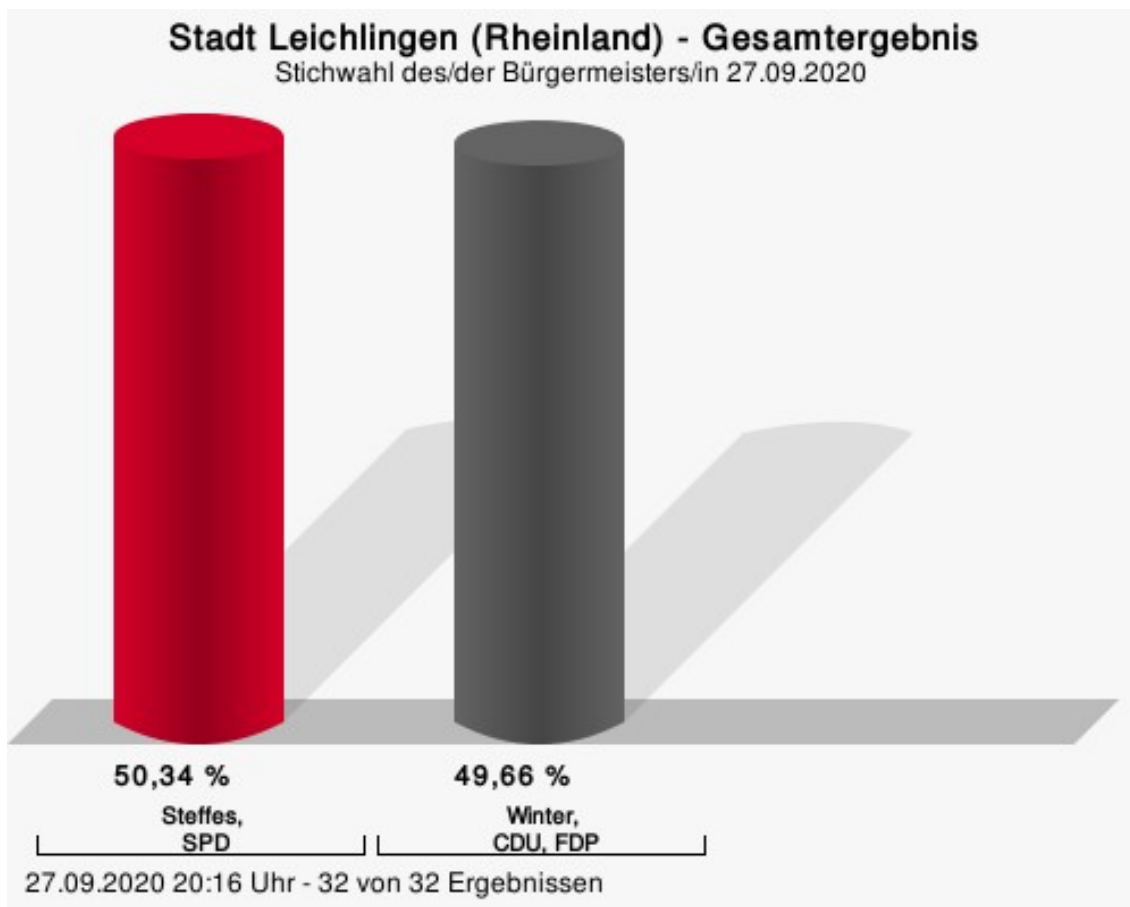

Stichwahl des/der Bürgermeisters/in Stadt Leichlingen (Rheinland)

	Anzahl	Prozent
Steffes, SPD	6.016	50,34 %
Winter, CDU, FDP	5.934	49,66 %

Steffes, SPD = Frank Steffes, Sozialdemokratische Partei Deutschlands

Winter, CDU, FDP = Maurice Winter, Christlich Demokratische Union Deutschlands, Freie Demokratische Partei

Gewählt
Steffes, Frank (SPD)