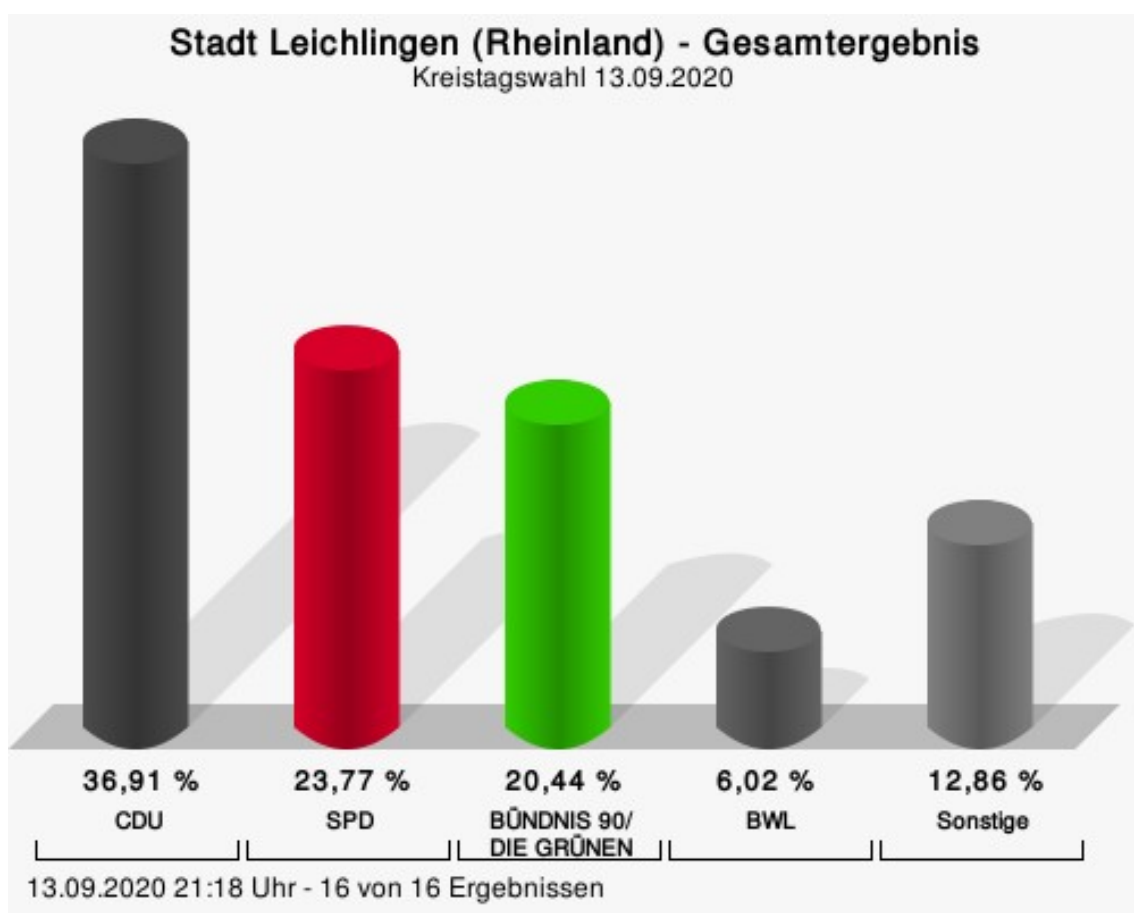

Kreistagswahl Stadt Leichlingen (Rheinland)

	Anzahl	Prozent
CDU	5.190	36,91 %
SPD	3.343	23,77 %
GRÜNE	2.874	20,44 %
FDP	608	4,32 %
AfD	660	4,69 %
DIE LINKE	392	2,79 %
FREIE WÄHLER	149	1,06 %
BWL	847	6,02 %

CDU = Christlich Demokratische Union Deutschlands

SPD = Sozialdemokratische Partei Deutschlands

BWL = Bürgerliste Witzhelden Leichlingen