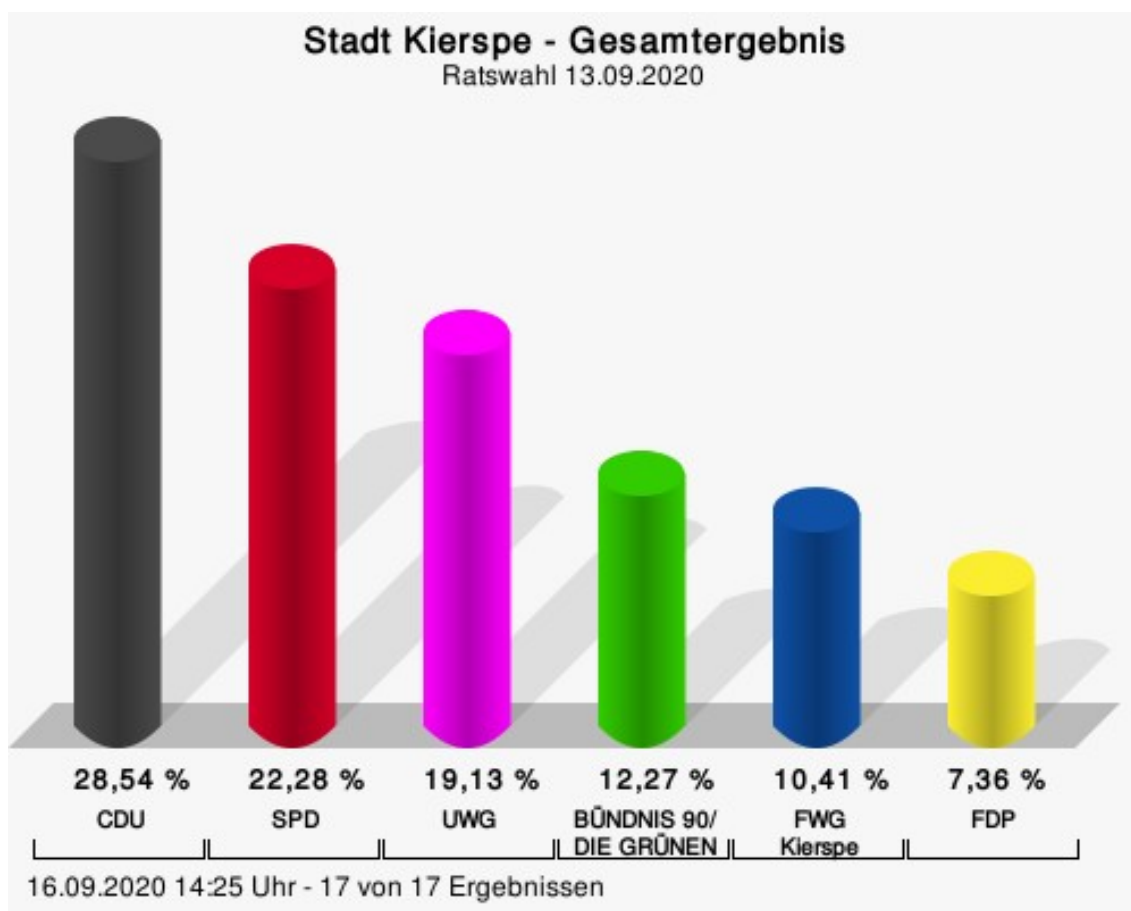

Ratswahl Stadt Kierspe

	Anzahl	Prozent
CDU	1.659	28,54 %
SPD	1.295	22,28 %
UWG	1.112	19,13 %
GRÜNE	713	12,27 %
FWG Kierspe	605	10,41 %
FDP	428	7,36 %

CDU = Christlich Demokratische Union Deutschlands
SPD = Sozialdemokratische Partei Deutschlands
UWG = Unabhängige Wählergemeinschaft
FWG Kierspe = Freie Wählergemeinschaft Kierspe e.V.
FDP = Freie Demokratische Partei

Sitzverteilung

Es wurden 34 Sitze vergeben.