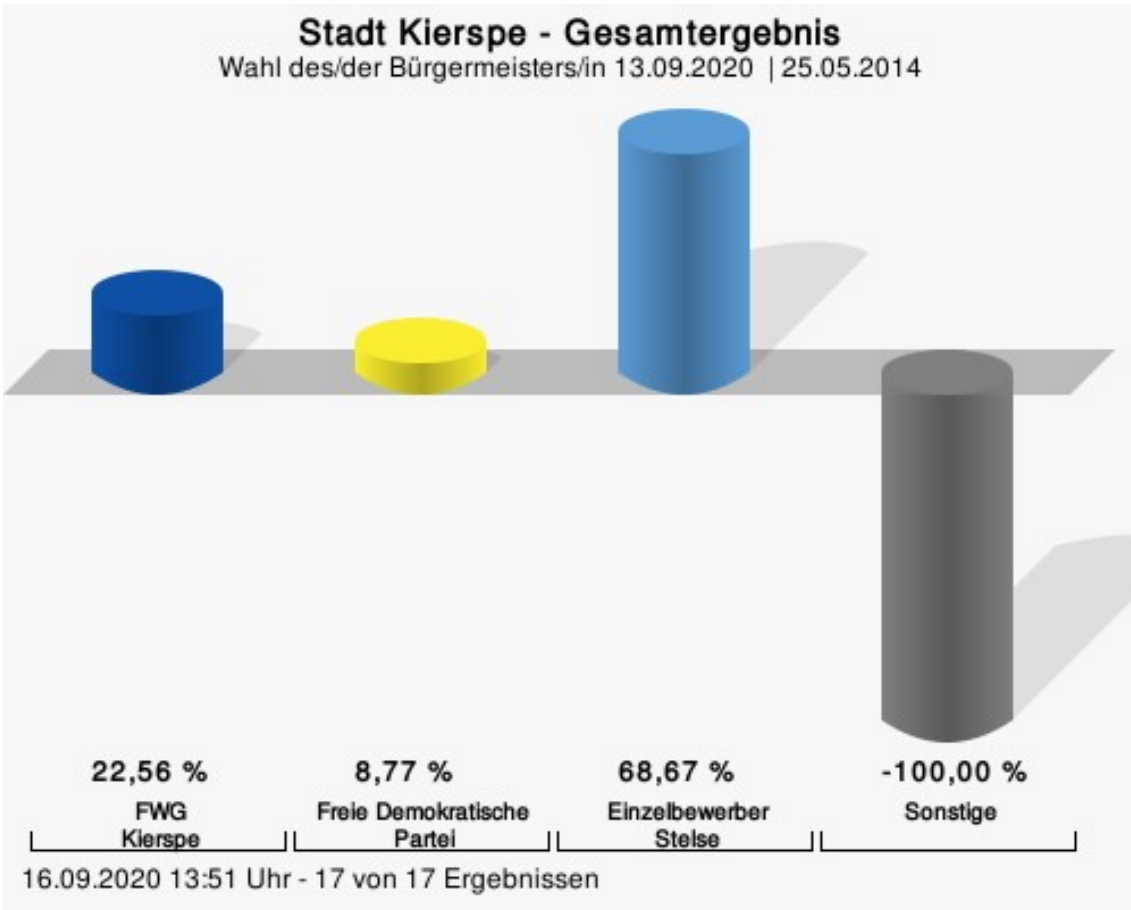

FWG Kierspe = Freie Wählergemeinschaft Kierspe e.V.