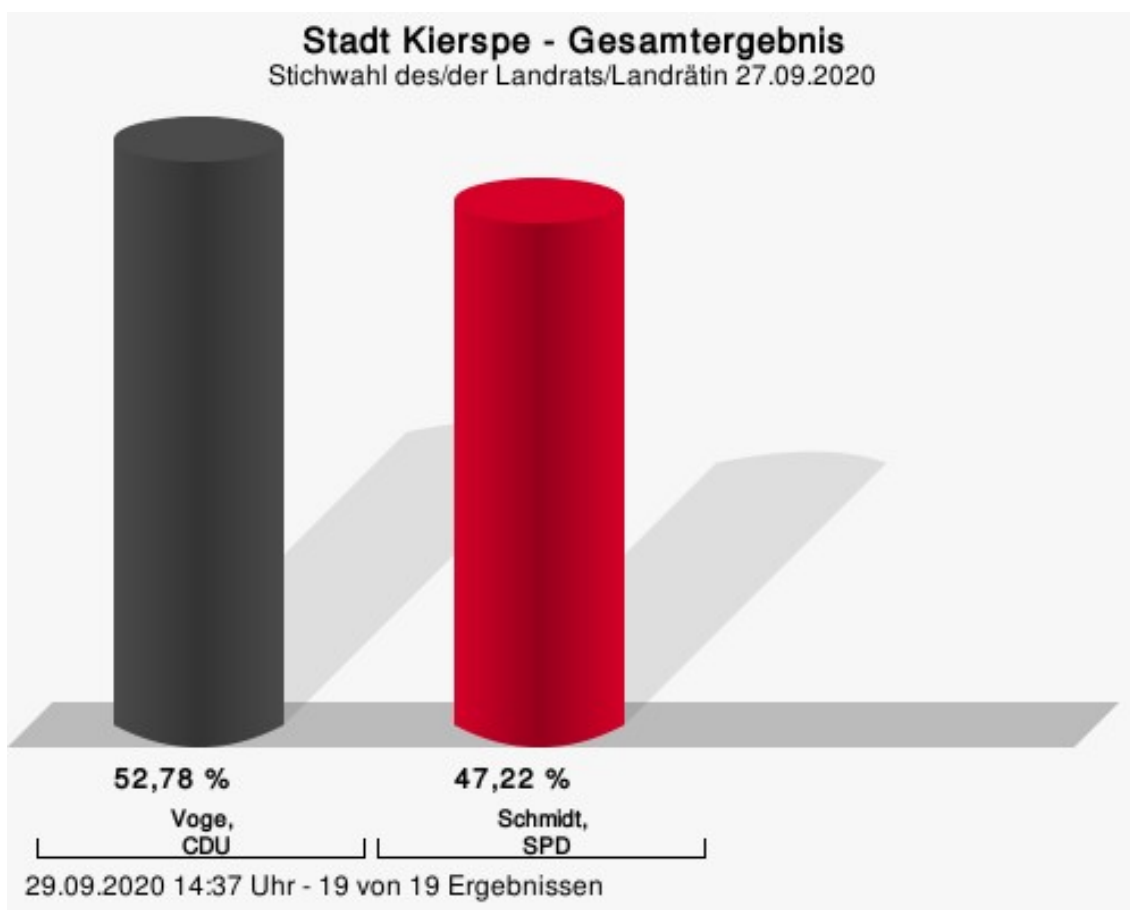

Stichwahl des/der Landrats/Landrätin Stadt Kierspe

	Anzahl	Prozent
Voge, CDU	1.566	52,78 %
Schmidt, SPD	1.401	47,22 %

Voge, CDU = Marco Voge, Christlich Demokratische Union Deutschlands
Schmidt, SPD = Volker Schmidt, Sozialdemokratische Partei Deutschlands