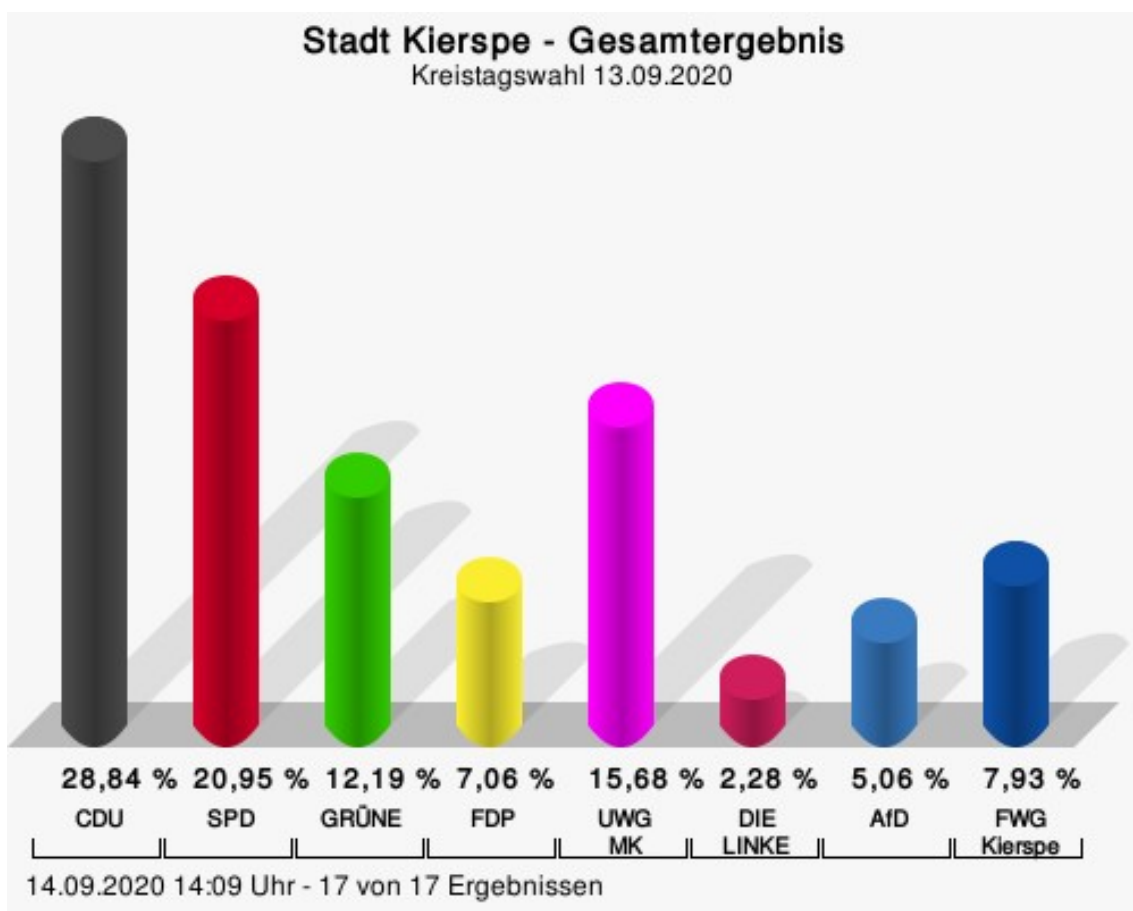

Kreistagswahl Stadt Kierspe

	Anzahl	Prozent
CDU	1.670	28,84 %
SPD	1.213	20,95 %
GRÜNE	706	12,19 %
FDP	409	7,06 %
UWG MK	908	15,68 %
DIE LINKE	132	2,28 %
AfD	293	5,06 %
FWG Kierspe	459	7,93 %

CDU = Christlich Demokratische Union Deutschlands
SPD = Sozialdemokratische Partei Deutschlands
GRÜNE = BÜNDNIS 90/DIE GRÜNEN
FDP = Freie Demokratische Partei
UWG MK = Unabhängige Wählergemeinschaft Märkischer Kreis
AfD = Alternative für Deutschland
FWG Kierspe = Freie Wählergemeinschaft Kierspe e.V.