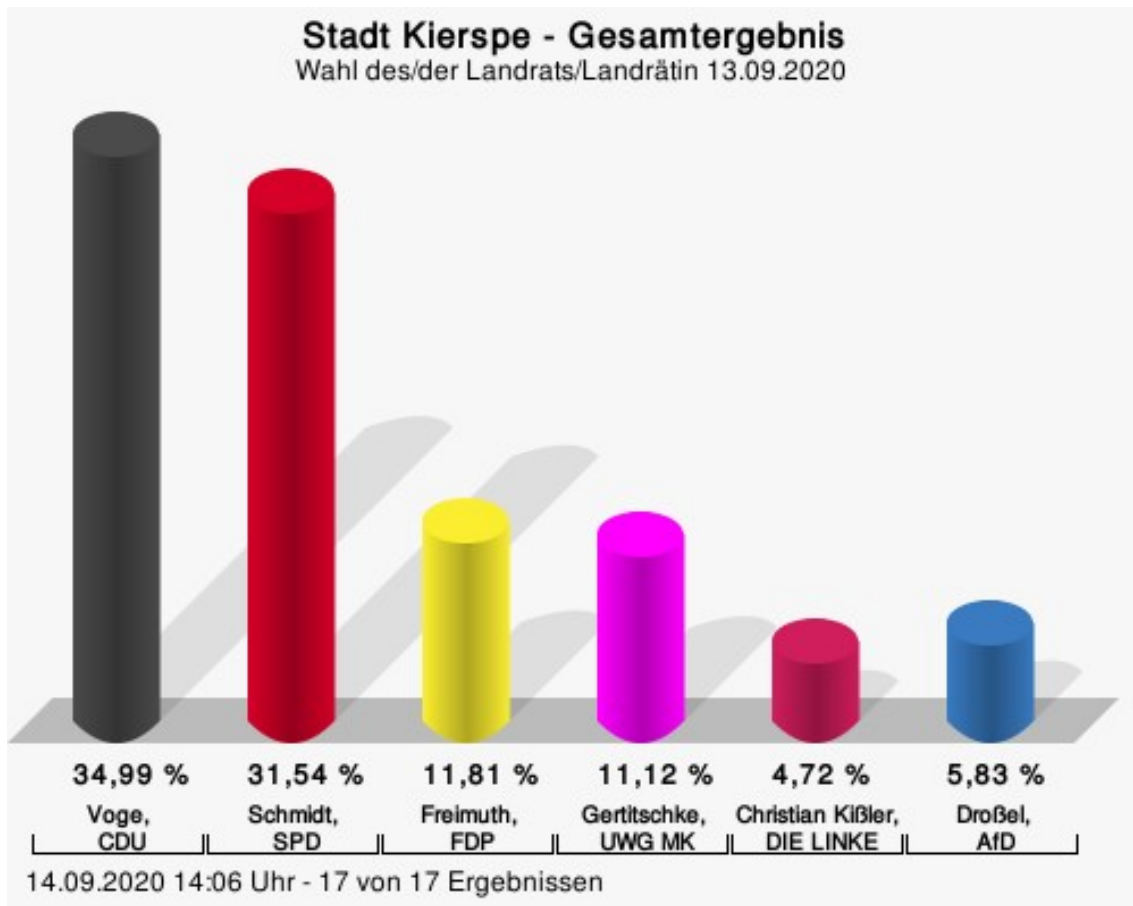

Wahl des/der Landrats/Landrätin Stadt Kierspe

	Anzahl	Prozent
Voge, CDU	2.017	34,99 %
Schmidt, SPD	1.818	31,54 %
Freimuth, FDP	681	11,81 %
Gertitschke, UWG MK	641	11,12 %
Kißler, DIE LINKE	272	4,72 %
Droßel, AfD	336	5,83 %

Voge, CDU = Marco Voge, Christlich Demokratische Union Deutschlands
Schmidt, SPD = Volker Schmidt, Sozialdemokratische Partei Deutschlands
Freimuth, FDP = Angela Freimuth, Freie Demokratische Partei
Gertitschke, UWG MK = Walter Gertitschke, Unabhängige Wählergemeinschaft Märkischer Kreis
Droßel, AfD = Manfred Gerhard Droßel, Alternative für Deutschland