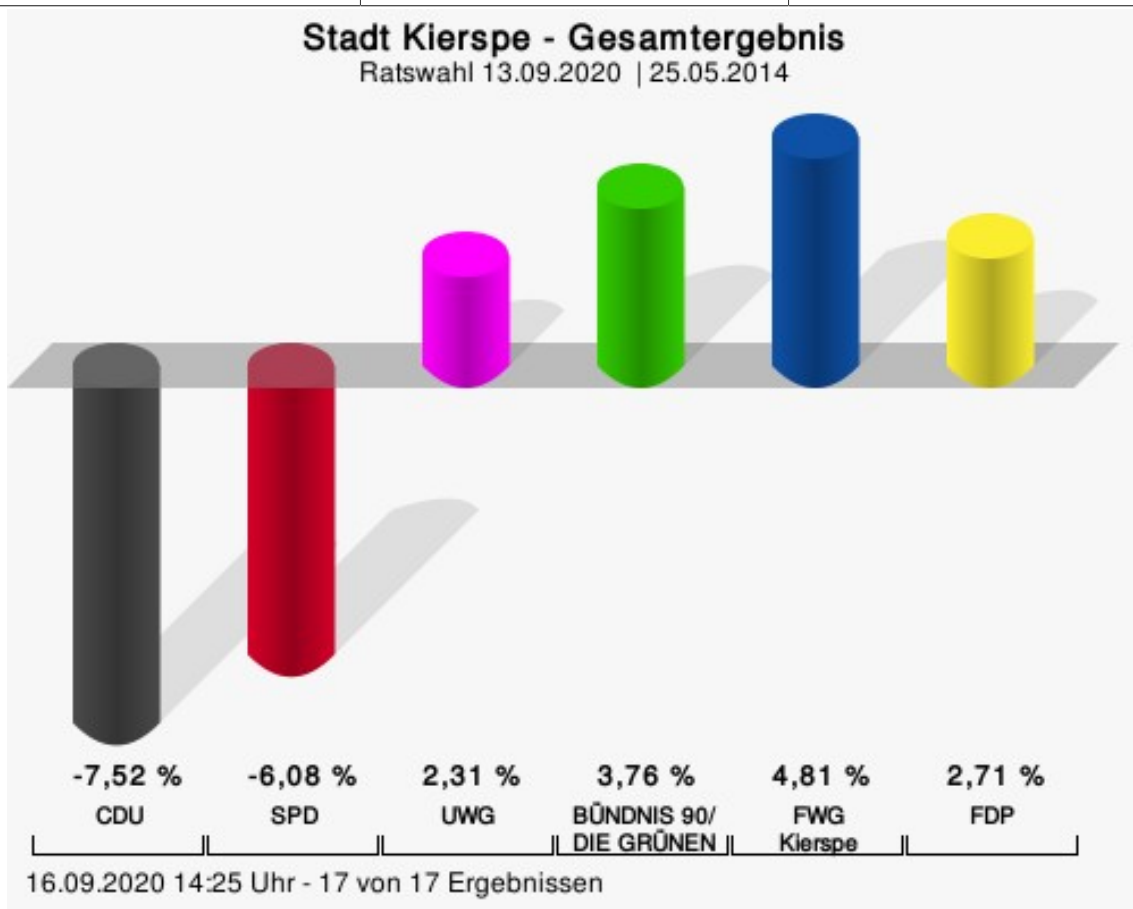

SPD	Voswinkel, Marc	Reservelistenplatz 2
SPD	Witt, Samantha	Reservelistenplatz 3
SPD	Reppel, Christian	Reservelistenplatz 4
SPD	Schumacher, Ilka	Reservelistenplatz 5
UWG	Grafe, Dieter	Direktmandat im Wahlbezirk 08
UWG	Schmale, Dirk	Direktmandat im Wahlbezirk 15
UWG	Wieland, Steffen	Direktmandat im Wahlbezirk 16
UWG	Wieland, Clemens	Direktmandat im Wahlbezirk 17
UWG	Däumer, Rüdiger	Reservelistenplatz 2
UWG	Weiland, Kirstine	Reservelistenplatz 3
GRÜNE	Jungmann, Detlef	Reservelistenplatz 1
GRÜNE	Nies, Thomas	Reservelistenplatz 2
GRÜNE	Pies, Anke	Reservelistenplatz 3
GRÜNE	Gregor, Carsten	Reservelistenplatz 4
FWG Kierspe	Schröder, Peter Christian	Reservelistenplatz 1
FWG Kierspe	Hentschel, Jörg	Reservelistenplatz 2
FWG Kierspe	Sikora, Wolfgang	Reservelistenplatz 3
FWG Kierspe	Würth, Georg	Reservelistenplatz 4
FDP	Jung, Armin	Reservelistenplatz 1
FDP	Dietrich, Nils	Reservelistenplatz 2

CDU = Christlich Demokratische Union Deutschlands
SPD = Sozialdemokratische Partei Deutschlands
UWG = Unabhängige Wählergemeinschaft