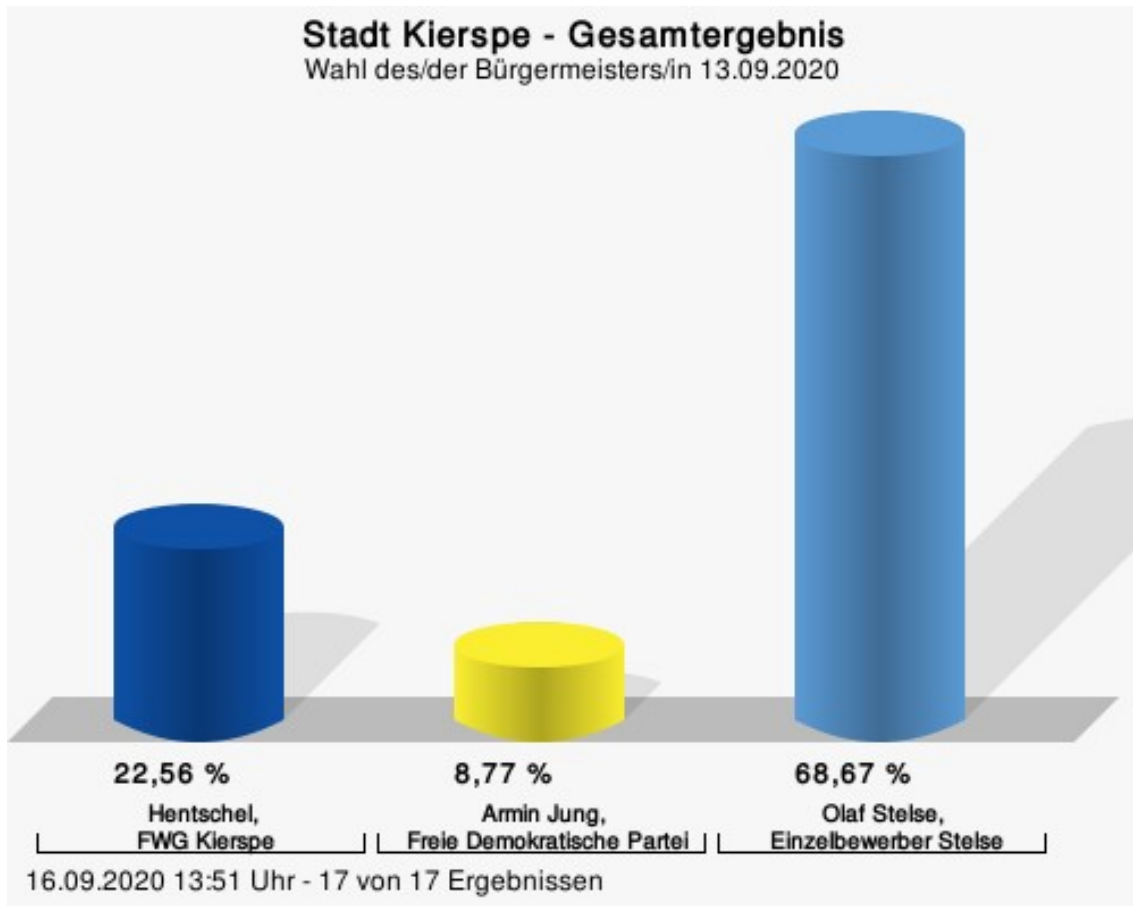

Wahl des/der Bürgermeisters/in Stadt Kierspe

	Anzahl	Prozent
Hentschel, FWG Kierspe	1.305	22,56 %
Jung, FDP	507	8,77 %
Stelse, Einzelbewerber Stelse	3.972	68,67 %

Hentschel, FWG Kierspe = Jörg Hentschel, Freie Wählergemeinschaft Kierspe e.V.

Gewählt
Stelse, Olaf (Einzelbewerber Stelse)