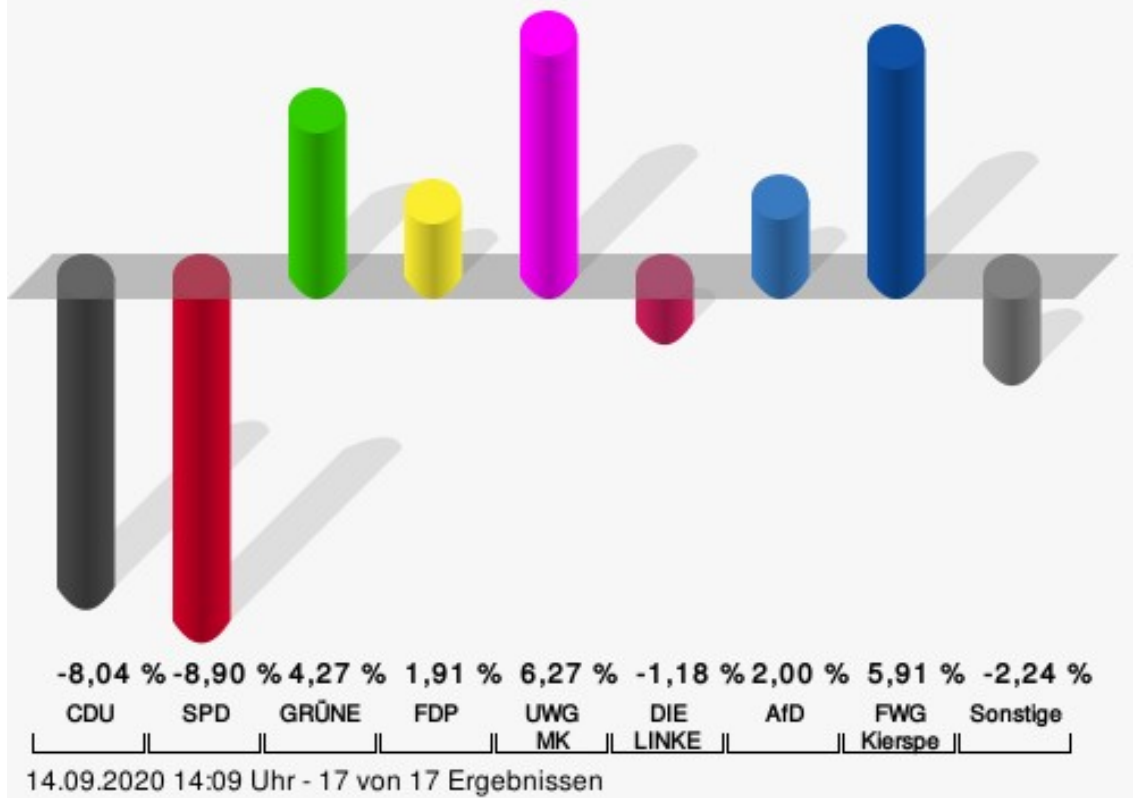

Stadt Kierspe - Gesamtergebnis

Kreistagswahl 13.09.2020 | 25.05.2014

CDU = Christlich Demokratische Union Deutschlands
SPD = Sozialdemokratische Partei Deutschlands
GRÜNE = BÜNDNIS 90/DIE GRÜNEN
FDP = Freie Demokratische Partei
UWG MK = Unabhängige Wählergemeinschaft Märkischer Kreis
AfD = Alternative für Deutschland
FWG Kierspe = Freie Wählergemeinschaft Kierspe e.V.