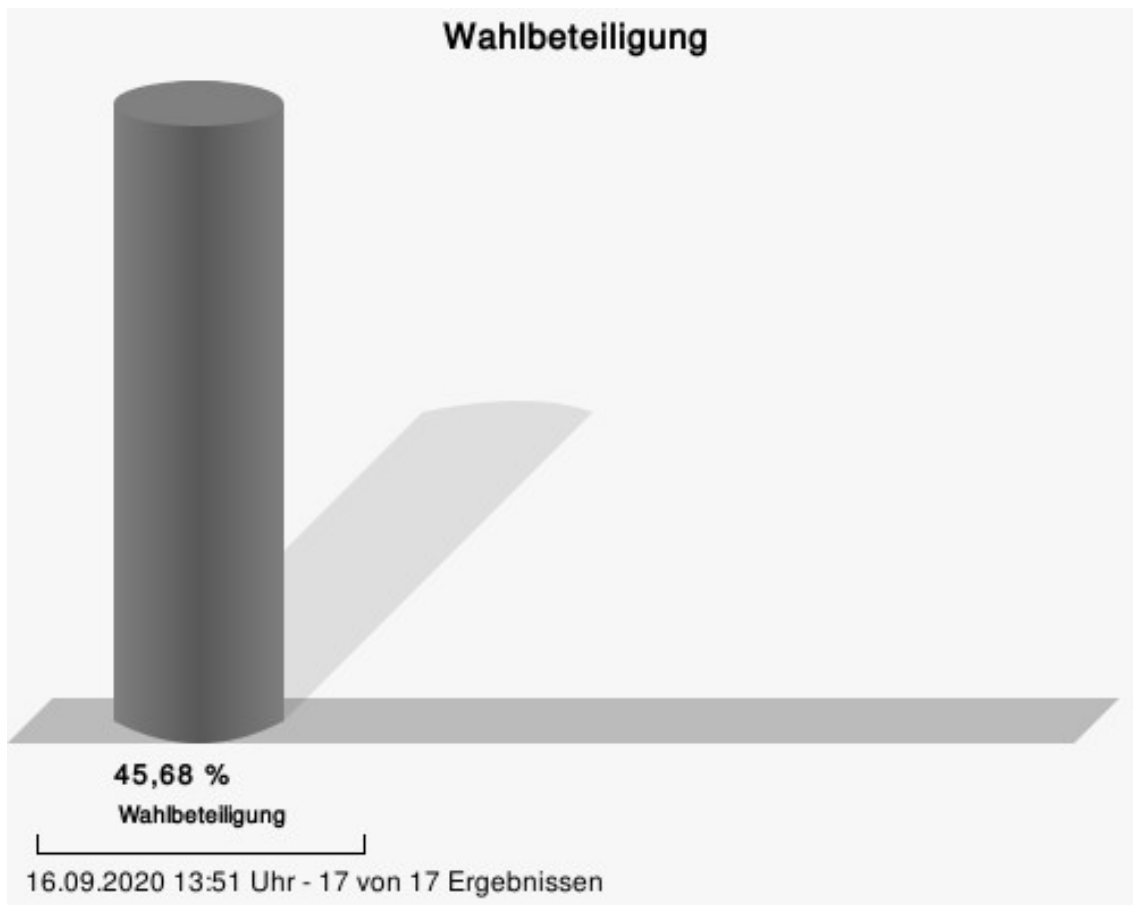

Stadt Kierspe
Wahl des/der Bürgermeisters/in 13.09.2020
Gewinne und Verluste Gesamtergebnis

	aktuelle Wahl: Wahl des/der Bürgermeisters/in 13.09.2020	im Vergleich zur: Wahl des/der Bürgermeisters/in 25.05.2014	
		Ergebnis	Gewinne und Verluste
Wahlberechtigte	12.888	13.119	-231
Wähler	5.887	5.825	+62
	45,68 %	44,40 %	+ 1,28
gültige Stimmen	5.784	5.730	+54
	98,25 %	98,37 %	- 0,12
FWG Kierspe	1.305	0	+1.305
	22,56 %	0,00 %	+ 22,56
FDP	507	0	+507
	8,77 %	0,00 %	+ 8,77
Einzelbewerber Stelse	3.972	0	+3.972
	68,67 %	0,00 %	+ 68,67
Sonstige	0	5.730	-5.730
	0,00 %	100,00 %	- 100,00

Wahl des/der Bürgermeisters/in 25.05.2014: Sonstige = SPD, Einzelbewerber Emde