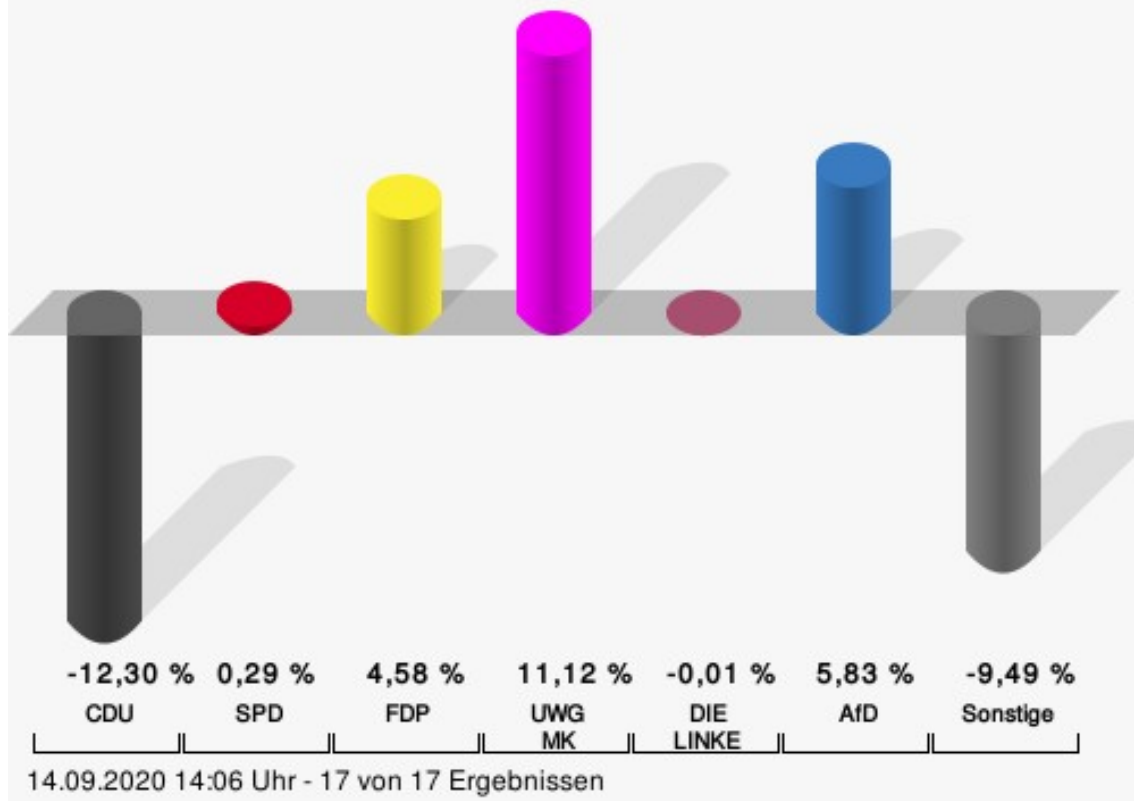

Stadt Kierspe - Gesamtergebnis

Wahl des/der Landrats/Landrätin 13.09.2020 | 25.05.2014

CDU = Christlich Demokratische Union Deutschlands
SPD = Sozialdemokratische Partei Deutschlands
FDP = Freie Demokratische Partei
UWG MK = Unabhängige Wählergemeinschaft Märkischer Kreis
AfD = Alternative für Deutschland