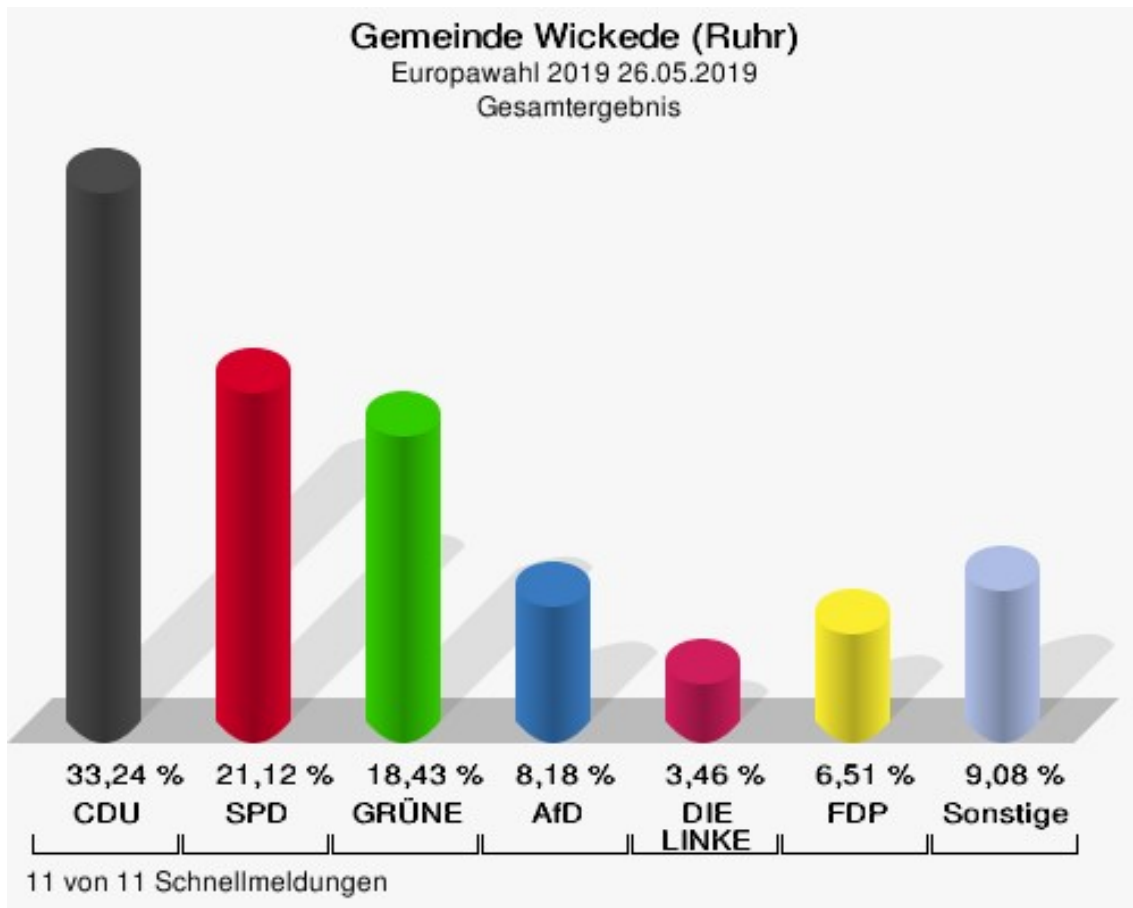

Anzahl	Prozent
NL	4	0,08 %
ÖkoLinX	6	0,12 %
Die Humanisten	5	0,10 %
PARTEI FÜR DIE TIERE	7	0,14 %
Gesundheitsforschung	6	0,12 %
Volt	17	0,34 %