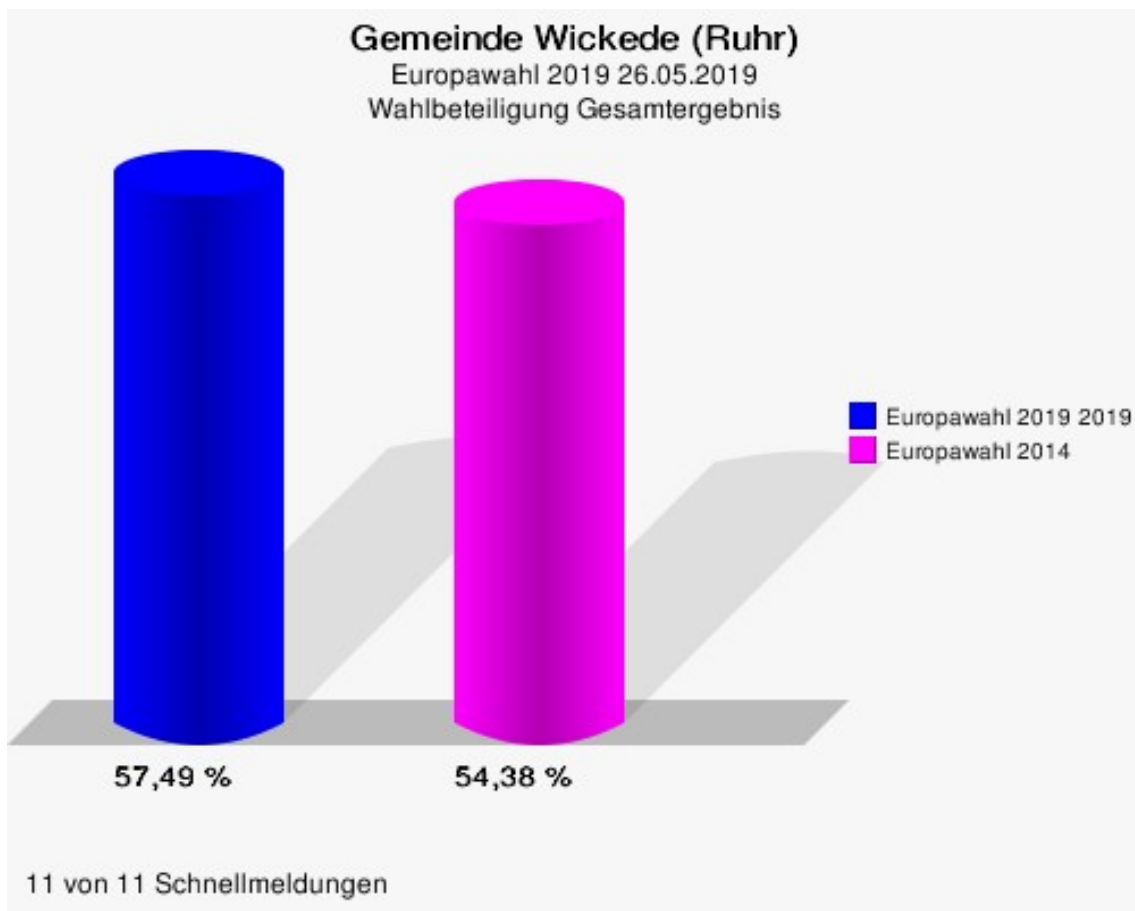

Europawahl 2019 26.05.2019	Europawahl 25.05.2014	
		Ergebnis	Gewinne und Verluste
	0,08 %	0,00 %	+0,08 %
ÖkoLinX	6	0	+6
	0,12 %	0,00 %	+0,12 %
Die Humanisten	5	0	+5
	0,10 %	0,00 %	+0,10 %
PARTEI FÜR DIE TIERE	7	0	+7
	0,14 %	0,00 %	+0,14 %
Gesundheitsforschung	6	0	+6
	0,12 %	0,00 %	+0,12 %
Volt	17	0	+17
	0,34 %	0,00 %	+0,34 %
Sonstige	0	83	-83
	0,00 %	1,76 %	-1,76 %

Europawahl 25.05.2014: Sonstige = REP, FAMILIE, PBC, CM, AUF, BüSo, PRO NRW