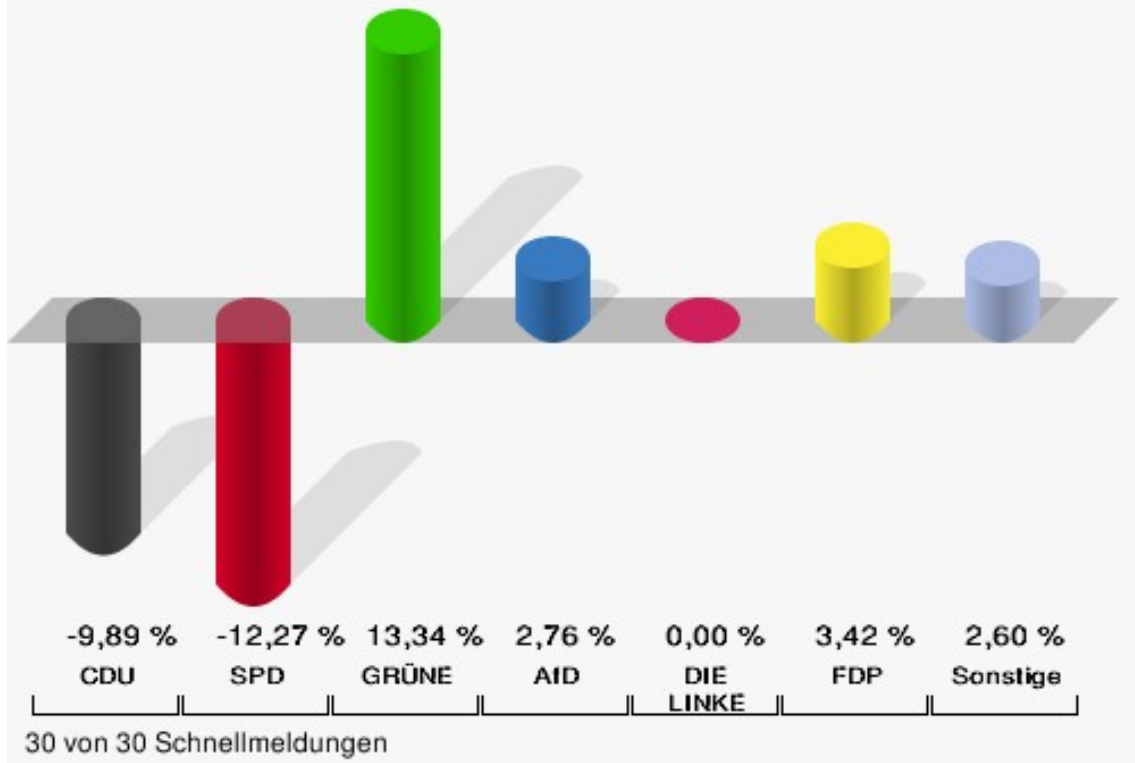

	Anzahl	Prozent
NL	0	0,00 %
ÖkoLinX	5	0,08 %
Die Humanisten	6	0,09 %
PARTEI FÜR DIE TIERE	18	0,28 %
Gesundheitsforschung	10	0,15 %
Volt	21	0,32 %

Gemeinde Welper
Europawahl 26.05.2019
Wahlbeteiligung Gesamtergebnis

Wallfahrtsstadt Werl

	Anzahl	Prozent
Wahlberechtigte	22.564	
Wähler/innen	12.585	55,77 %
ungültige Stimmen	108	0,86 %
gültige Stimmen	12.477	99,14 %
CDU	4.196	33,63 %
SPD	2.149	17,22 %
GRÜNE	2.667	21,38 %
AfD	1.085	8,70 %
DIE LINKE	466	3,73 %
FDP	827	6,63 %
PIRATEN	73	0,59 %
Tierschutzpartei	149	1,19 %
NPD	18	0,14 %
Die PARTEI	242	1,94 %
FAMILIE	95	0,76 %
FREIE WÄHLER	70	0,56 %
Volksabstimmung	20	0,16 %
ÖDP	35	0,28 %
DKP	8	0,06 %
MLPD	4	0,03 %
BP	8	0,06 %
SGP	0	0,00 %
TIERSCHUTZ hier!	29	0,23 %
Tierschutzallianz	14	0,11 %
Bündnis C	32	0,26 %
BIG	46	0,37 %
BGE	9	0,07 %
DIE DIREKTE!	6	0,05 %
Demokratie in Europa - DiEM25	24	0,19 %
III. Weg	1	0,01 %
Die Grauen	13	0,10 %
DIE RECHTE	6	0,05 %
DIE VIOLETTEN	20	0,16 %
LIEBE	15	0,12 %
DIE FRAUEN	8	0,06 %
Graue Panther	12	0,10 %
LKR - Bernd Lucke und die Liberal-Konservativen Reformer	4	0,03 %
MENSCHLICHE WELT	4	0,03 %

	Anzahl	Prozent
NL	6	0,05 %
ÖkoLinX	3	0,02 %
Die Humanisten	15	0,12 %
PARTEI FÜR DIE TIERE	29	0,23 %
Gesundheitsforschung	20	0,16 %
Volt	49	0,39 %

Wallfahrtsstadt Werl

Europawahl 2019 - Europawahl 2014
Gewinne und Verluste Gesamtergebnis