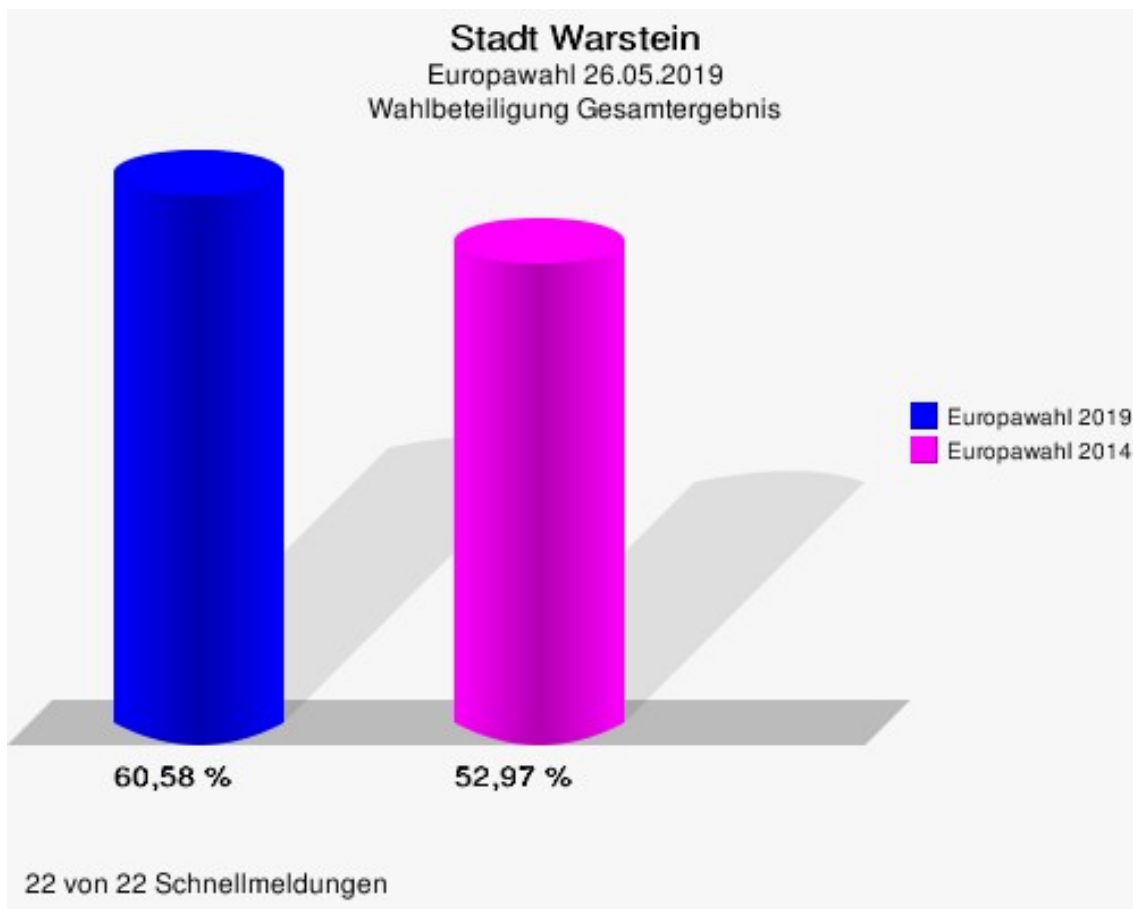

Europawahl 26.05.2019	Europawahl 25.05.2014	
		Ergebnis	Gewinne und Verluste
	0,03 %	0,00 %	+0,03 %
ÖkoLinX	6	0	+6
	0,05 %	0,00 %	+0,05 %
Die Humanisten	17	0	+17
	0,14 %	0,00 %	+0,14 %
PARTEI FÜR DIE TIERE	27	0	+27
	0,22 %	0,00 %	+0,22 %
Gesundheitsforschung	16	0	+16
	0,13 %	0,00 %	+0,13 %
Volt	42	0	+42
	0,34 %	0,00 %	+0,34 %
Sonstige	0	159	-159
	0,00 %	1,45 %	-1,45 %

Europawahl 25.05.2014: Sonstige = REP, FAMILIE, PBC, CM, AUF, BüSo, PRO NRW