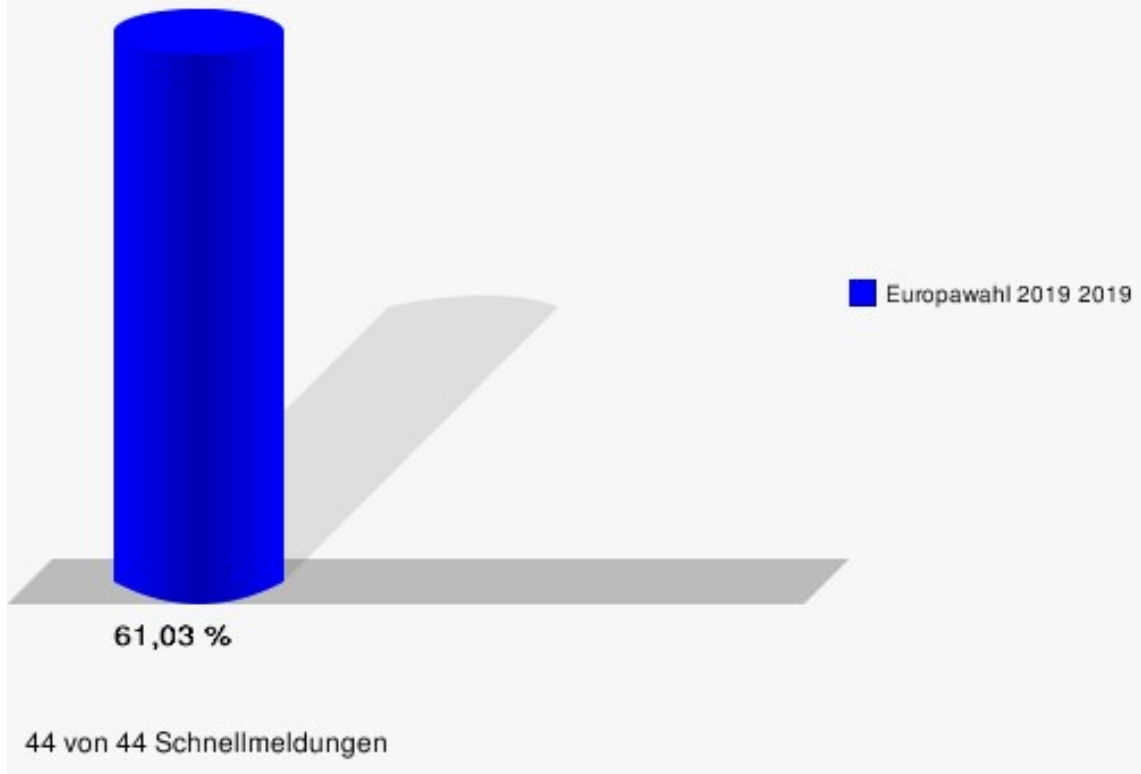

Stadt Soest
Europawahl 2019 26.05.2019
Wahlbeteiligung Gesamtergebnis

Stadt Warstein

	Anzahl	Prozent
Wahlberechtigte	20.271	
Wähler/innen	12.280	60,58 %
ungültige Stimmen	59	0,48 %
gültige Stimmen	12.221	99,52 %
CDU	4.365	35,72 %
SPD	2.463	20,15 %
GRÜNE	2.355	19,27 %
AfD	849	6,95 %
DIE LINKE	446	3,65 %
FDP	734	6,01 %
PIRATEN	56	0,46 %
Tierschutzpartei	163	1,33 %
NPD	17	0,14 %
Die PARTEI	233	1,91 %
FAMILIE	79	0,65 %
FREIE WÄHLER	70	0,57 %
Volksabstimmung	13	0,11 %
ÖDP	48	0,39 %
DKP	3	0,02 %
MLPD	0	0,00 %
BP	3	0,02 %
SGP	3	0,02 %
TIERSCHUTZ hier!	32	0,26 %
Tierschutzallianz	13	0,11 %
Bündnis C	12	0,10 %
BIG	3	0,02 %
BGE	6	0,05 %
DIE DIREKTE!	7	0,06 %
Demokratie in Europa - DiEM25	26	0,21 %
III. Weg	0	0,00 %
Die Grauen	23	0,19 %
DIE RECHTE	5	0,04 %
DIE VIOLETTEN	11	0,09 %
LIEBE	10	0,08 %
DIE FRAUEN	17	0,14 %
Graue Panther	16	0,13 %
LKR - Bernd Lucke und die Liberal-Konservativen Reformer	14	0,11 %
MENSCHLICHE WELT	14	0,11 %