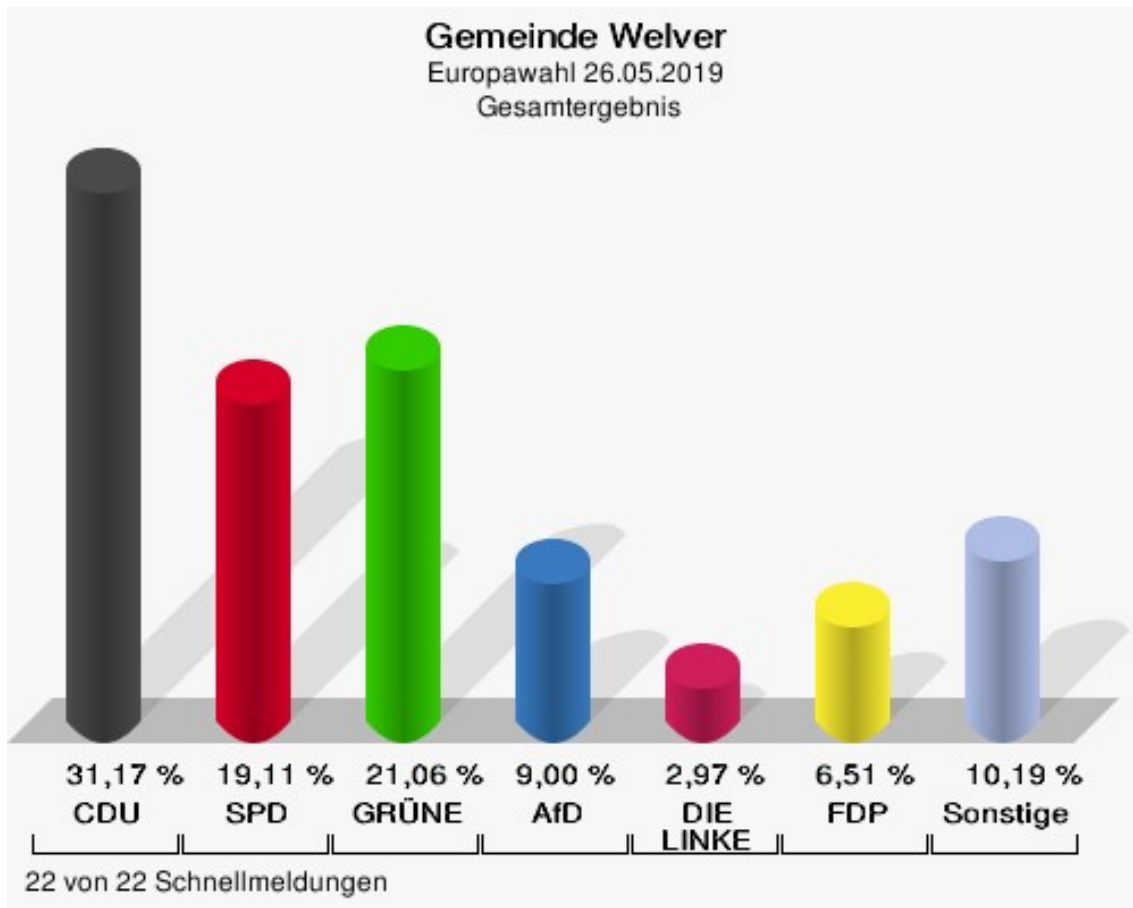

Anzahl	Prozent
NL	0	0,00 %
ÖkoLinX	5	0,08 %
Die Humanisten	6	0,09 %
PARTEI FÜR DIE TIERE	18	0,28 %
Gesundheitsforschung	10	0,15 %
Volt	21	0,32 %