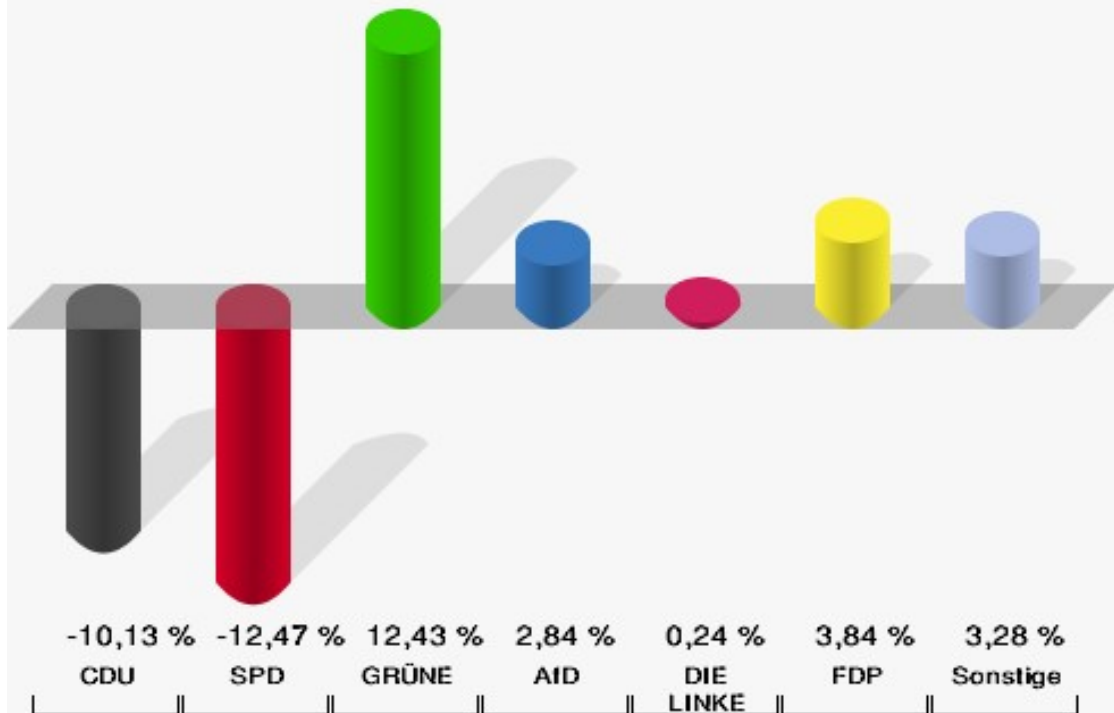

	Europawahl 26.05.2019	Europawahl 25.05.2014	
		Ergebnis	Gewinne und Verluste
	0,05 %	0,00 %	+0,05 %
ÖkoLinX	3	0	+3
	0,02 %	0,00 %	+0,02 %
Die Humanisten	15	0	+15
	0,12 %	0,00 %	+0,12 %
PARTEI FÜR DIE TIERE	29	0	+29
	0,23 %	0,00 %	+0,23 %
Gesundheitsforschung	20	0	+20
	0,16 %	0,00 %	+0,16 %
Volt	49	0	+49
	0,39 %	0,00 %	+0,39 %
Sonstige	0	185	-185
	0,00 %	1,70 %	-1,70 %

Europawahl 25.05.2014: Sonstige = REP, FAMILIE, PBC, CM, AUF, BüSo, PRO NRW

Gemeinde Wickede (Ruhr)

	Anzahl	Prozent
Wahlberechtigte	8.838	
Wähler/innen	5.081	57,49 %
ungültige Stimmen	30	0,59 %
gültige Stimmen	5.051	99,41 %
CDU	1.679	33,24 %
SPD	1.067	21,12 %
GRÜNE	931	18,43 %
AfD	413	8,18 %
DIE LINKE	175	3,46 %
FDP	329	6,51 %
PIRATEN	37	0,73 %
Tierschutzpartei	71	1,41 %
NPD	12	0,24 %
Die PARTEI	92	1,82 %
FAMILIE	45	0,89 %
FREIE WÄHLER	25	0,49 %
Volksabstimmung	9	0,18 %
ÖDP	24	0,48 %
DKP	2	0,04 %
MLPD	0	0,00 %
BP	1	0,02 %
SGP	1	0,02 %
TIERSCHUTZ hier!	9	0,18 %
Tierschutzallianz	7	0,14 %
Bündnis C	5	0,10 %
BIG	6	0,12 %
BGE	2	0,04 %
DIE DIREKTE!	2	0,04 %
Demokratie in Europa - DiEM25	9	0,18 %
III. Weg	2	0,04 %
Die Grauen	17	0,34 %
DIE RECHTE	4	0,08 %
DIE VIOLETTEN	4	0,08 %
LIEBE	6	0,12 %
DIE FRAUEN	5	0,10 %
Graue Panther	8	0,16 %
LKR - Bernd Lucke und die Liberal-Konservativen Reformer	5	0,10 %
MENSCHLICHE WELT	2	0,04 %

	Anzahl	Prozent
NL	4	0,08 %
ÖkoLinX	6	0,12 %
Die Humanisten	5	0,10 %
PARTEI FÜR DIE TIERE	7	0,14 %
Gesundheitsforschung	6	0,12 %
Volt	17	0,34 %

Gemeinde Wickede (Ruhr)
Europawahl 2019 - Europawahl 2014
Gewinne und Verluste Gesamtergebnis