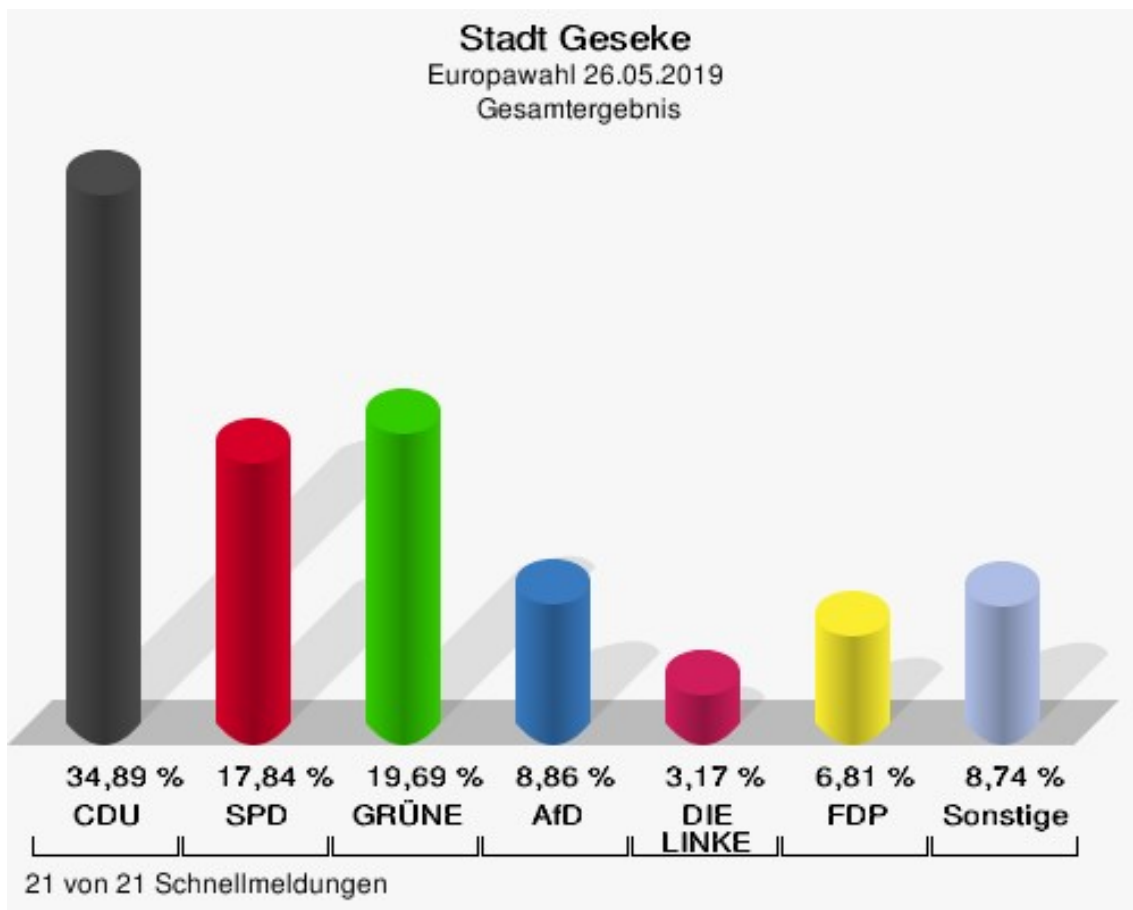

Anzahl	Prozent
NL	0	0,00 %
ÖkoLinX	3	0,03 %
Die Humanisten	15	0,16 %
PARTEI FÜR DIE TIERE	21	0,22 %
Gesundheitsforschung	11	0,12 %
Volt	30	0,32 %