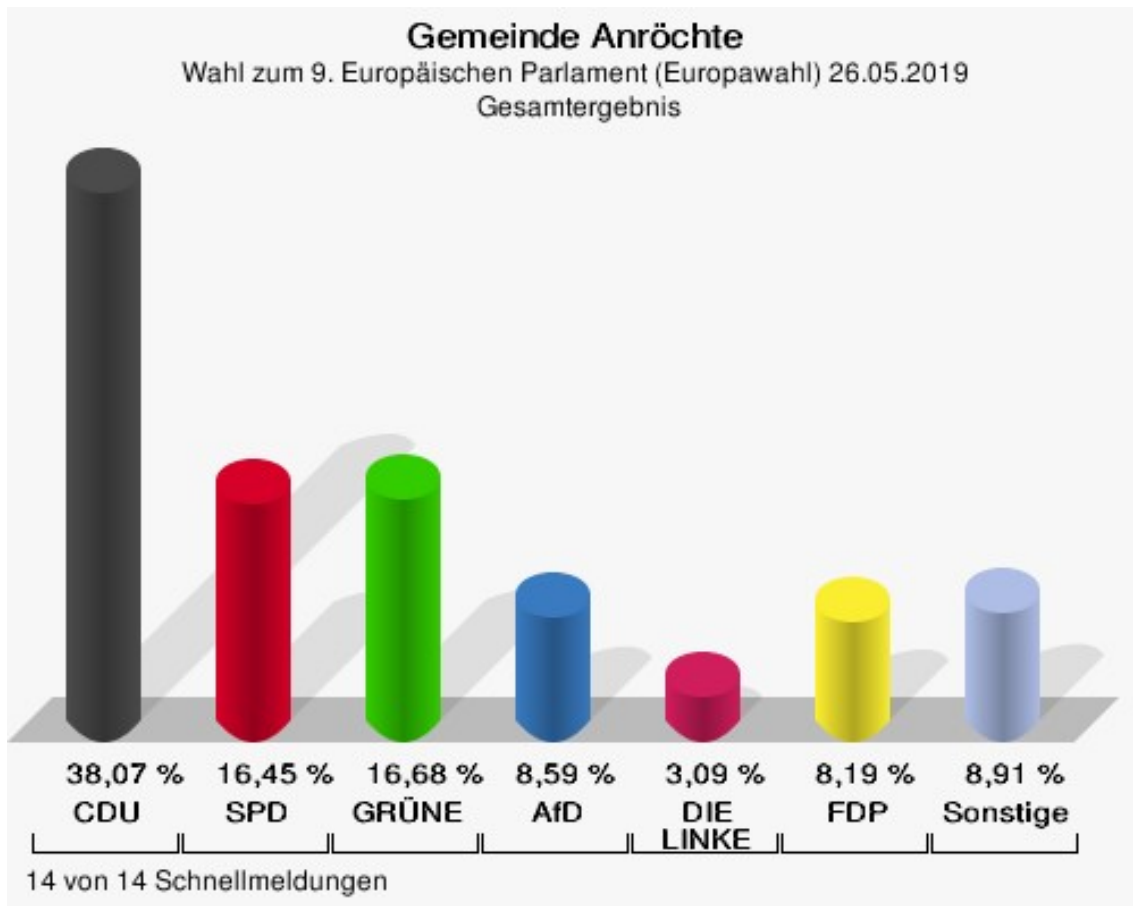

Anzahl	Prozent
MENSCHLICHE WELT	4	0,08 %
NL	0	0,00 %
ÖkoLinX	3	0,06 %
Die Humanisten	7	0,14 %
PARTEI FÜR DIE TIERE	5	0,10 %
Gesundheitsforschung	7	0,14 %
Volt	21	0,43 %