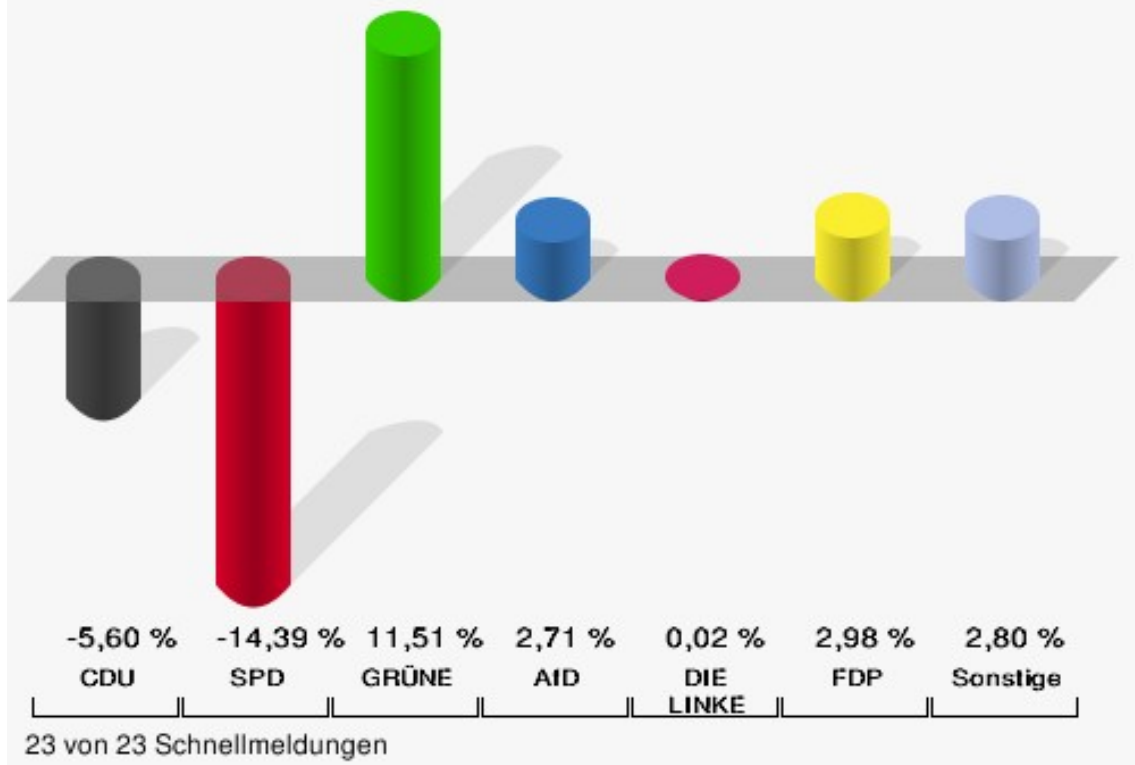

Gemeinde Bad Sassendorf
Europawahl 2019 - Europawahl 2014
Gewinne und Verluste Gesamtergebnis

Gemeinde Bad Sassendorf
Europawahl 26.05.2019
Gewinne und Verluste Gesamtergebnis

	Europawahl 26.05.2019		Europawahl 25.05.2014	
			Ergebnis	Gewinne und Verluste
Wahlberechtigte	9.714		9.567	+147
Wähler	6.256		5.783	+473
	64,40 %		60,45 %	+3,95 %
gültige Stimmen	6.225		5.678	+547
	99,50 %		98,18 %	+1,32 %
CDU	2.159		2.287	-128
	34,68 %		40,28 %	-5,60 %
SPD	1.232		1.941	-709
	19,79 %		34,18 %	-14,39 %
GRÜNE	1.179		422	+757
	18,94 %		7,43 %	+11,51 %
AfD	516		317	+199
	8,29 %		5,58 %	+2,71 %
DIE LINKE	216		196	+20
	3,47 %		3,45 %	+0,02 %
FDP	455		246	+209
	7,31 %		4,33 %	+2,98 %
PIRATEN	23		68	-45
	0,37 %		1,20 %	-0,83 %
Tierschutzpartei	66		56	+10
	1,06 %		0,99 %	+0,07 %
NPD	8		24	-16
	0,13 %		0,42 %	-0,29 %
Die PARTEI	81		21	+60
	1,30 %		0,37 %	+0,93 %
FAMILIE	35		0	+35
	0,56 %		0,00 %	+0,56 %
FREIE WÄHLER	32		15	+17
	0,51 %		0,26 %	+0,25 %
Volksabstimmung	8		11	-3
	0,13 %		0,19 %	-0,06 %
ÖDP	32		7	+25
	0,51 %		0,12 %	+0,39 %
DKP	6		3	+3
	0,10 %		0,05 %	+0,05 %
MLPD	2		1	+1