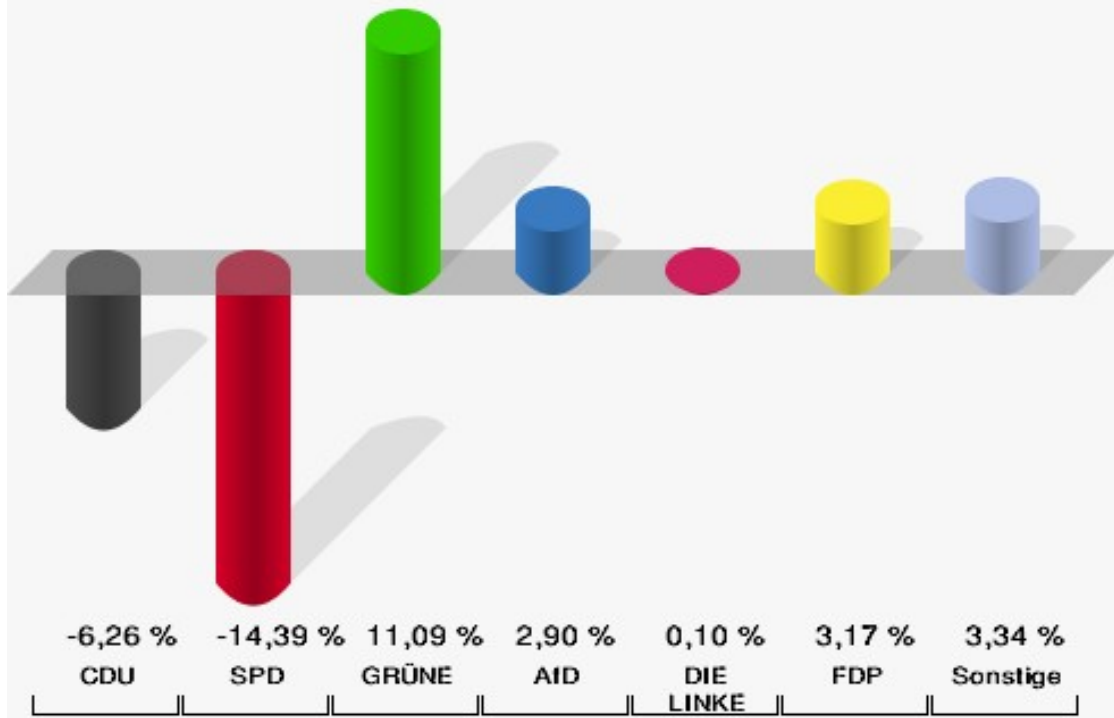

	Anzahl	Prozent
NL	12	0,05 %
ÖkoLinX	27	0,12 %
Die Humanisten	36	0,16 %
PARTEI FÜR DIE TIERE	28	0,12 %
Gesundheitsforschung	24	0,11 %
Volt	129	0,57 %

Stadt Soest
Europawahl 2019 26.05.2019
Wahlbeteiligung Gesamtergebnis

Stadt Warstein

	Anzahl	Prozent
Wahlberechtigte	20.271	
Wähler/innen	12.280	60,58 %
ungültige Stimmen	59	0,48 %
gültige Stimmen	12.221	99,52 %
CDU	4.365	35,72 %
SPD	2.463	20,15 %
GRÜNE	2.355	19,27 %
AfD	849	6,95 %
DIE LINKE	446	3,65 %
FDP	734	6,01 %
PIRATEN	56	0,46 %
Tierschutzpartei	163	1,33 %
NPD	17	0,14 %
Die PARTEI	233	1,91 %
FAMILIE	79	0,65 %
FREIE WÄHLER	70	0,57 %
Volksabstimmung	13	0,11 %
ÖDP	48	0,39 %
DKP	3	0,02 %
MLPD	0	0,00 %
BP	3	0,02 %
SGP	3	0,02 %
TIERSCHUTZ hier!	32	0,26 %
Tierschutzallianz	13	0,11 %
Bündnis C	12	0,10 %
BIG	3	0,02 %
BGE	6	0,05 %
DIE DIREKTE!	7	0,06 %
Demokratie in Europa - DiEM25	26	0,21 %
III. Weg	0	0,00 %
Die Grauen	23	0,19 %
DIE RECHTE	5	0,04 %
DIE VIOLETTEN	11	0,09 %
LIEBE	10	0,08 %
DIE FRAUEN	17	0,14 %
Graue Panther	16	0,13 %
LKR - Bernd Lucke und die Liberal-Konservativen Reformer	14	0,11 %
MENSCHLICHE WELT	14	0,11 %

	Anzahl	Prozent
NL	4	0,03 %
ÖkoLinX	6	0,05 %
Die Humanisten	17	0,14 %
PARTEI FÜR DIE TIERE	27	0,22 %
Gesundheitsforschung	16	0,13 %
Volt	42	0,34 %

Stadt Warstein

Europawahl 2019 - Europawahl 2014
Gewinne und Verluste Gesamtergebnis