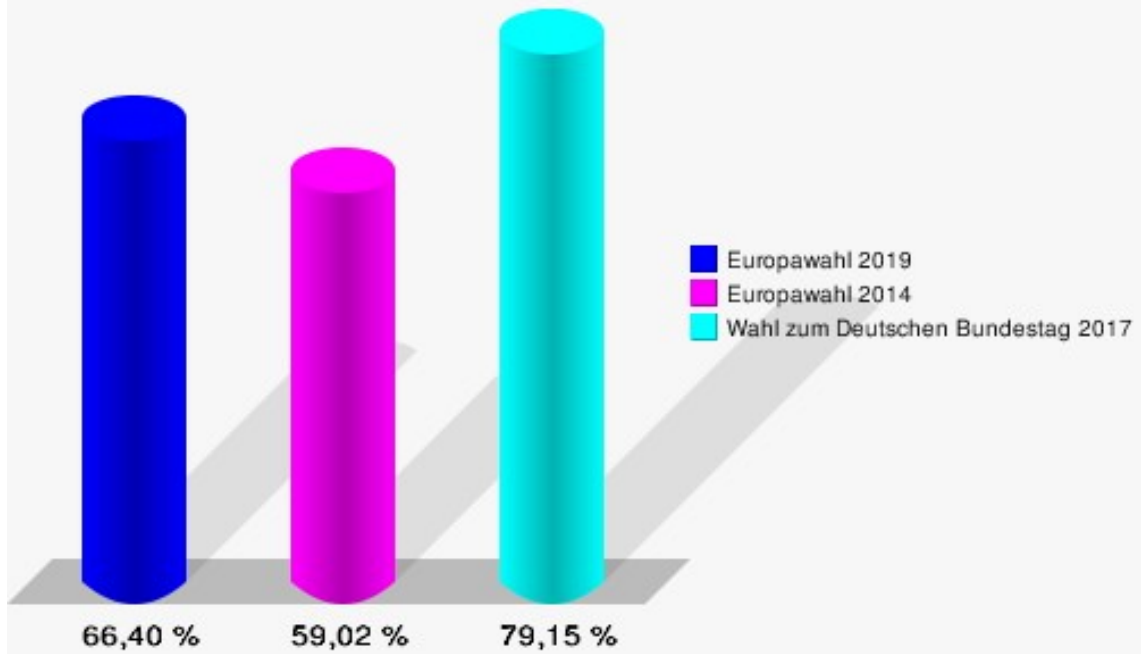

Gemeinde Lippetal
Europawahl 26.05.2019
Wahlbeteiligung Gesamtergebnis

17 von 17 Schnellmeldungen

Stadt Lippstadt

	Anzahl	Prozent
Wahlberechtigte	50.893	
Wähler/innen	28.881	56,75 %
ungültige Stimmen	160	0,55 %
gültige Stimmen	28.721	99,45 %
CDU	8.849	30,81 %
SPD	4.960	17,27 %
GRÜNE	6.495	22,61 %
AfD	2.533	8,82 %
DIE LINKE	1.179	4,11 %
FDP	2.032	7,07 %
PIRATEN	190	0,66 %
Tierschutzpartei	467	1,63 %
NPD	26	0,09 %
Die PARTEI	615	2,14 %
FAMILIE	197	0,69 %
FREIE WÄHLER	183	0,64 %
Volksabstimmung	29	0,10 %
ÖDP	121	0,42 %
DKP	8	0,03 %
MLPD	5	0,02 %
BP	18	0,06 %
SGP	3	0,01 %
TIERSCHUTZ hier!	53	0,18 %
Tierschutzallianz	38	0,13 %
Bündnis C	46	0,16 %
BIG	35	0,12 %
BGE	13	0,05 %
DIE DIREKTE!	18	0,06 %
Demokratie in Europa - DiEM25	64	0,22 %
III. Weg	7	0,02 %
Die Grauen	65	0,23 %
DIE RECHTE	11	0,04 %
DIE VIOLETTEN	20	0,07 %
LIEBE	21	0,07 %
DIE FRAUEN	35	0,12 %
Graue Panther	45	0,16 %
LKR - Bernd Lucke und die Liberal-Konservativen Reformer	31	0,11 %
MENSCHLICHE WELT	25	0,09 %