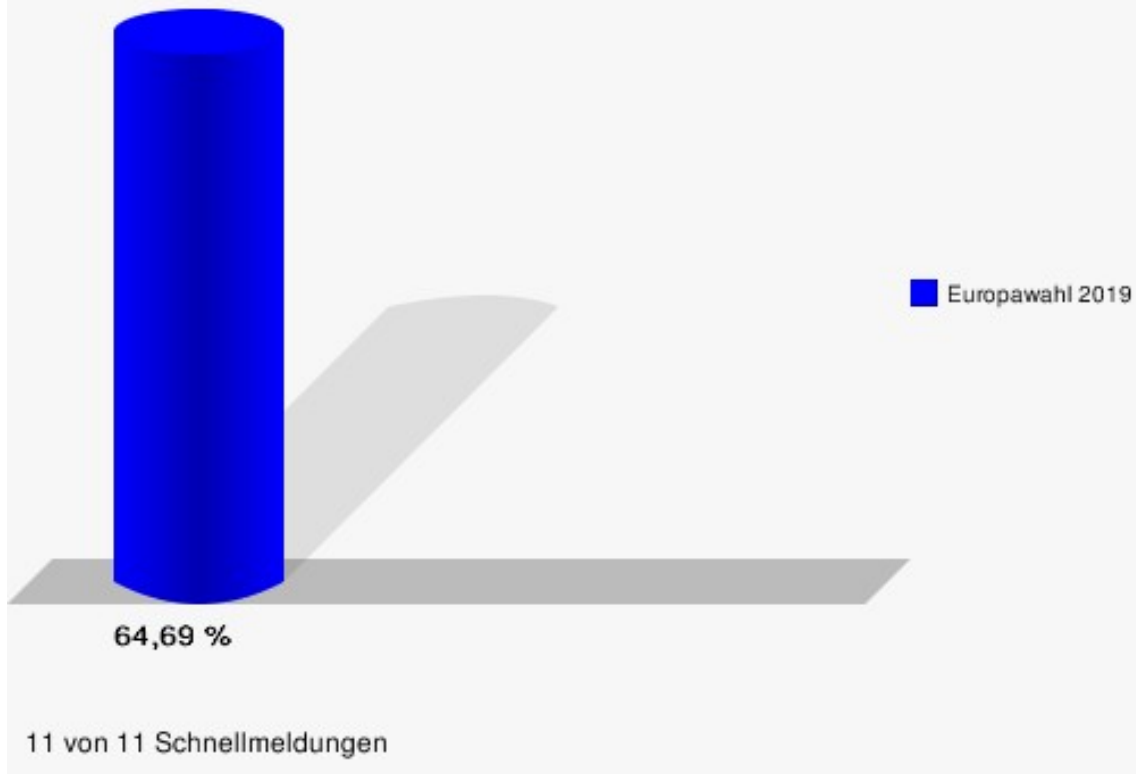

Gemeinde Möhnesee
Europawahl 26.05.2019
Wahlbeteiligung Gesamtergebnis

Stadt Rütten

	Anzahl	Prozent
Wahlberechtigte	8.222	
Wähler/innen	5.436	66,12 %
ungültige Stimmen	25	0,46 %
gültige Stimmen	5.411	99,54 %
CDU	2.226	41,14 %
SPD	956	17,67 %
GRÜNE	886	16,37 %
AfD	373	6,89 %
DIE LINKE	181	3,35 %
FDP	407	7,52 %
PIRATEN	25	0,46 %
Tierschutzpartei	69	1,28 %
NPD	5	0,09 %
Die PARTEI	61	1,13 %
FAMILIE	47	0,87 %
FREIE WÄHLER	40	0,74 %
Volksabstimmung	12	0,22 %
ÖDP	15	0,28 %
DKP	0	0,00 %
MLPD	0	0,00 %
BP	1	0,02 %
SGP	1	0,02 %
TIERSCHUTZ hier!	8	0,15 %
Tierschutzallianz	5	0,09 %
Bündnis C	3	0,06 %
BIG	1	0,02 %
BGE	2	0,04 %
DIE DIREKTE!	2	0,04 %
Demokratie in Europa - DiEM25	5	0,09 %
III. Weg	1	0,02 %
Die Grauen	11	0,20 %
DIE RECHTE	3	0,06 %
DIE VIOLETTEN	4	0,07 %
LIEBE	1	0,02 %
DIE FRAUEN	3	0,06 %
Graue Panther	3	0,06 %
LKR - Bernd Lucke und die Liberal-Konservativen Reformer	6	0,11 %
MENSCHLICHE WELT	3	0,06 %