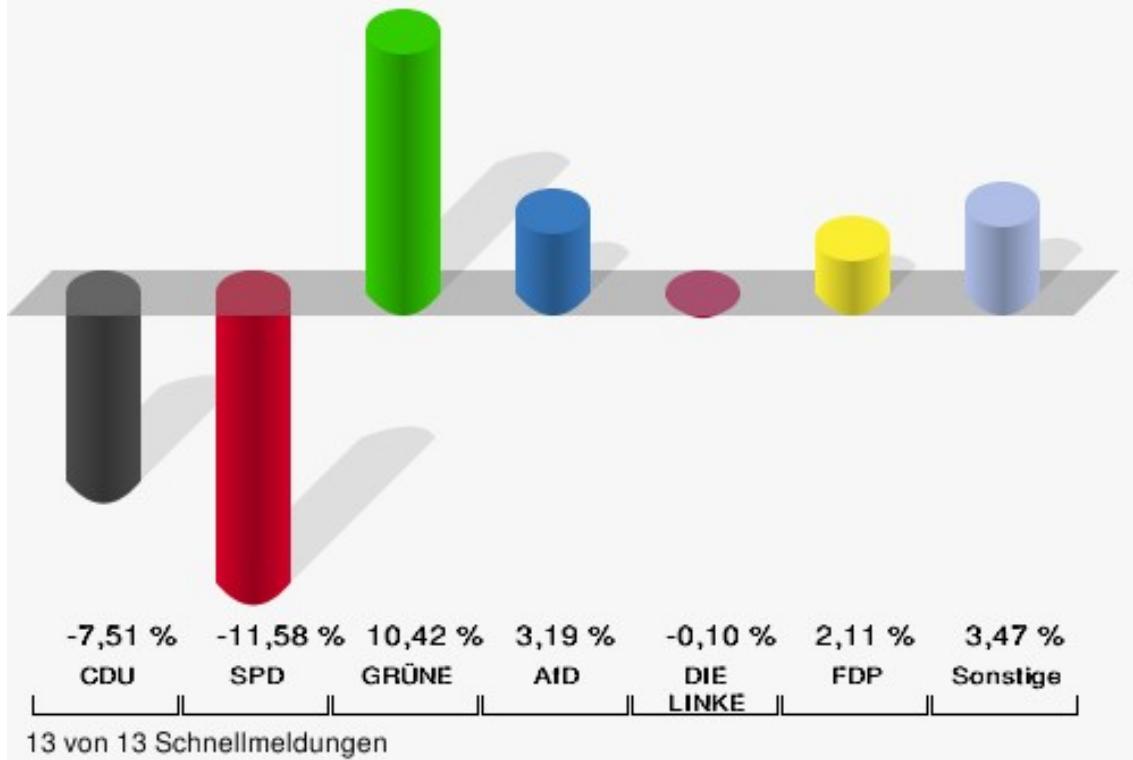

	Anzahl	Prozent
NL	2	0,03 %
ÖkoLinX	4	0,06 %
Die Humanisten	10	0,16 %
PARTEI FÜR DIE TIERE	8	0,13 %
Gesundheitsforschung	10	0,16 %
Volt	19	0,31 %

Gemeinde Ense
Europawahl 26.05.2019
Wahlbeteiligung Gesamtergebnis

Stadt Erwitte

	Anzahl	Prozent
Wahlberechtigte	12.604	
Wähler/innen	7.971	63,24 %
ungültige Stimmen	55	0,69 %
gültige Stimmen	7.916	99,31 %
CDU	2.863	36,17 %
SPD	1.408	17,79 %
GRÜNE	1.304	16,47 %
AfD	660	8,34 %
DIE LINKE	221	2,79 %
FDP	812	10,26 %
PIRATEN	55	0,69 %
Tierschutzpartei	90	1,14 %
NPD	14	0,18 %
Die PARTEI	134	1,69 %
FAMILIE	67	0,85 %
FREIE WÄHLER	62	0,78 %
Volksabstimmung	8	0,10 %
ÖDP	34	0,43 %
DKP	0	0,00 %
MLPD	0	0,00 %
BP	6	0,08 %
SGP	1	0,01 %
TIERSCHUTZ hier!	9	0,11 %
Tierschutzallianz	16	0,20 %
Bündnis C	4	0,05 %
BIG	1	0,01 %
BGE	3	0,04 %
DIE DIREKTE!	7	0,09 %
Demokratie in Europa - DiEM25	8	0,10 %
III. Weg	1	0,01 %
Die Grauen	10	0,13 %
DIE RECHTE	4	0,05 %
DIE VIOLETTEN	7	0,09 %
LIEBE	6	0,08 %
DIE FRAUEN	15	0,19 %
Graue Panther	16	0,20 %
LKR - Bernd Lucke und die Liberal-Konservativen Reformer	12	0,15 %
MENSCHLICHE WELT	4	0,05 %

	Anzahl	Prozent
NL	2	0,03 %
ÖkoLinX	0	0,00 %
Die Humanisten	5	0,06 %
PARTEI FÜR DIE TIERE	17	0,21 %
Gesundheitsforschung	8	0,10 %
Volt	22	0,28 %

Stadt Erwitte

Europawahl 2019 - Europawahl 2014
Gewinne und Verluste Gesamtergebnis