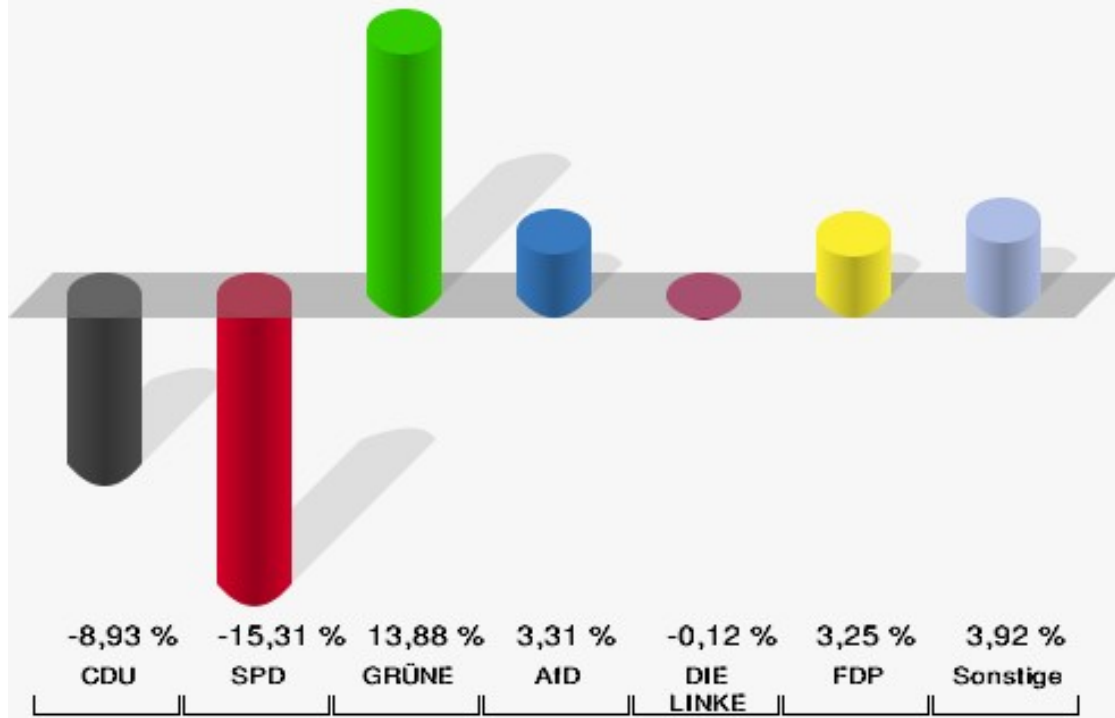

17 von 17 Schnellmeldungen

Stadt Lippstadt

	Anzahl	Prozent
Wahlberechtigte	50.893	
Wähler/innen	28.881	56,75 %
ungültige Stimmen	160	0,55 %
gültige Stimmen	28.721	99,45 %
CDU	8.849	30,81 %
SPD	4.960	17,27 %
GRÜNE	6.495	22,61 %
AfD	2.533	8,82 %
DIE LINKE	1.179	4,11 %
FDP	2.032	7,07 %
PIRATEN	190	0,66 %
Tierschutzpartei	467	1,63 %
NPD	26	0,09 %
Die PARTEI	615	2,14 %
FAMILIE	197	0,69 %
FREIE WÄHLER	183	0,64 %
Volksabstimmung	29	0,10 %
ÖDP	121	0,42 %
DKP	8	0,03 %
MLPD	5	0,02 %
BP	18	0,06 %
SGP	3	0,01 %
TIERSCHUTZ hier!	53	0,18 %
Tierschutzallianz	38	0,13 %
Bündnis C	46	0,16 %
BIG	35	0,12 %
BGE	13	0,05 %
DIE DIREKTE!	18	0,06 %
Demokratie in Europa - DiEM25	64	0,22 %
III. Weg	7	0,02 %
Die Grauen	65	0,23 %
DIE RECHTE	11	0,04 %
DIE VIOLETTEN	20	0,07 %
LIEBE	21	0,07 %
DIE FRAUEN	35	0,12 %
Graue Panther	45	0,16 %
LKR - Bernd Lucke und die Liberal-Konservativen Reformer	31	0,11 %
MENSCHLICHE WELT	25	0,09 %

	Anzahl	Prozent
NL	8	0,03 %
ÖkoLinX	9	0,03 %
Die Humanisten	50	0,17 %
PARTEI FÜR DIE TIERE	43	0,15 %
Gesundheitsforschung	43	0,15 %
Volt	131	0,46 %

Stadt Lippstadt

Europawahl 2019 - Europawahl 2014
Gewinne und Verluste Gesamtergebnis