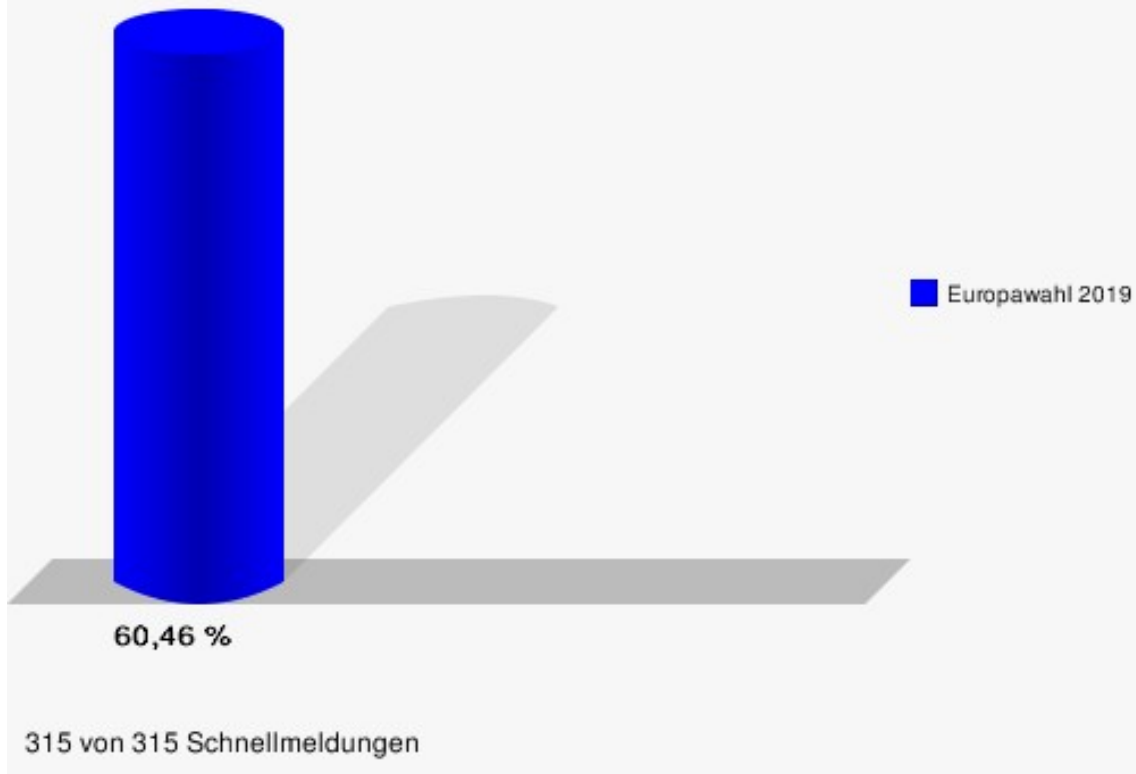

Kreis Soest
Europawahl 26.05.2019
Wahlbeteiligung Gesamtergebnis

Gemeinden

Gemeinde Anröchte

	Anzahl	Prozent
Wahlberechtigte	8.108	
Wähler/innen	4.950	61,05 %
ungültige Stimmen	27	0,55 %
gültige Stimmen	4.923	99,45 %
CDU	1.874	38,07 %
SPD	810	16,45 %
GRÜNE	821	16,68 %
AfD	423	8,59 %
DIE LINKE	152	3,09 %
FDP	403	8,19 %
PIRATEN	26	0,53 %
Tierschutzpartei	58	1,18 %
NPD	11	0,22 %
Die PARTEI	108	2,19 %
FAMILIE	50	1,02 %
FREIE WÄHLER	33	0,67 %
Volksabstimmung	8	0,16 %
ÖDP	19	0,39 %
DKP	0	0,00 %
MLPD	0	0,00 %
BP	3	0,06 %
SGP	0	0,00 %
TIERSCHUTZ hier!	11	0,22 %
Tierschutzallianz	11	0,22 %
Bündnis C	2	0,04 %
BIG	0	0,00 %
BGE	6	0,12 %
DIE DIREKTE!	6	0,12 %
Demokratie in Europa - DiEM25	11	0,22 %
III. Weg	0	0,00 %
Die Grauen	12	0,24 %
DIE RECHTE	0	0,00 %
DIE VIOLETTEN	3	0,06 %
LIEBE	4	0,08 %
DIE FRAUEN	4	0,08 %
Graue Panther	5	0,10 %
LKR - Bernd Lucke und die Liberal-Konservativen Reformer	2	0,04 %