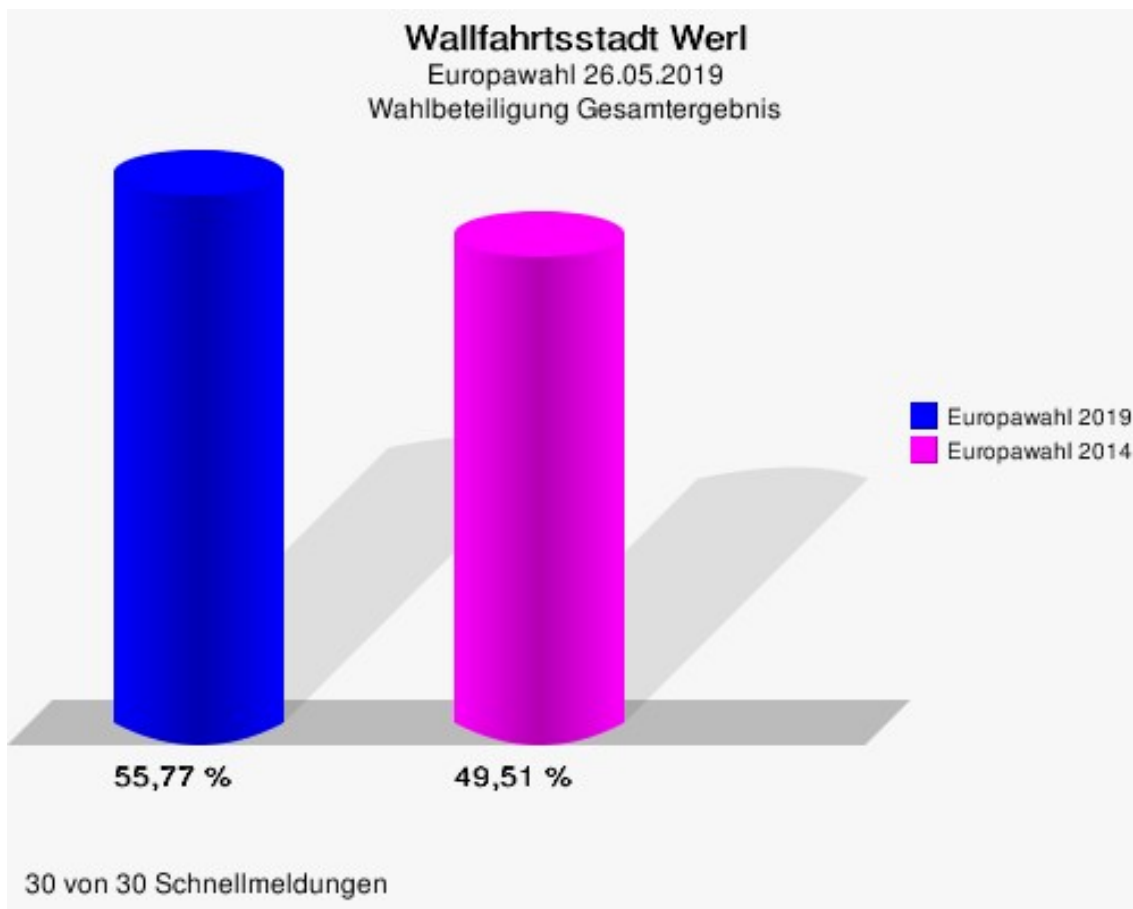

Europawahl 26.05.2019	Europawahl 25.05.2014	
		Ergebnis	Gewinne und Verluste
	0,05 %	0,00 %	+0,05 %
ÖkoLinX	3	0	+3
	0,02 %	0,00 %	+0,02 %
Die Humanisten	15	0	+15
	0,12 %	0,00 %	+0,12 %
PARTEI FÜR DIE TIERE	29	0	+29
	0,23 %	0,00 %	+0,23 %
Gesundheitsforschung	20	0	+20
	0,16 %	0,00 %	+0,16 %
Volt	49	0	+49
	0,39 %	0,00 %	+0,39 %
Sonstige	0	185	-185
	0,00 %	1,70 %	-1,70 %

Europawahl 25.05.2014: Sonstige = REP, FAMILIE, PBC, CM, AUF, BüSo, PRO NRW