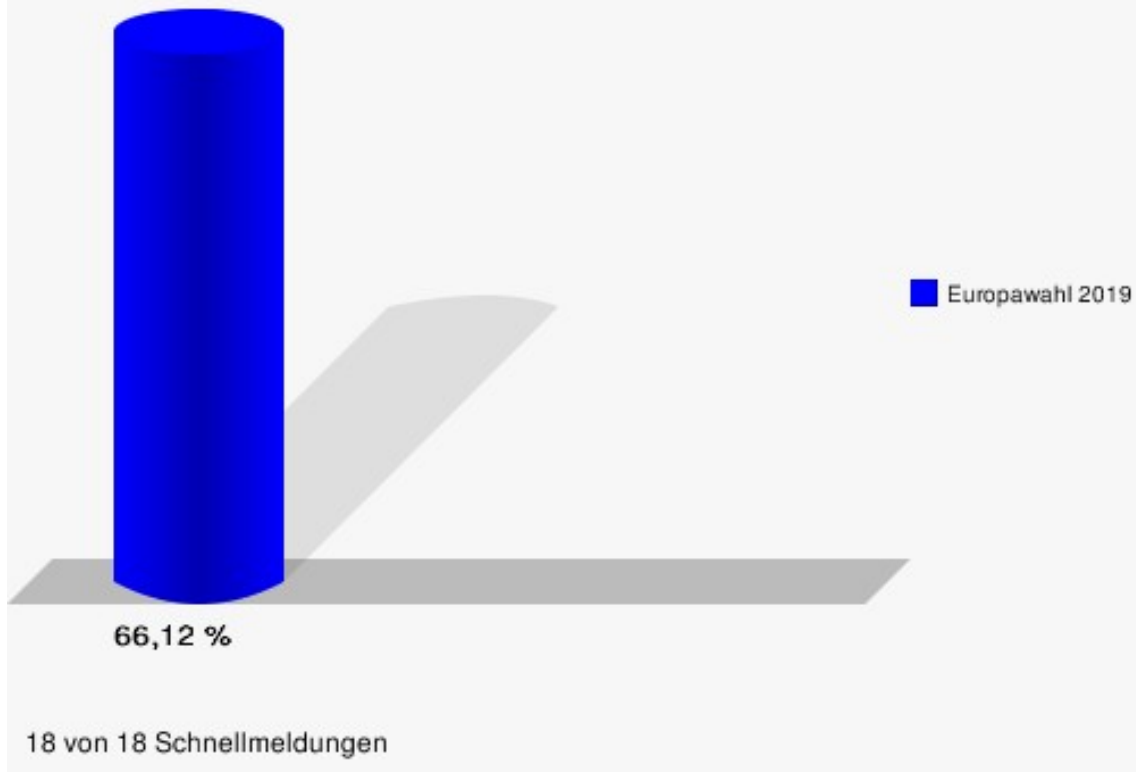

Stadt Rüthen
Europawahl 26.05.2019
Wahlbeteiligung Gesamtergebnis

Stadt Soest

	Anzahl	Prozent
Wahlberechtigte	37.088	
Wähler/innen	22.635	61,03 %
ungültige Stimmen	144	0,64 %
gültige Stimmen	22.491	99,36 %
CDU	6.070	26,99 %
SPD	4.113	18,29 %
GRÜNE	5.797	25,77 %
AfD	1.808	8,04 %
DIE LINKE	966	4,30 %
FDP	1.510	6,71 %
PIRATEN	155	0,69 %
Tierschutzpartei	294	1,31 %
NPD	29	0,13 %
Die PARTEI	555	2,47 %
FAMILIE	172	0,76 %
FREIE WÄHLER	157	0,70 %
Volksabstimmung	29	0,13 %
ÖDP	123	0,55 %
DKP	17	0,08 %
MLPD	2	0,01 %
BP	5	0,02 %
SGP	2	0,01 %
TIERSCHUTZ hier!	47	0,21 %
Tierschutzallianz	26	0,12 %
Bündnis C	41	0,18 %
BIG	16	0,07 %
BGE	24	0,11 %
DIE DIREKTE!	17	0,08 %
Demokratie in Europa - DiEM25	60	0,27 %
III. Weg	6	0,03 %
Die Grauen	42	0,19 %
DIE RECHTE	11	0,05 %
DIE VIOLETTEN	23	0,10 %
LIEBE	11	0,05 %
DIE FRAUEN	27	0,12 %
Graue Panther	37	0,16 %
LKR - Bernd Lucke und die Liberal-Konservativen Reformer	23	0,10 %
MENSCHLICHE WELT	20	0,09 %