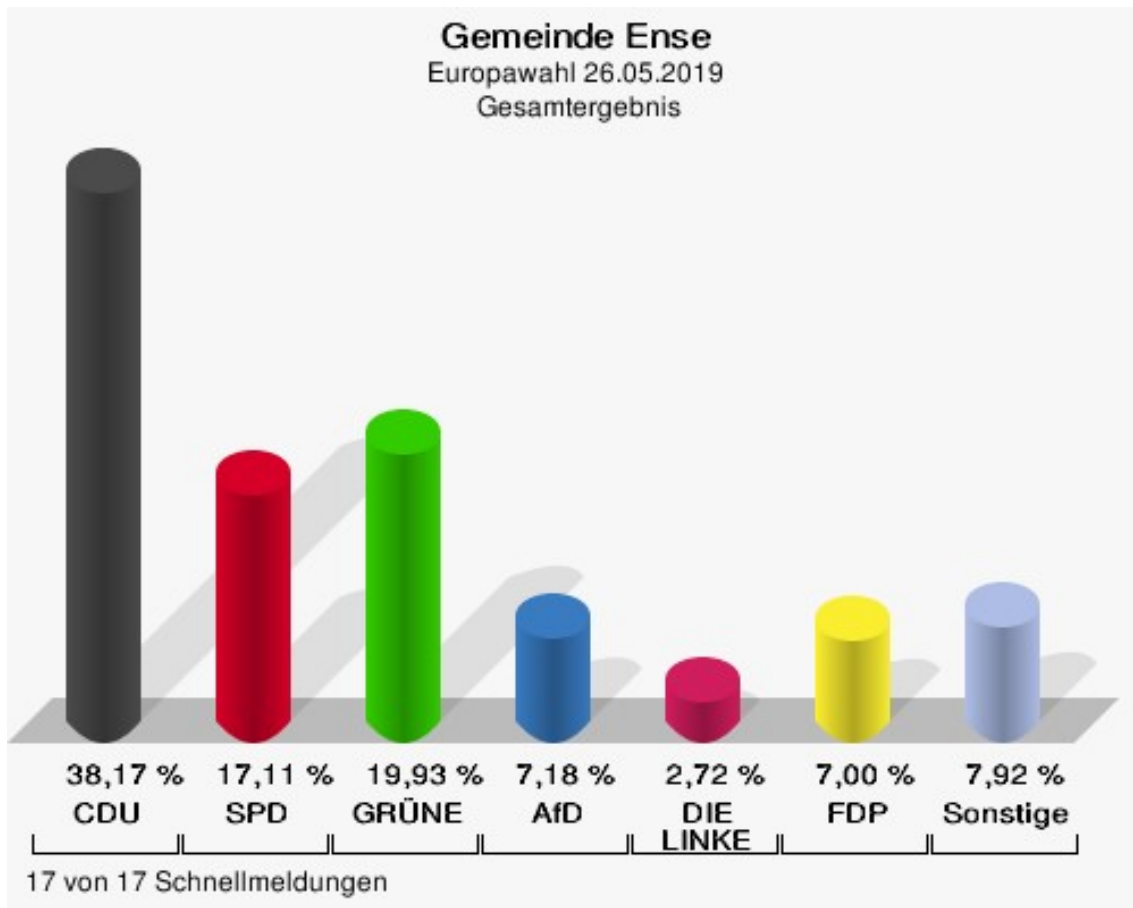

Anzahl	Prozent
NL	2	0,03 %
ÖkoLinX	4	0,06 %
Die Humanisten	10	0,16 %
PARTEI FÜR DIE TIERE	8	0,13 %
Gesundheitsforschung	10	0,16 %
Volt	19	0,31 %