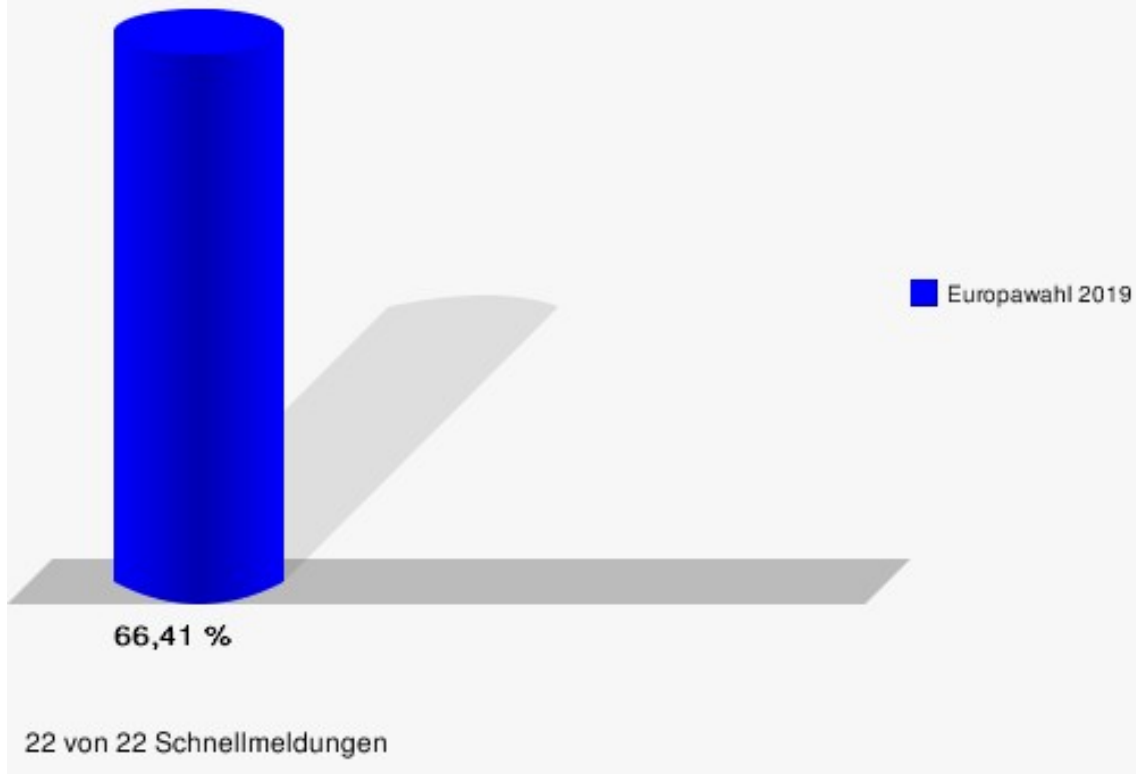

Gemeinde Welper
Europawahl 26.05.2019
Wahlbeteiligung Gesamtergebnis

Wallfahrtsstadt Werl

	Anzahl	Prozent
Wahlberechtigte	22.564	
Wähler/innen	12.585	55,77 %
ungültige Stimmen	108	0,86 %
gültige Stimmen	12.477	99,14 %
CDU	4.196	33,63 %
SPD	2.149	17,22 %
GRÜNE	2.667	21,38 %
AfD	1.085	8,70 %
DIE LINKE	466	3,73 %
FDP	827	6,63 %
PIRATEN	73	0,59 %
Tierschutzpartei	149	1,19 %
NPD	18	0,14 %
Die PARTEI	242	1,94 %
FAMILIE	95	0,76 %
FREIE WÄHLER	70	0,56 %
Volksabstimmung	20	0,16 %
ÖDP	35	0,28 %
DKP	8	0,06 %
MLPD	4	0,03 %
BP	8	0,06 %
SGP	0	0,00 %
TIERSCHUTZ hier!	29	0,23 %
Tierschutzallianz	14	0,11 %
Bündnis C	32	0,26 %
BIG	46	0,37 %
BGE	9	0,07 %
DIE DIREKTE!	6	0,05 %
Demokratie in Europa - DiEM25	24	0,19 %
III. Weg	1	0,01 %
Die Grauen	13	0,10 %
DIE RECHTE	6	0,05 %
DIE VIOLETTEN	20	0,16 %
LIEBE	15	0,12 %
DIE FRAUEN	8	0,06 %
Graue Panther	12	0,10 %
LKR - Bernd Lucke und die Liberal-Konservativen Reformer	4	0,03 %
MENSCHLICHE WELT	4	0,03 %