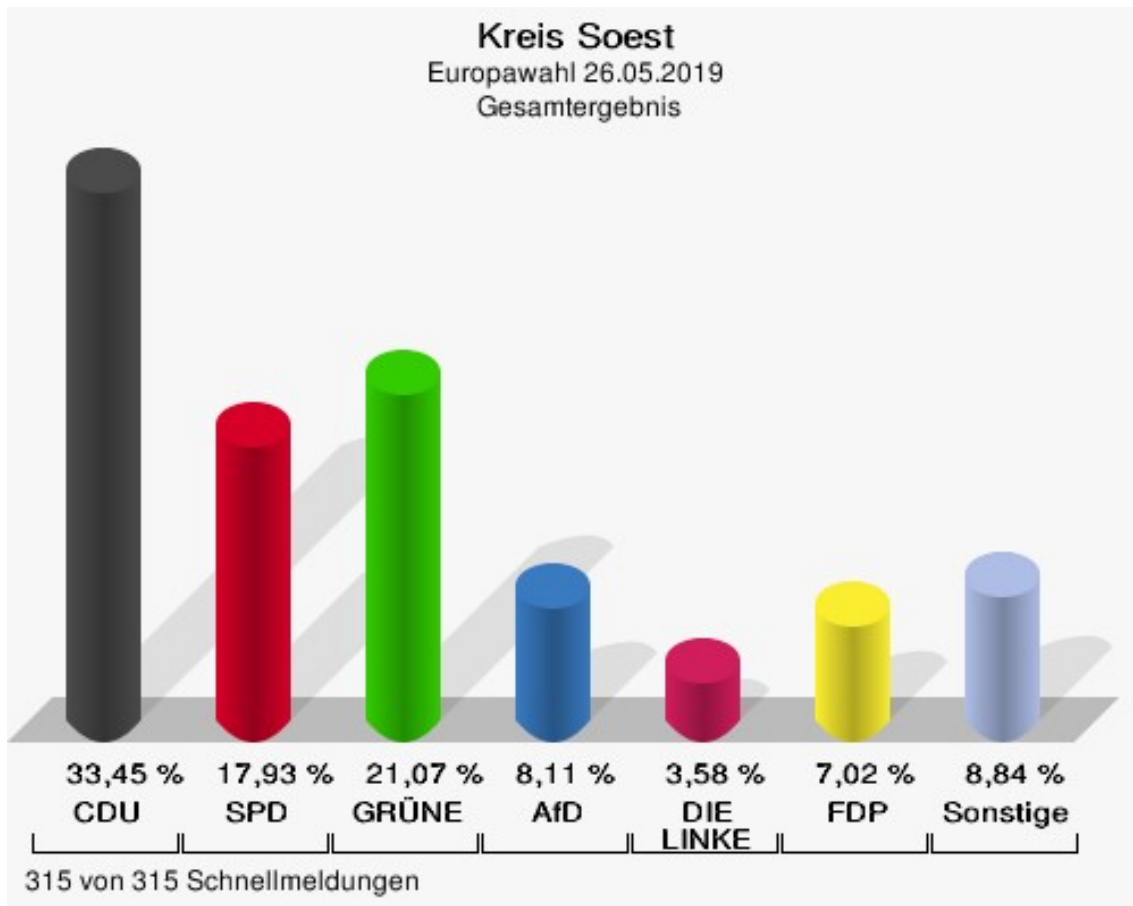

Anzahl	Prozent
MENSCHLICHE WELT	97	0,07 %
NL	46	0,03 %
ÖkoLinX	88	0,06 %
Die Humanisten	190	0,14 %
PARTEI FÜR DIE TIERE	238	0,17 %
Gesundheitsforschung	197	0,14 %
Volt	576	0,41 %