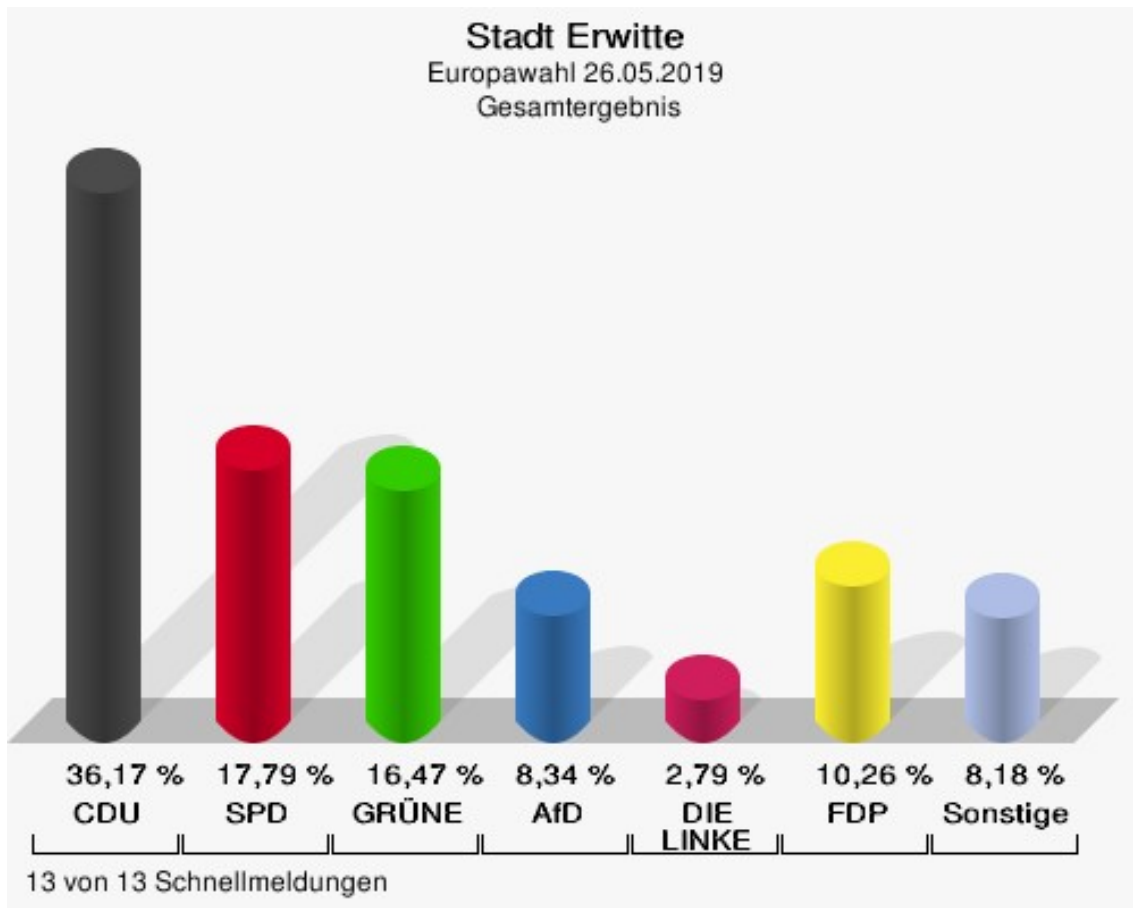

Anzahl	Prozent
NL	2	0,03 %
ÖkoLinX	0	0,00 %
Die Humanisten	5	0,06 %
PARTEI FÜR DIE TIERE	17	0,21 %
Gesundheitsforschung	8	0,10 %
Volt	22	0,28 %