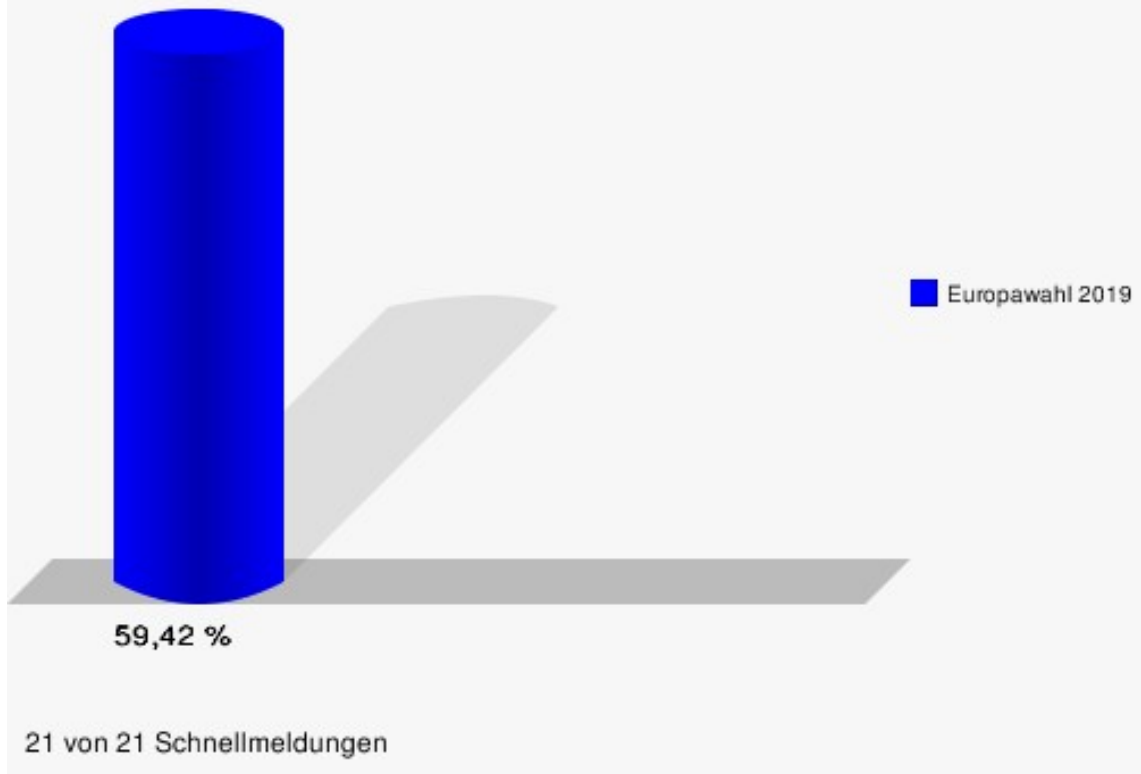

Stadt Geseke
Europawahl 26.05.2019
Wahlbeteiligung Gesamtergebnis

Gemeinde Lippetal

	Anzahl	Prozent
Wahlberechtigte	9.435	
Wähler/innen	6.265	66,40 %
ungültige Stimmen	42	0,67 %
gültige Stimmen	6.223	99,33 %
CDU	2.624	42,17 %
SPD	987	15,86 %
GRÜNE	1.212	19,48 %
AfD	411	6,60 %
DIE LINKE	155	2,49 %
FDP	358	5,75 %
PIRATEN	47	0,76 %
Tierschutzpartei	68	1,09 %
NPD	8	0,13 %
Die PARTEI	100	1,61 %
FAMILIE	50	0,80 %
FREIE WÄHLER	30	0,48 %
Volksabstimmung	5	0,08 %
ÖDP	14	0,22 %
DKP	1	0,02 %
MLPD	1	0,02 %
BP	2	0,03 %
SGP	1	0,02 %
TIERSCHUTZ hier!	11	0,18 %
Tierschutzallianz	5	0,08 %
Bündnis C	13	0,21 %
BIG	1	0,02 %
BGE	1	0,02 %
DIE DIREKTE!	1	0,02 %
Demokratie in Europa - DiEM25	8	0,13 %
III. Weg	1	0,02 %
Die Grauen	5	0,08 %
DIE RECHTE	5	0,08 %
DIE VIOLETTEN	4	0,06 %
LIEBE	5	0,08 %
DIE FRAUEN	6	0,10 %
Graue Panther	10	0,16 %
LKR - Bernd Lucke und die Liberal-Konservativen Reformer	2	0,03 %
MENSCHLICHE WELT	2	0,03 %