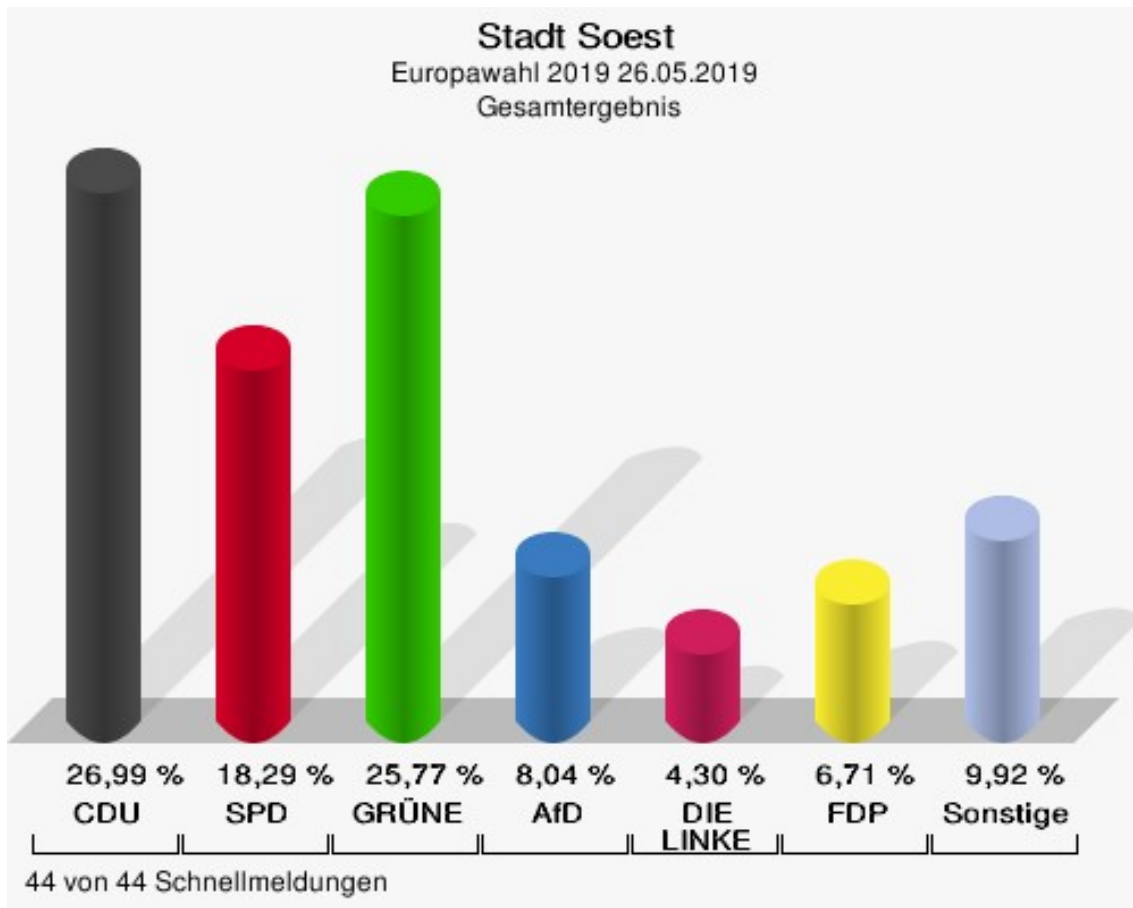

Anzahl	Prozent
NL	12	0,05 %
ÖkoLinX	27	0,12 %
Die Humanisten	36	0,16 %
PARTEI FÜR DIE TIERE	28	0,12 %
Gesundheitsforschung	24	0,11 %
Volt	129	0,57 %