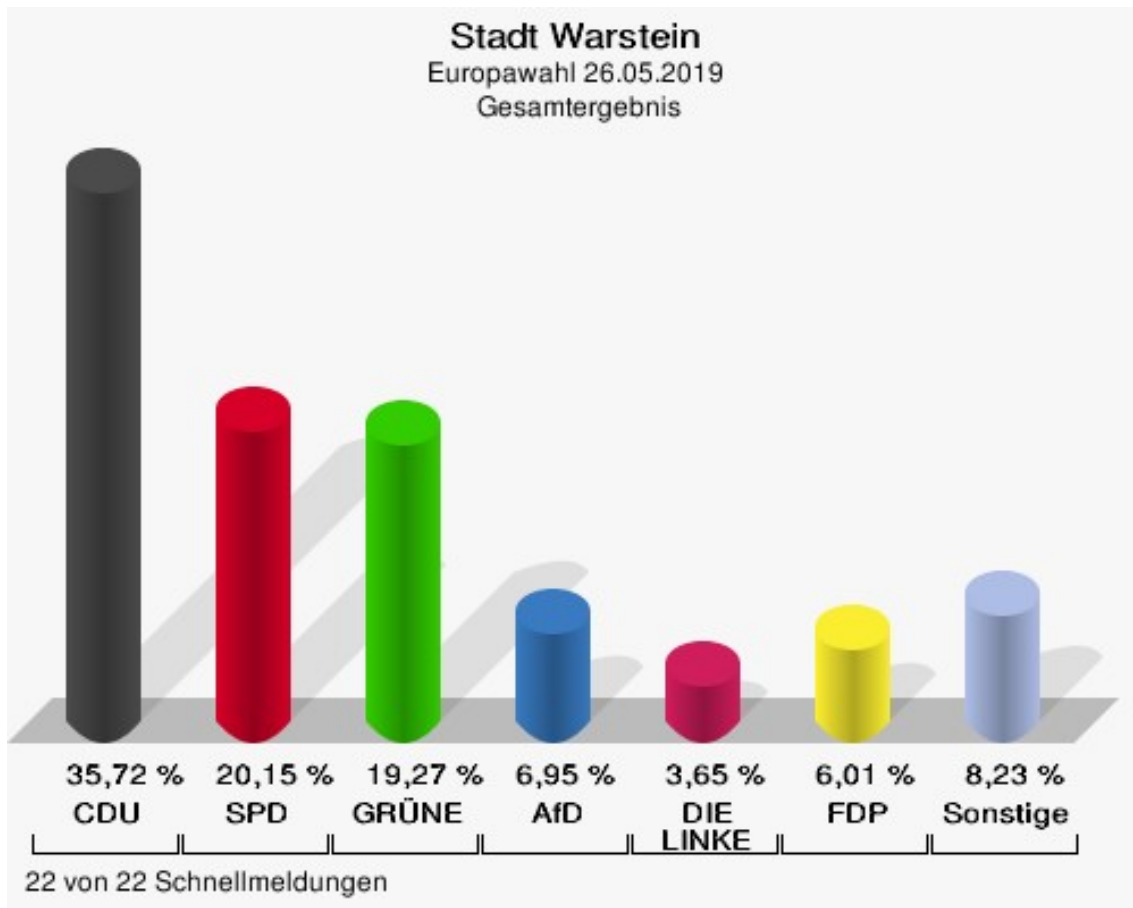

Anzahl	Prozent
NL	4	0,03 %
ÖkoLinX	6	0,05 %
Die Humanisten	17	0,14 %
PARTEI FÜR DIE TIERE	27	0,22 %
Gesundheitsforschung	16	0,13 %
Volt	42	0,34 %