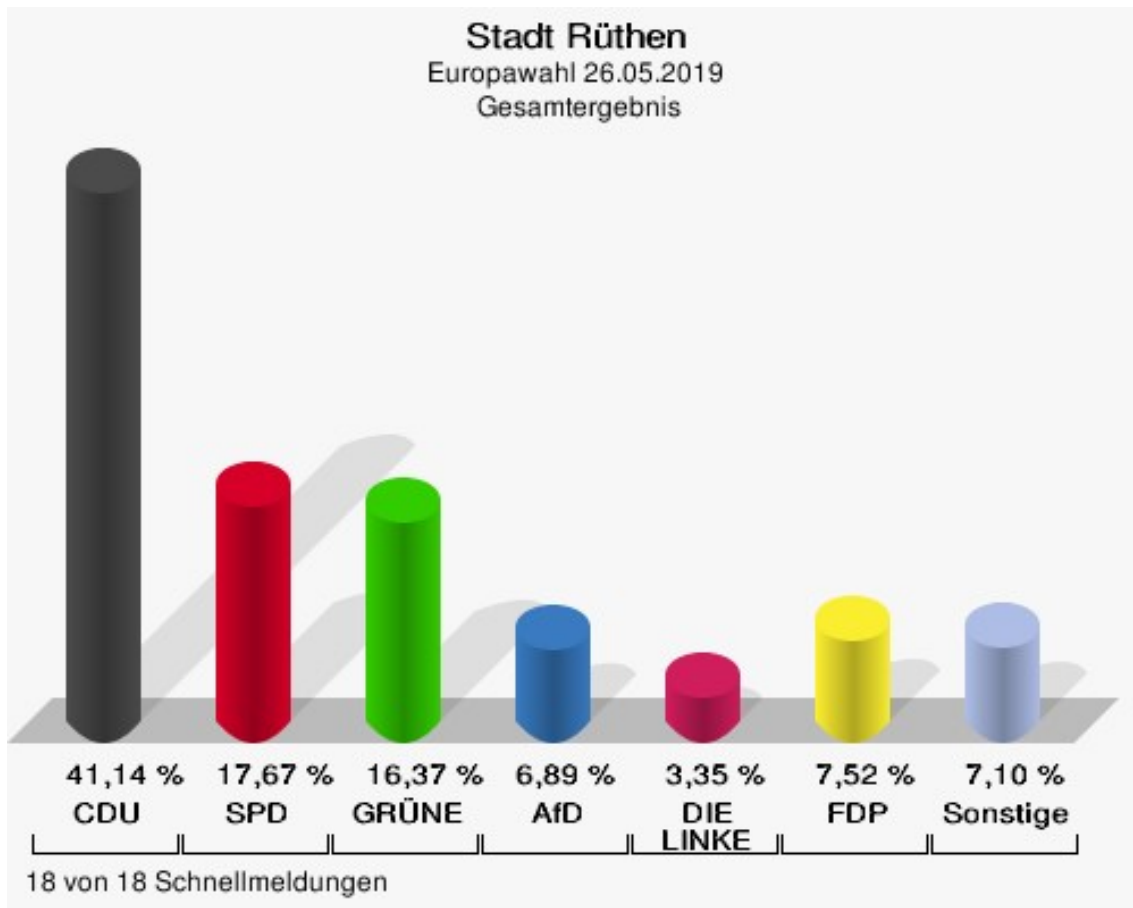

Anzahl	Prozent
NL	4	0,07 %
ÖkoLinX	3	0,06 %
Die Humanisten	3	0,06 %
PARTEI FÜR DIE TIERE	8	0,15 %
Gesundheitsforschung	14	0,26 %
Volt	13	0,24 %