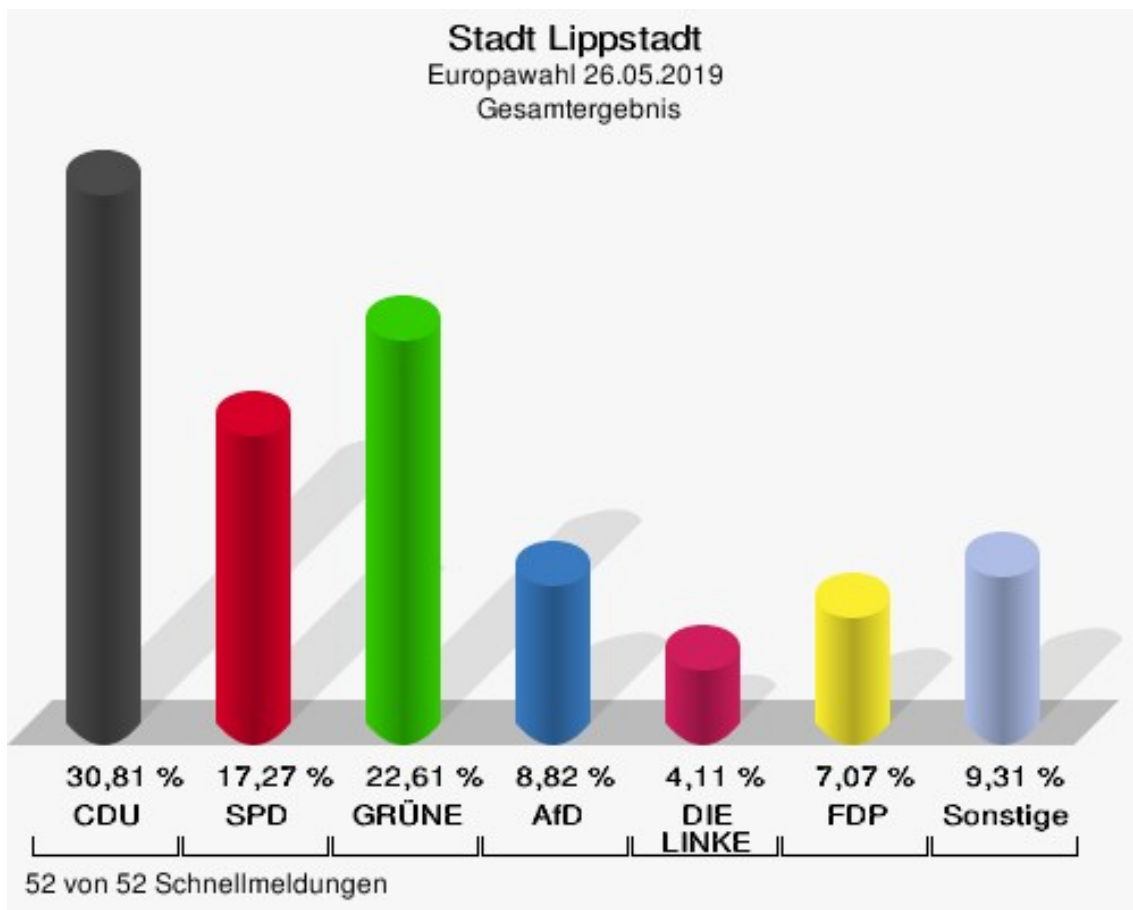

Anzahl	Prozent
NL	8	0,03 %
ÖkoLinX	9	0,03 %
Die Humanisten	50	0,17 %
PARTEI FÜR DIE TIERE	43	0,15 %
Gesundheitsforschung	43	0,15 %
Volt	131	0,46 %