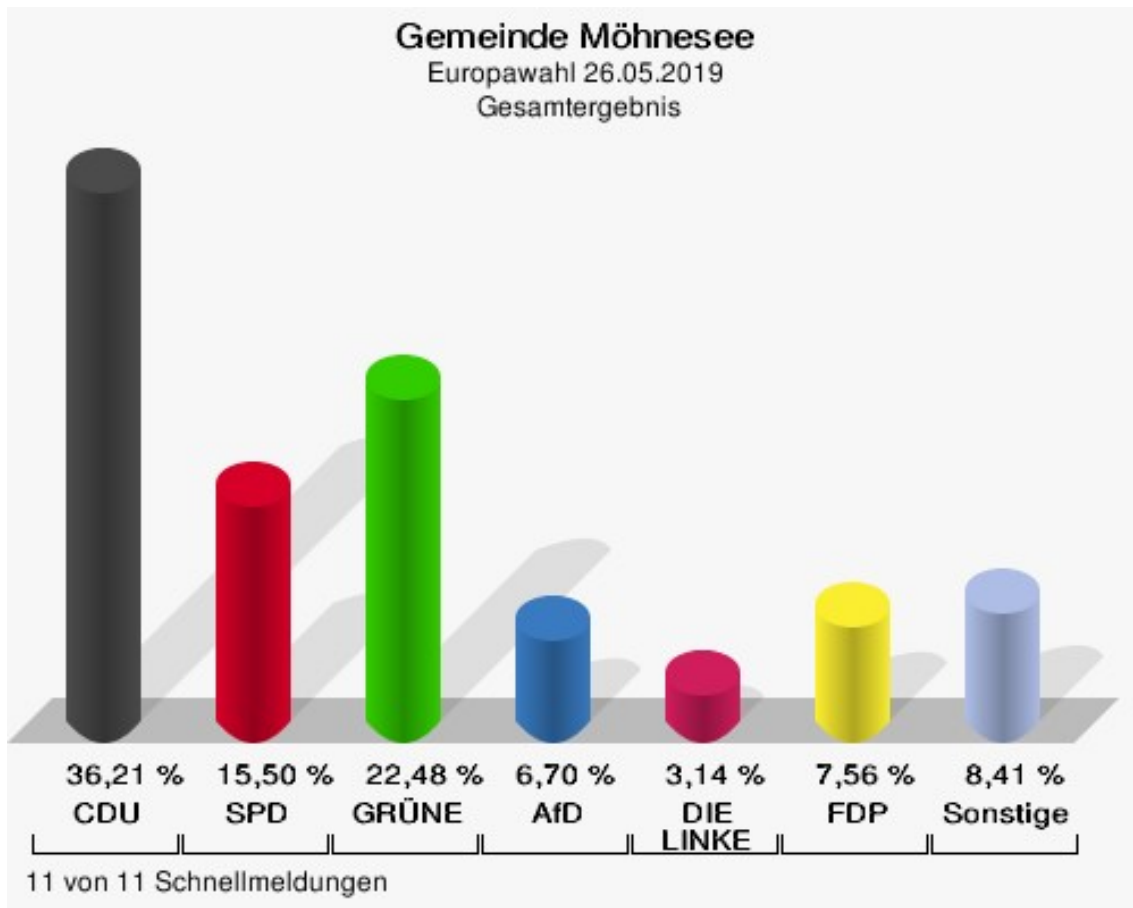

Anzahl	Prozent
NL	2	0,03 %
ÖkoLinX	8	0,14 %
Die Humanisten	3	0,05 %
PARTEI FÜR DIE TIERE	10	0,17 %
Gesundheitsforschung	5	0,09 %
Volt	30	0,51 %