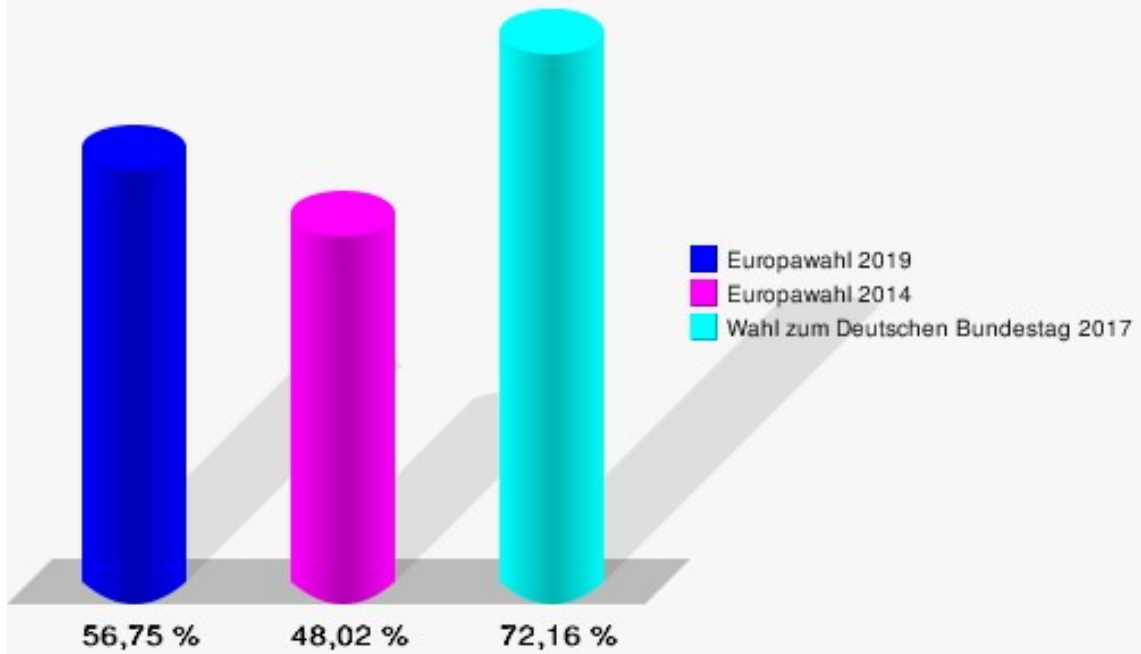

Stadt Lippstadt
Europawahl 26.05.2019
Wahlbeteiligung Gesamtergebnis

52 von 52 Schnellmeldungen

Gemeinde Möhnesee

	Anzahl	Prozent
Wahlberechtigte	9.054	
Wähler/innen	5.857	64,69 %
ungültige Stimmen	24	0,41 %
gültige Stimmen	5.833	99,59 %
CDU	2.112	36,21 %
SPD	904	15,50 %
GRÜNE	1.311	22,48 %
AfD	391	6,70 %
DIE LINKE	183	3,14 %
FDP	441	7,56 %
PIRATEN	32	0,55 %
Tierschutzpartei	87	1,49 %
NPD	7	0,12 %
Die PARTEI	97	1,66 %
FAMILIE	38	0,65 %
FREIE WÄHLER	39	0,67 %
Volksabstimmung	7	0,12 %
ÖDP	30	0,51 %
DKP	3	0,05 %
MLPD	2	0,03 %
BP	0	0,00 %
SGP	0	0,00 %
TIERSCHUTZ hier!	12	0,21 %
Tierschutzallianz	8	0,14 %
Bündnis C	4	0,07 %
BIG	0	0,00 %
BGE	5	0,09 %
DIE DIREKTE!	3	0,05 %
Demokratie in Europa - DiEM25	5	0,09 %
III. Weg	0	0,00 %
Die Grauen	12	0,21 %
DIE RECHTE	2	0,03 %
DIE VIOLETTEN	8	0,14 %
LIEBE	3	0,05 %
DIE FRAUEN	9	0,15 %
Graue Panther	11	0,19 %
LKR - Bernd Lucke und die Liberal-Konservativen Reformer	6	0,10 %
MENSCHLICHE WELT	3	0,05 %