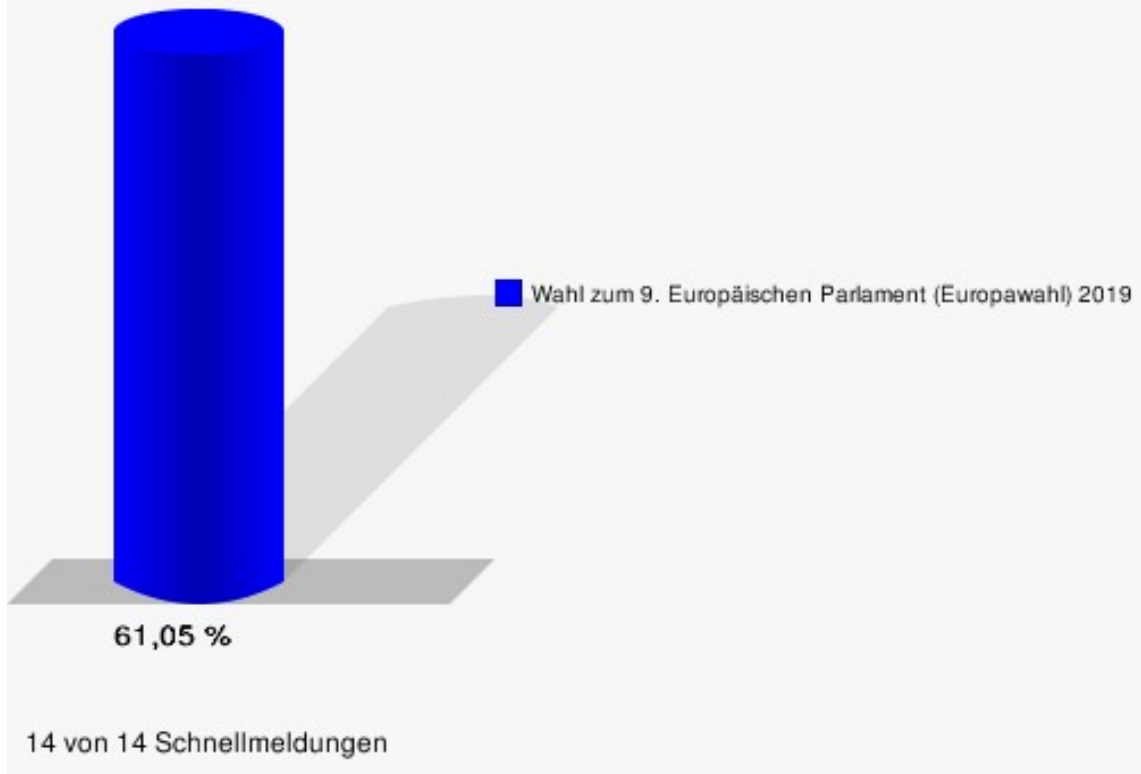

Gemeinden

Gemeinde Anröchte

	Anzahl	Prozent
Wahlberechtigte	8.108	
Wähler/innen	4.950	61,05 %
ungültige Stimmen	27	0,55 %
gültige Stimmen	4.923	99,45 %
CDU	1.874	38,07 %
SPD	810	16,45 %
GRÜNE	821	16,68 %
AfD	423	8,59 %
DIE LINKE	152	3,09 %
FDP	403	8,19 %
PIRATEN	26	0,53 %
Tierschutzpartei	58	1,18 %
NPD	11	0,22 %
Die PARTEI	108	2,19 %
FAMILIE	50	1,02 %
FREIE WÄHLER	33	0,67 %
Volksabstimmung	8	0,16 %
ÖDP	19	0,39 %
DKP	0	0,00 %
MLPD	0	0,00 %
BP	3	0,06 %
SGP	0	0,00 %
TIERSCHUTZ hier!	11	0,22 %
Tierschutzallianz	11	0,22 %
Bündnis C	2	0,04 %
BIG	0	0,00 %
BGE	6	0,12 %
DIE DIREKTE!	6	0,12 %
Demokratie in Europa - DiEM25	11	0,22 %
III. Weg	0	0,00 %
Die Grauen	12	0,24 %
DIE RECHTE	0	0,00 %
DIE VIOLETTEN	3	0,06 %
LIEBE	4	0,08 %
DIE FRAUEN	4	0,08 %
Graue Panther	5	0,10 %
LKR - Bernd Lucke und die Liberal-Konservativen Reformer	2	0,04 %

	Anzahl	Prozent
MENSCHLICHE WELT	4	0,08 %
NL	0	0,00 %
ÖkoLinX	3	0,06 %
Die Humanisten	7	0,14 %
PARTEI FÜR DIE TIERE	5	0,10 %
Gesundheitsforschung	7	0,14 %
Volt	21	0,43 %

Gemeinde Anröchte

Wahl zum 9. Europäischen Parlament (Europawahl) 26.05.2019
Wahlbeteiligung Gesamtergebnis