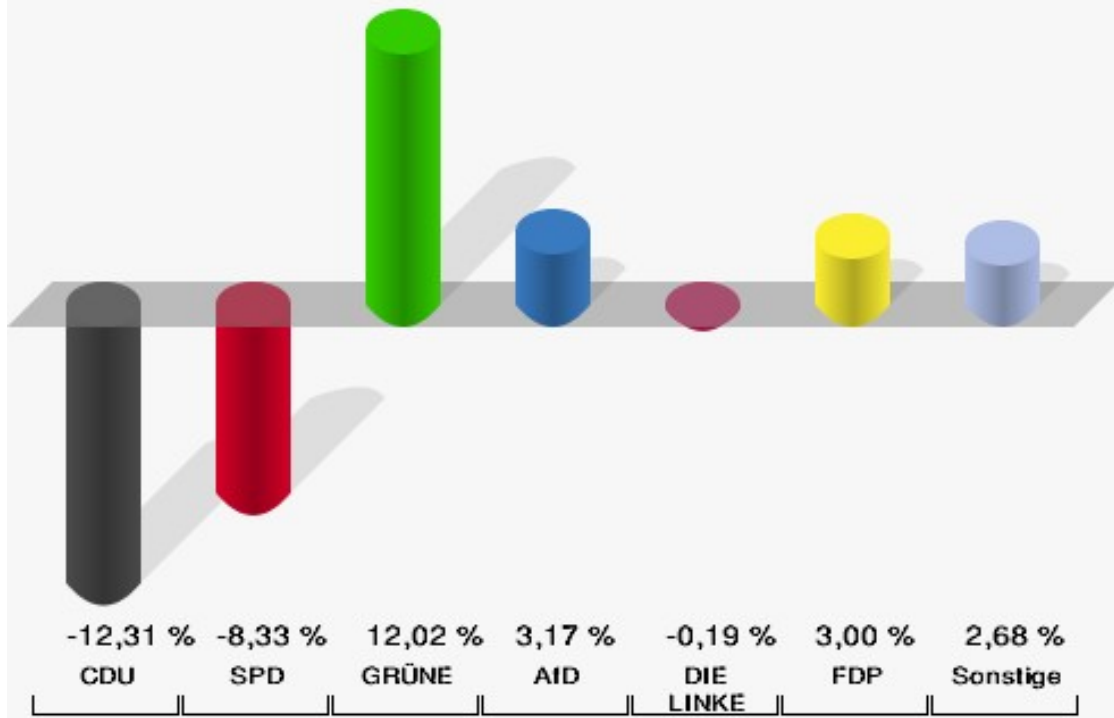

	Anzahl	Prozent
NL	0	0,00 %
ÖkoLinX	3	0,03 %
Die Humanisten	15	0,16 %
PARTEI FÜR DIE TIERE	21	0,22 %
Gesundheitsforschung	11	0,12 %
Volt	30	0,32 %

Stadt Geseke
Europawahl 26.05.2019
Wahlbeteiligung Gesamtergebnis

Gemeinde Lippetal

	Anzahl	Prozent
Wahlberechtigte	9.435	
Wähler/innen	6.265	66,40 %
ungültige Stimmen	42	0,67 %
gültige Stimmen	6.223	99,33 %
CDU	2.624	42,17 %
SPD	987	15,86 %
GRÜNE	1.212	19,48 %
AfD	411	6,60 %
DIE LINKE	155	2,49 %
FDP	358	5,75 %
PIRATEN	47	0,76 %
Tierschutzpartei	68	1,09 %
NPD	8	0,13 %
Die PARTEI	100	1,61 %
FAMILIE	50	0,80 %
FREIE WÄHLER	30	0,48 %
Volksabstimmung	5	0,08 %
ÖDP	14	0,22 %
DKP	1	0,02 %
MLPD	1	0,02 %
BP	2	0,03 %
SGP	1	0,02 %
TIERSCHUTZ hier!	11	0,18 %
Tierschutzallianz	5	0,08 %
Bündnis C	13	0,21 %
BIG	1	0,02 %
BGE	1	0,02 %
DIE DIREKTE!	1	0,02 %
Demokratie in Europa - DiEM25	8	0,13 %
III. Weg	1	0,02 %
Die Grauen	5	0,08 %
DIE RECHTE	5	0,08 %
DIE VIOLETTEN	4	0,06 %
LIEBE	5	0,08 %
DIE FRAUEN	6	0,10 %
Graue Panther	10	0,16 %
LKR - Bernd Lucke und die Liberal-Konservativen Reformer	2	0,03 %
MENSCHLICHE WELT	2	0,03 %

	Anzahl	Prozent
NL	1	0,02 %
ÖkoLinX	5	0,08 %
Die Humanisten	13	0,21 %
PARTEI FÜR DIE TIERE	6	0,10 %
Gesundheitsforschung	10	0,16 %
Volt	34	0,55 %

Gemeinde Lippetal

Europawahl 2019 - Europawahl 2014
Gewinne und Verluste Gesamtergebnis