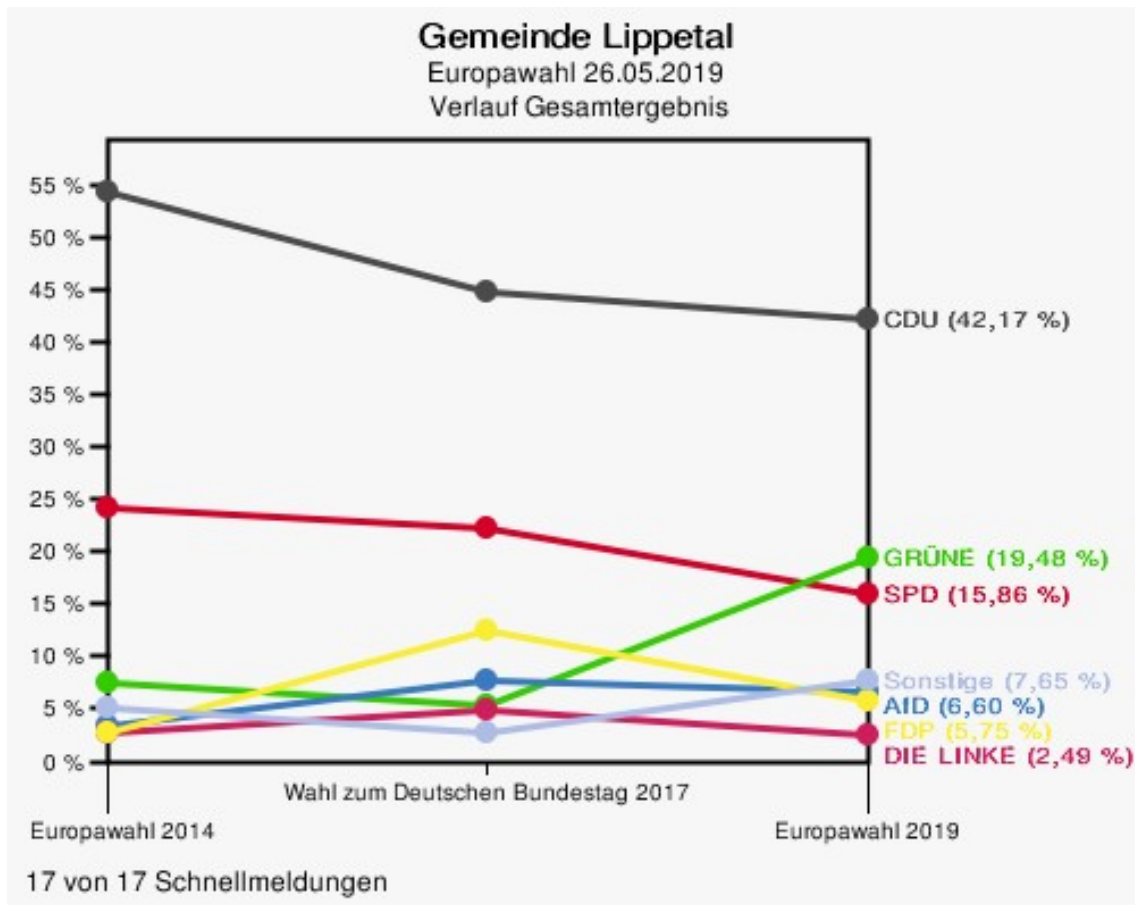

Europawahl 26.05.2019	Europawahl 25.05.2014		Wahl zum Deutschen Bundestag 24.09.2017	
		Ergebnis	Gewinne und Verluste	Ergebnis	Gewinne und Verluste
	0,03 %	0,00 %	+0,03 %	0,00 %	+0,03 %
NL	1	0	+1	0	+1
	0,02 %	0,00 %	+0,02 %	0,00 %	+0,02 %
ÖkoLinX	5	0	+5	0	+5
	0,08 %	0,00 %	+0,08 %	0,00 %	+0,08 %
Die Humanisten	13	0	+13	3	+10
	0,21 %	0,00 %	+0,21 %	0,04 %	+0,17 %
PARTEI FÜR DIE TIERE	6	0	+6	0	+6
	0,10 %	0,00 %	+0,10 %	0,00 %	+0,10 %
Gesundheitsforschung	10	0	+10	11	-1
	0,16 %	0,00 %	+0,16 %	0,15 %	+0,01 %
Volt	34	0	+34	0	+34
	0,55 %	0,00 %	+0,55 %	0,00 %	+0,55 %
Sonstige	0	69	-69	19	-19
	0,00 %	1,26 %	-1,26 %	0,26 %	-0,26 %

Europawahl 25.05.2014: Sonstige = REP, FAMILIE, PBC, CM, AUF, BüSo, PRO NRW

Wahl zum Deutschen Bundestag 24.09.2017: Sonstige = Allianz Deutscher Demokraten, DiB, DM, V-Partei³, Einzelbewerber Meier