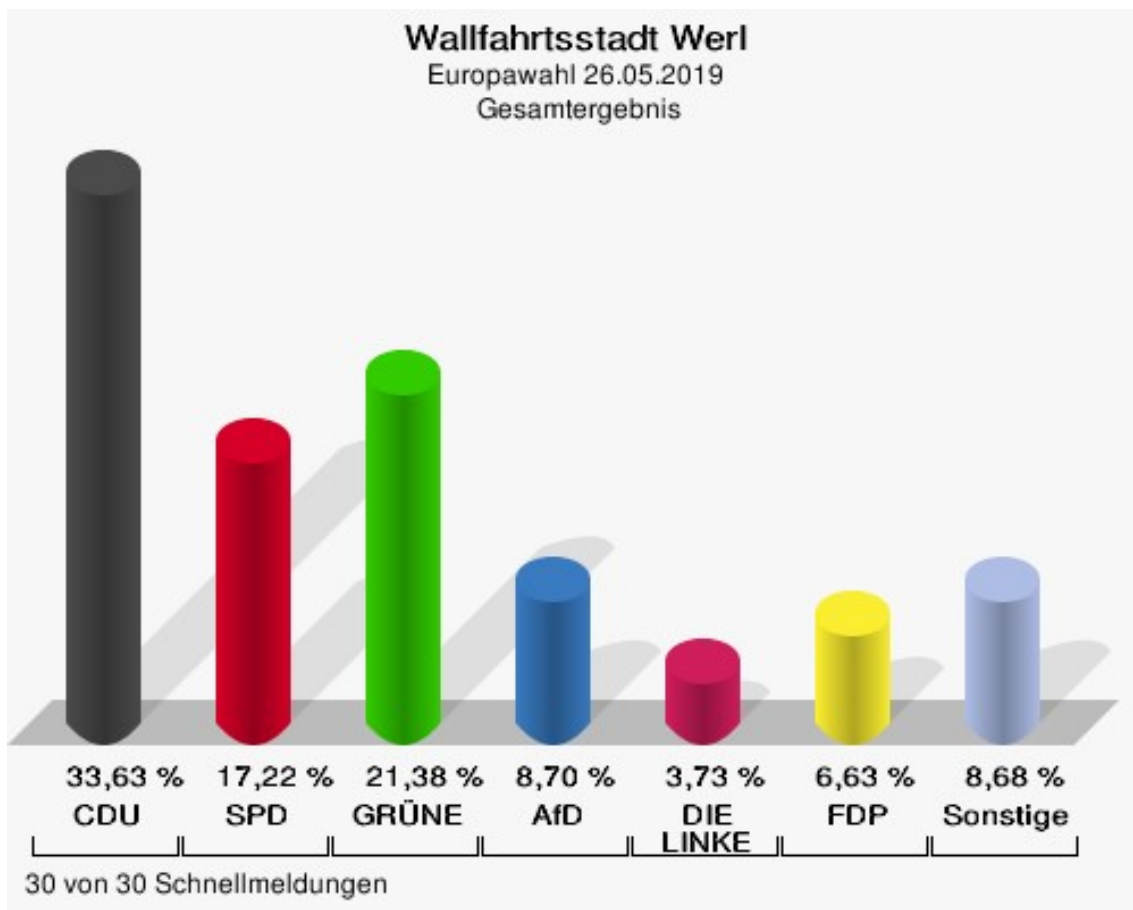

Anzahl	Prozent
NL	6	0,05 %
ÖkoLinX	3	0,02 %
Die Humanisten	15	0,12 %
PARTEI FÜR DIE TIERE	29	0,23 %
Gesundheitsforschung	20	0,16 %
Volt	49	0,39 %