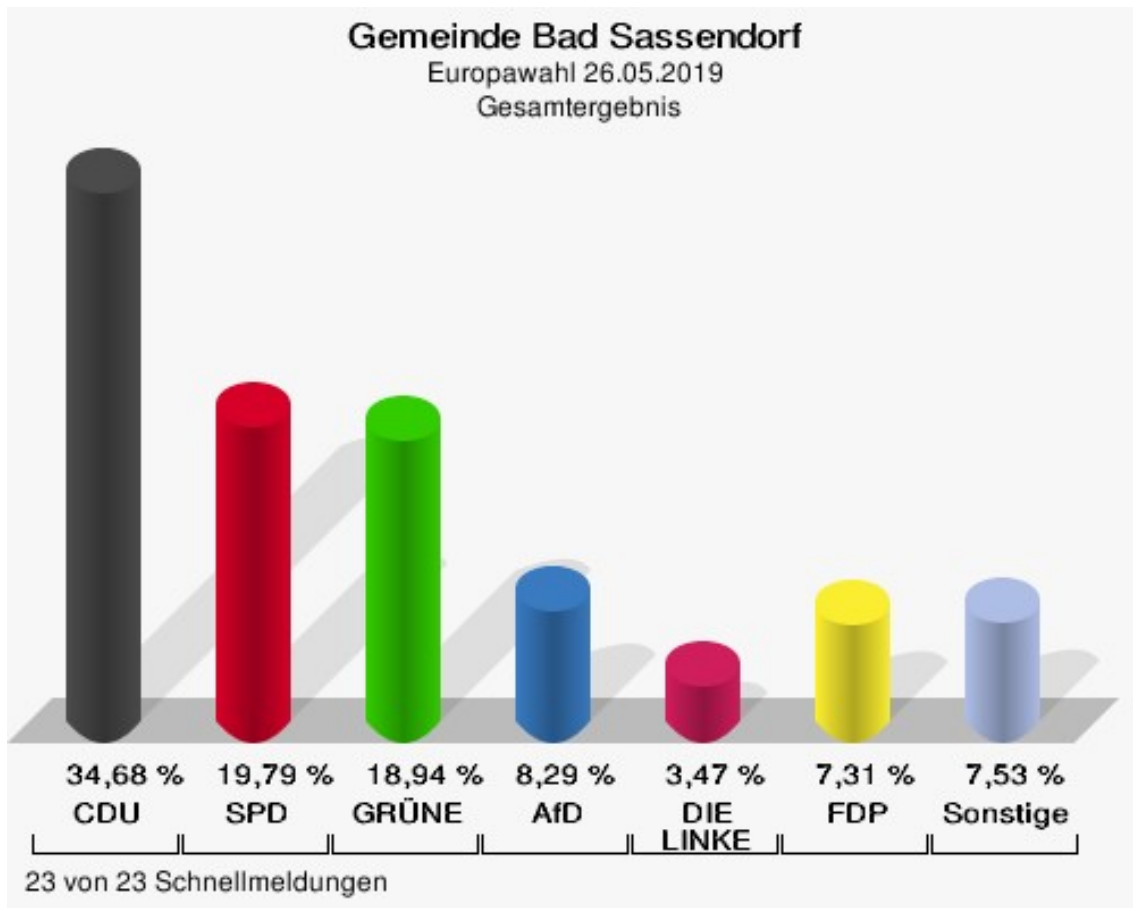

Anzahl	Prozent
NL	1	0,02 %
ÖkoLinX	6	0,10 %
Die Humanisten	5	0,08 %
PARTEI FÜR DIE TIERE	11	0,18 %
Gesundheitsforschung	13	0,21 %
Volt	18	0,29 %