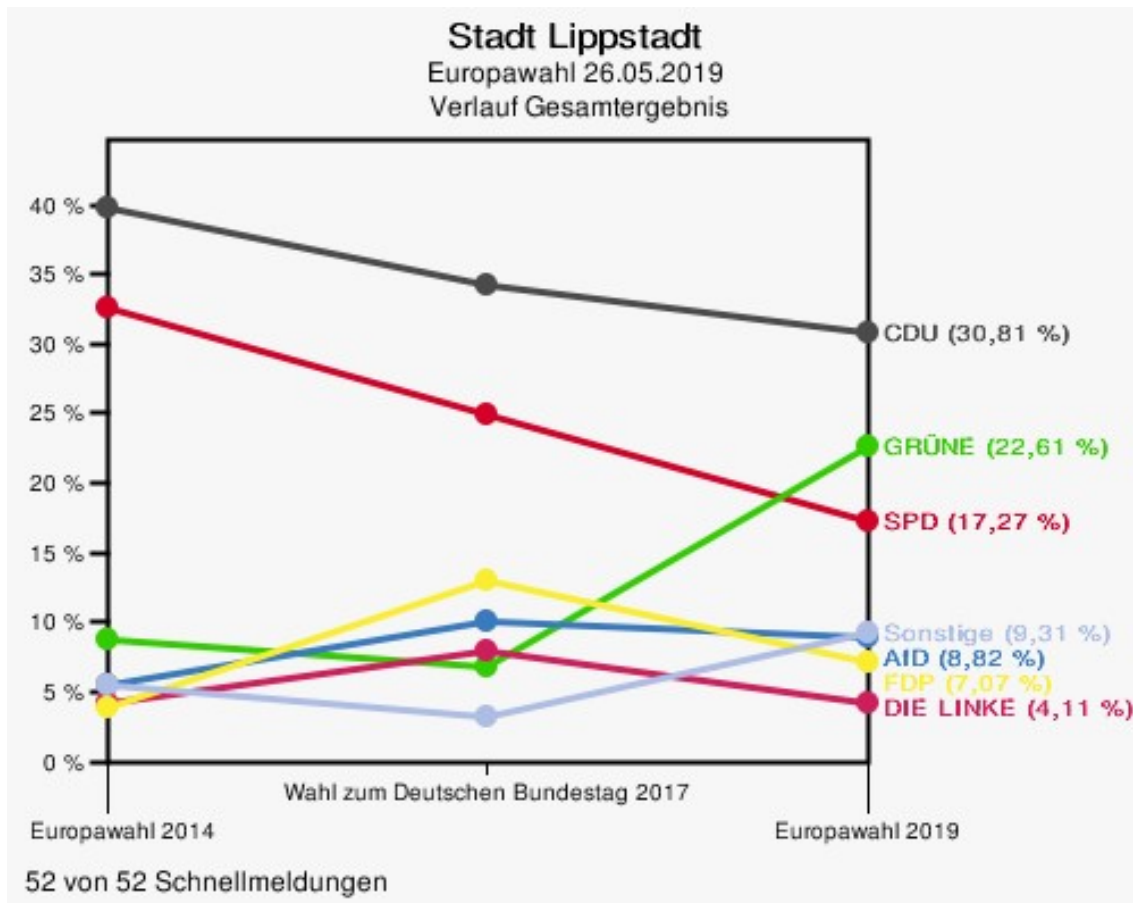

Europawahl 26.05.2019	Europawahl 25.05.2014		Wahl zum Deutschen Bundestag 24.09.2017	
		Ergebnis	Gewinne und Verluste	Ergebnis	Gewinne und Verluste
	0,09 %	0,00 %	+0,09 %	0,00 %	+0,09 %
NL	8	0	+8	0	+8
	0,03 %	0,00 %	+0,03 %	0,00 %	+0,03 %
ÖkoLinX	9	0	+9	0	+9
	0,03 %	0,00 %	+0,03 %	0,00 %	+0,03 %
Die Humanisten	50	0	+50	22	+28
	0,17 %	0,00 %	+0,17 %	0,06 %	+0,11 %
PARTEI FÜR DIE TIERE	43	0	+43	0	+43
	0,15 %	0,00 %	+0,15 %	0,00 %	+0,15 %
Gesundheitsforschung	43	0	+43	45	-2
	0,15 %	0,00 %	+0,15 %	0,12 %	+0,03 %
Volt	131	0	+131	0	+131
	0,46 %	0,00 %	+0,46 %	0,00 %	+0,46 %
Sonstige	0	339	-339	169	-169
	0,00 %	1,41 %	-1,41 %	0,47 %	-0,47 %

Europawahl 25.05.2014: Sonstige = REP, FAMILIE, PBC, CM, AUF, BüSo, PRO NRW

Wahl zum Deutschen Bundestag 24.09.2017: Sonstige = Allianz Deutscher Demokraten, DiB, DM, V-Partei³, Einzelbewerber Meier