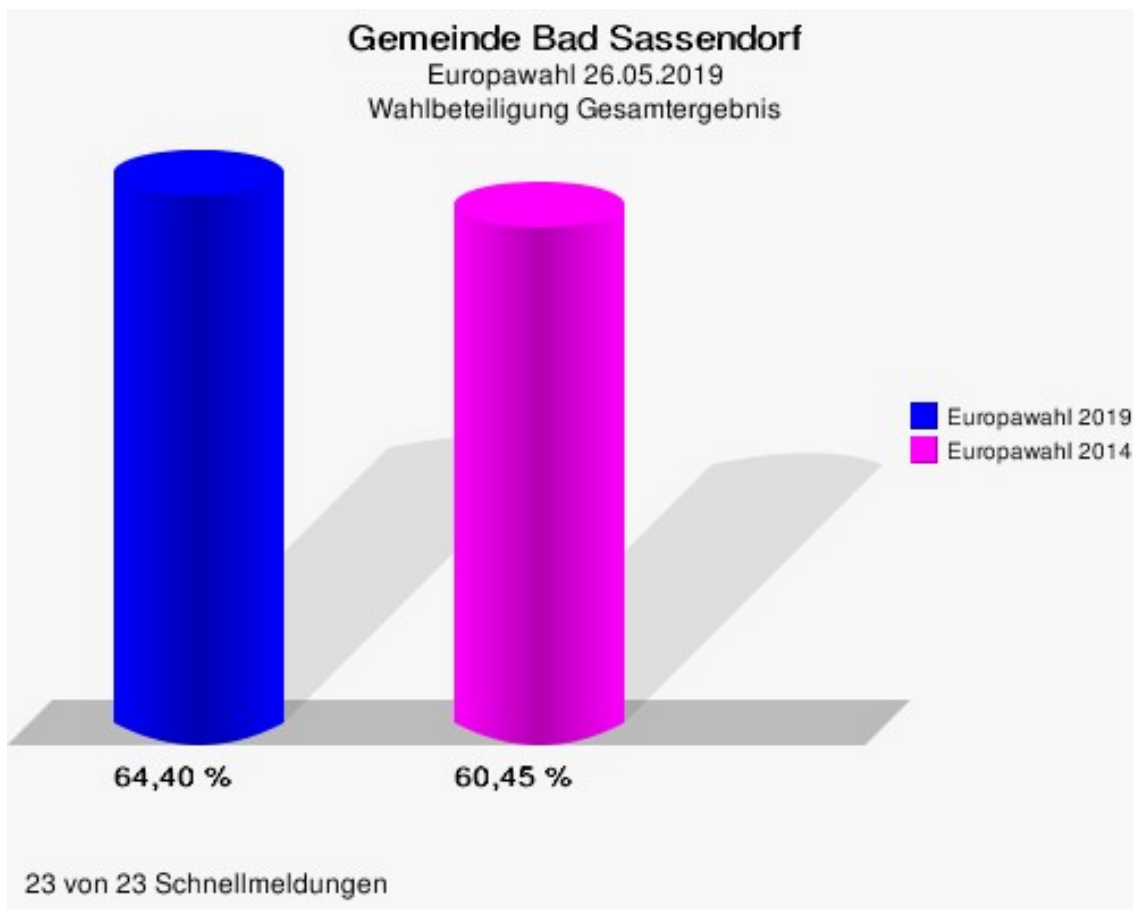

Europawahl 26.05.2019	Europawahl 25.05.2014	
		Ergebnis	Gewinne und Verluste
	0,02 %	0,00 %	+0,02 %
ÖkoLinX	6	0	+6
	0,10 %	0,00 %	+0,10 %
Die Humanisten	5	0	+5
	0,08 %	0,00 %	+0,08 %
PARTEI FÜR DIE TIERE	11	0	+11
	0,18 %	0,00 %	+0,18 %
Gesundheitsforschung	13	0	+13
	0,21 %	0,00 %	+0,21 %
Volt	18	0	+18
	0,29 %	0,00 %	+0,29 %
Sonstige	0	58	-58
	0,00 %	1,02 %	-1,02 %

Europawahl 25.05.2014: Sonstige = REP, FAMILIE, PBC, CM, AUF, BüSo, PRO NRW