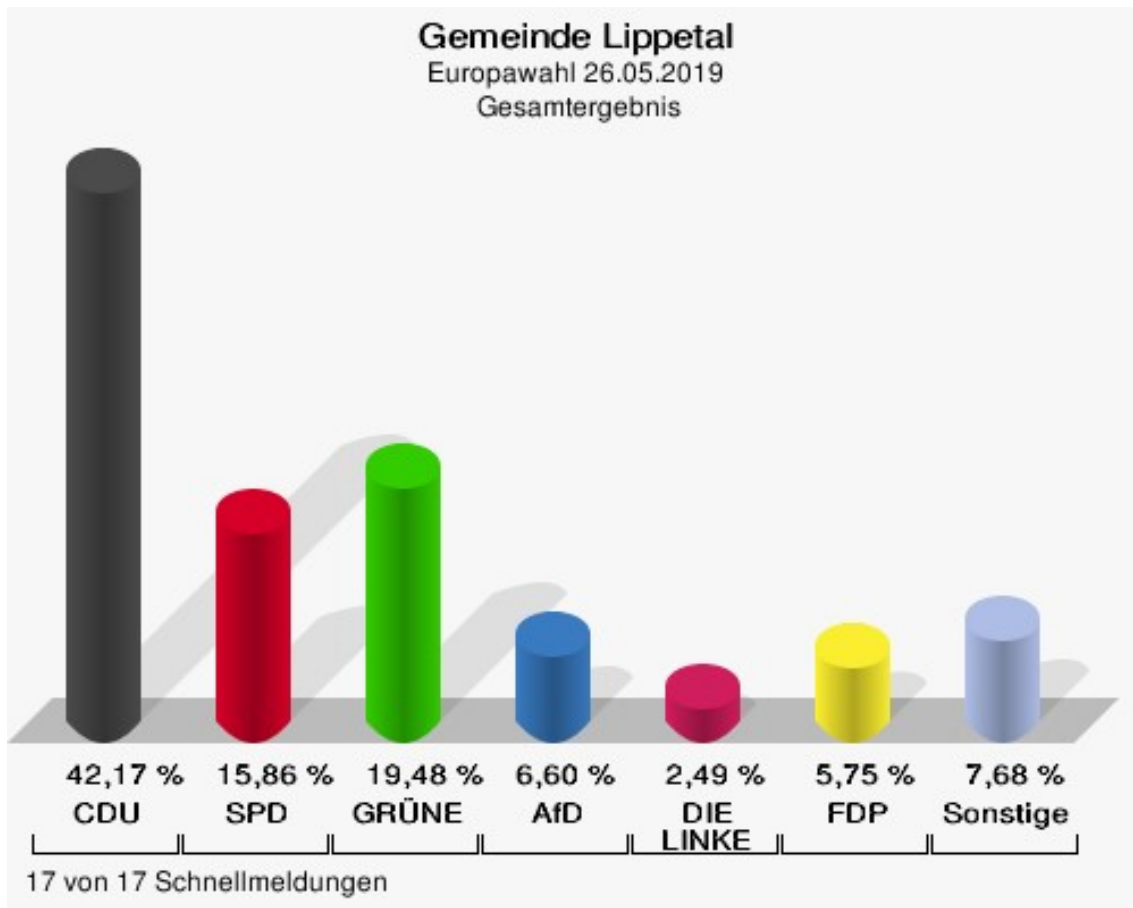

Anzahl	Prozent
NL	1	0,02 %
ÖkoLinX	5	0,08 %
Die Humanisten	13	0,21 %
PARTEI FÜR DIE TIERE	6	0,10 %
Gesundheitsforschung	10	0,16 %
Volt	34	0,55 %