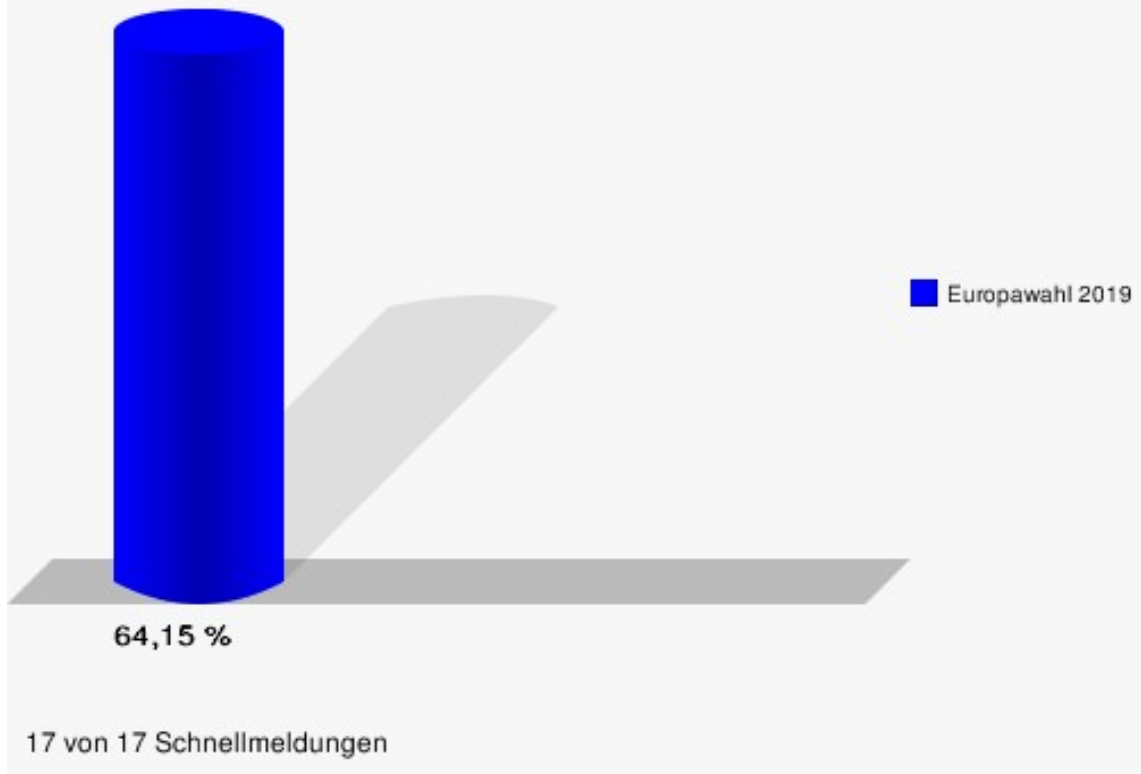

Gemeinde Ense
Europawahl 26.05.2019
Wahlbeteiligung Gesamtergebnis

Stadt Erwitte

	Anzahl	Prozent
Wahlberechtigte	12.604	
Wähler/innen	7.971	63,24 %
ungültige Stimmen	55	0,69 %
gültige Stimmen	7.916	99,31 %
CDU	2.863	36,17 %
SPD	1.408	17,79 %
GRÜNE	1.304	16,47 %
AfD	660	8,34 %
DIE LINKE	221	2,79 %
FDP	812	10,26 %
PIRATEN	55	0,69 %
Tierschutzpartei	90	1,14 %
NPD	14	0,18 %
Die PARTEI	134	1,69 %
FAMILIE	67	0,85 %
FREIE WÄHLER	62	0,78 %
Volksabstimmung	8	0,10 %
ÖDP	34	0,43 %
DKP	0	0,00 %
MLPD	0	0,00 %
BP	6	0,08 %
SGP	1	0,01 %
TIERSCHUTZ hier!	9	0,11 %
Tierschutzallianz	16	0,20 %
Bündnis C	4	0,05 %
BIG	1	0,01 %
BGE	3	0,04 %
DIE DIREKTE!	7	0,09 %
Demokratie in Europa - DiEM25	8	0,10 %
III. Weg	1	0,01 %
Die Grauen	10	0,13 %
DIE RECHTE	4	0,05 %
DIE VIOLETTEN	7	0,09 %
LIEBE	6	0,08 %
DIE FRAUEN	15	0,19 %
Graue Panther	16	0,20 %
LKR - Bernd Lucke und die Liberal-Konservativen Reformer	12	0,15 %
MENSCHLICHE WELT	4	0,05 %