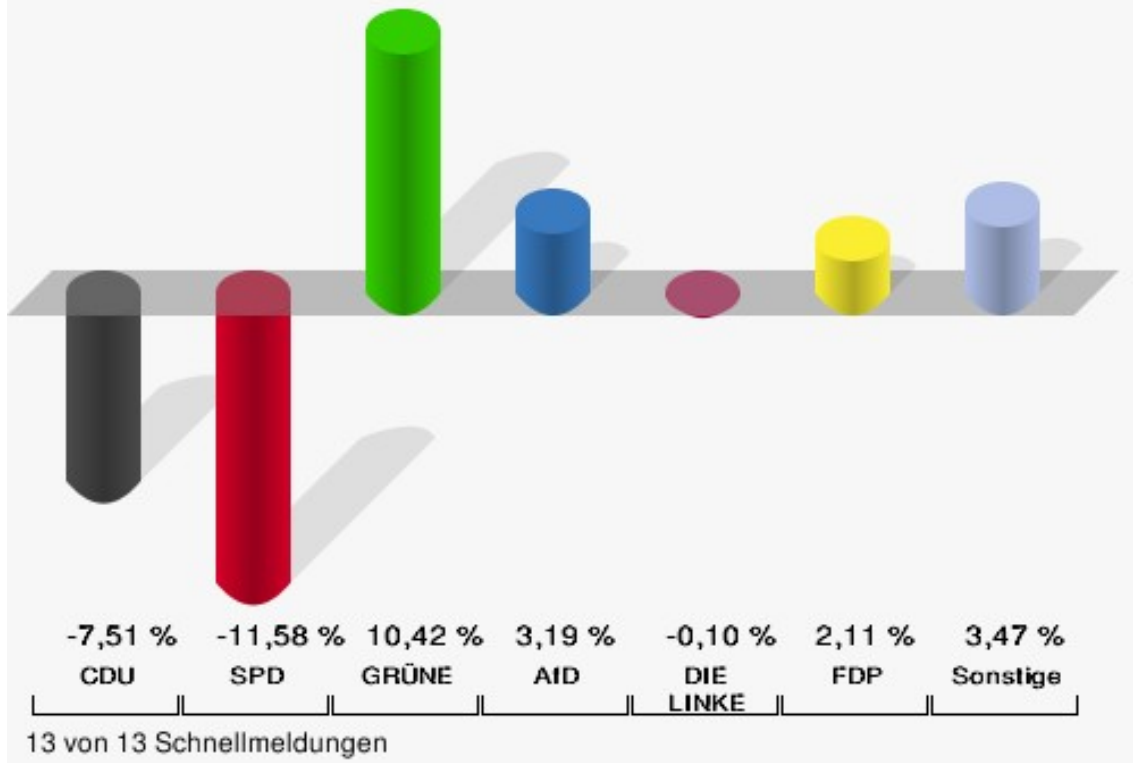

Stadt Erwitte

Europawahl 2019 - Europawahl 2014
Gewinne und Verluste Gesamtergebnis

Stadt Erwitte
Europawahl 26.05.2019
Gewinne und Verluste Gesamtergebnis

	Europawahl 26.05.2019	Europawahl 25.05.2014	
		Ergebnis	Gewinne und Verluste
Wahlberechtigte	12.604	12.631	-27
Wähler	7.971	7.225	+746
	63,24 %	57,20 %	+6,04 %
gültige Stimmen	7.916	7.129	+787
	99,31 %	98,67 %	+0,64 %
CDU	2.863	3.114	-251
	36,17 %	43,68 %	-7,51 %
SPD	1.408	2.094	-686
	17,79 %	29,37 %	-11,58 %
GRÜNE	1.304	431	+873
	16,47 %	6,05 %	+10,42 %
AfD	660	367	+293
	8,34 %	5,15 %	+3,19 %
DIE LINKE	221	206	+15
	2,79 %	2,89 %	-0,10 %
FDP	812	581	+231
	10,26 %	8,15 %	+2,11 %
PIRATEN	55	78	-23
	0,69 %	1,09 %	-0,40 %
Tierschutzpartei	90	55	+35
	1,14 %	0,77 %	+0,37 %
NPD	14	35	-21
	0,18 %	0,49 %	-0,31 %
Die PARTEI	134	19	+115
	1,69 %	0,27 %	+1,42 %
FAMILIE	67	0	+67
	0,85 %	0,00 %	+0,85 %
FREIE WÄHLER	62	21	+41
	0,78 %	0,29 %	+0,49 %
Volksabstimmung	8	17	-9
	0,10 %	0,24 %	-0,14 %
ÖDP	34	10	+24
	0,43 %	0,14 %	+0,29 %
DKP	0	2	-2
	0,00 %	0,03 %	-0,03 %
MLPD	0	0	+0