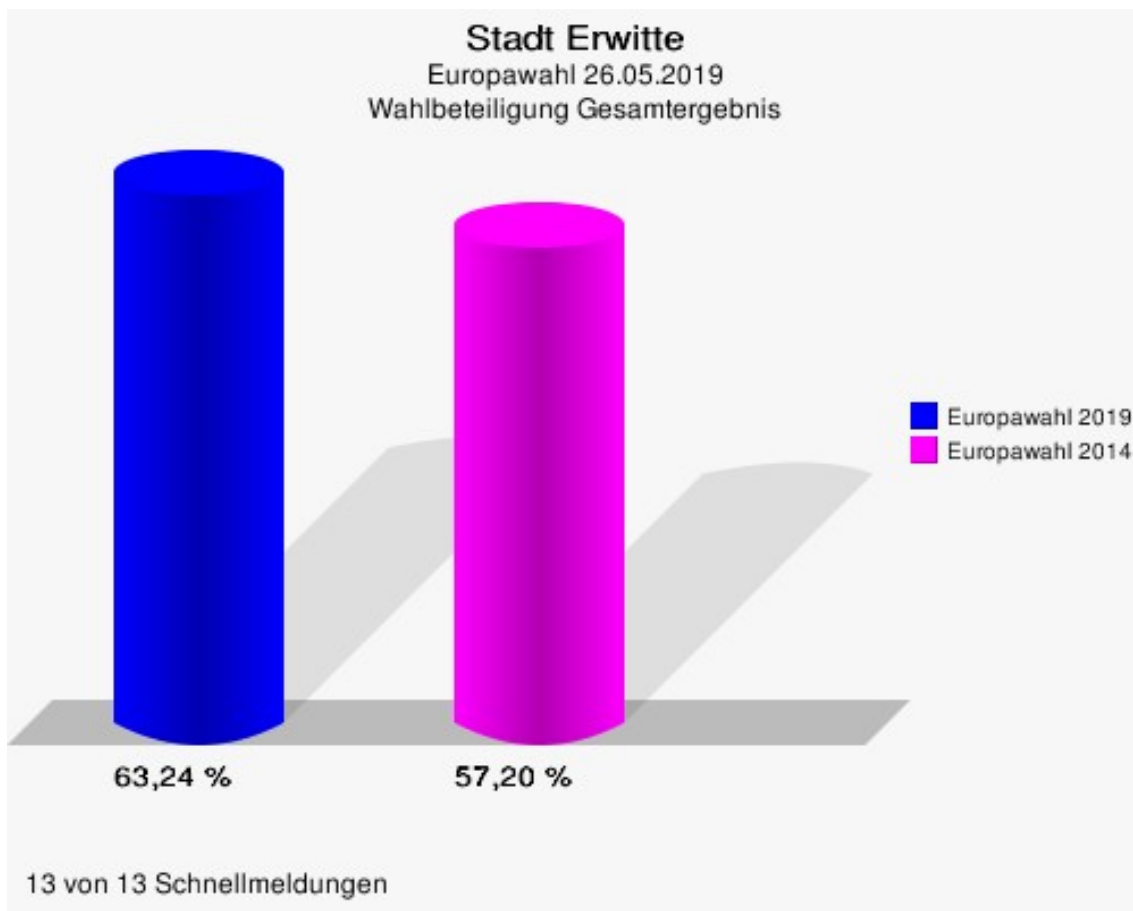

Europawahl 26.05.2019	Europawahl 25.05.2014	
		Ergebnis	Gewinne und Verluste
	0,03 %	0,00 %	+0,03 %
ÖkoLinX	0	0	+0
	0,00 %	0,00 %	+0,00 %
Die Humanisten	5	0	+5
	0,06 %	0,00 %	+0,06 %
PARTEI FÜR DIE TIERE	17	0	+17
	0,21 %	0,00 %	+0,21 %
Gesundheitsforschung	8	0	+8
	0,10 %	0,00 %	+0,10 %
Volt	22	0	+22
	0,28 %	0,00 %	+0,28 %
Sonstige	0	95	-95
	0,00 %	1,33 %	-1,33 %

Europawahl 25.05.2014: Sonstige = REP, FAMILIE, PBC, CM, AUF, BüSo, PRO NRW