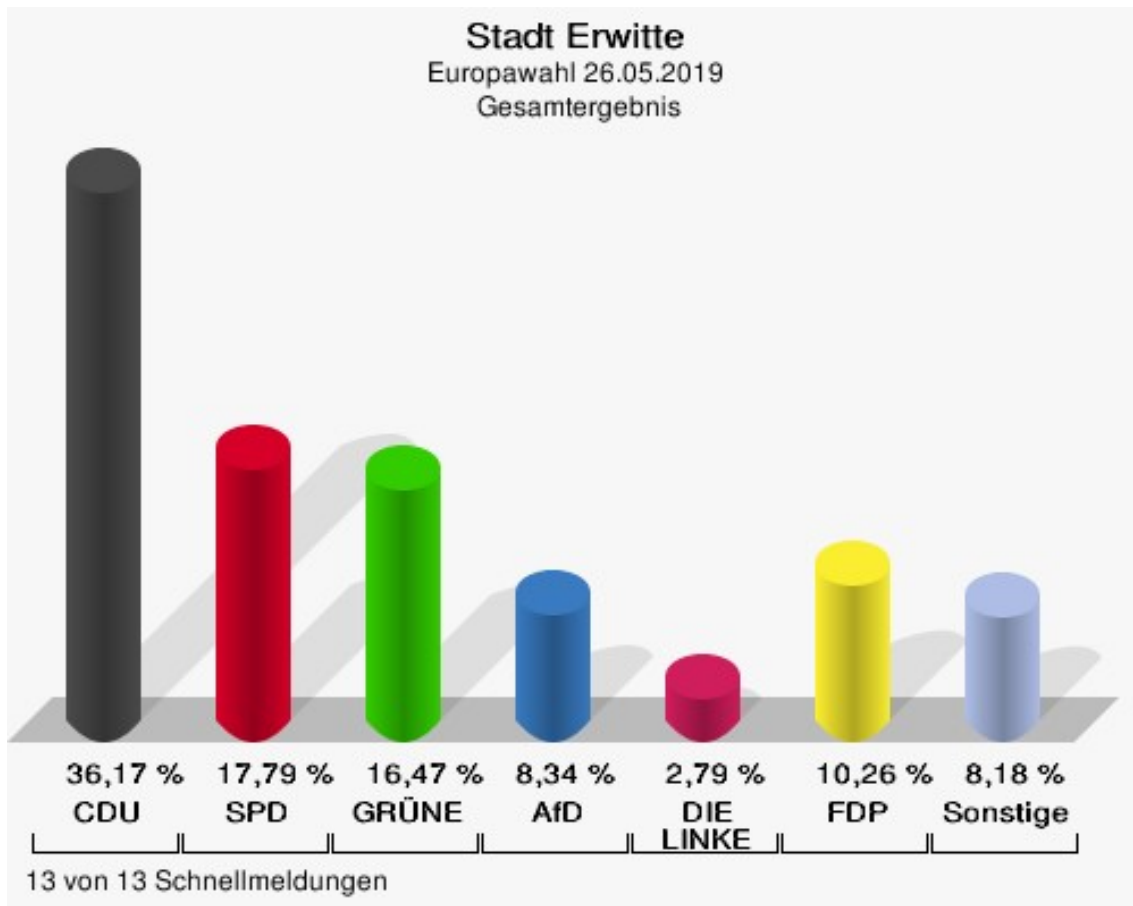

Anzahl	Prozent
MENSCHLICHE WELT	4	0,05 %
NL	2	0,03 %
ÖkoLinX	0	0,00 %
Die Humanisten	5	0,06 %
PARTEI FÜR DIE TIERE	17	0,21 %
Gesundheitsforschung	8	0,10 %
Volt	22	0,28 %