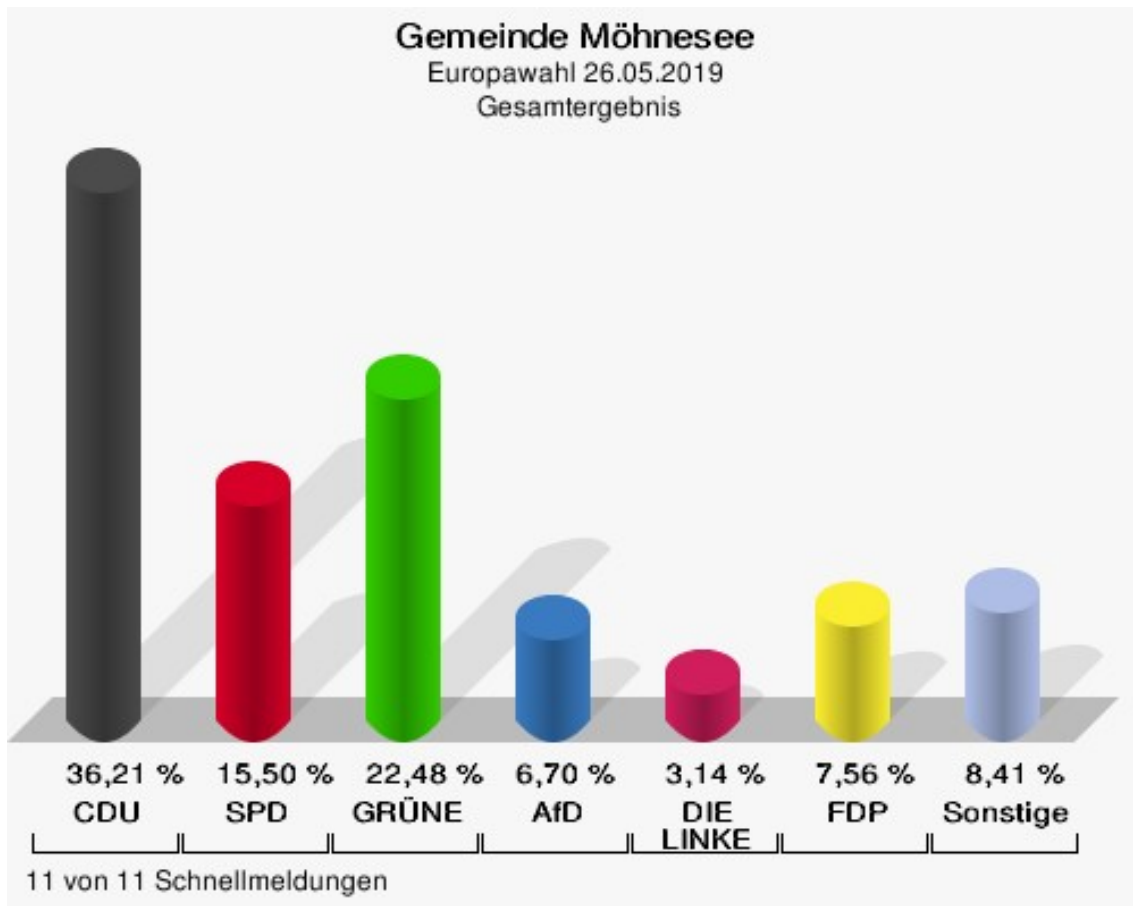

Anzahl	Prozent
MENSCHLICHE WELT	3	0,05 %
NL	2	0,03 %
ÖkoLinX	8	0,14 %
Die Humanisten	3	0,05 %
PARTEI FÜR DIE TIERE	10	0,17 %
Gesundheitsforschung	5	0,09 %
Volt	30	0,51 %