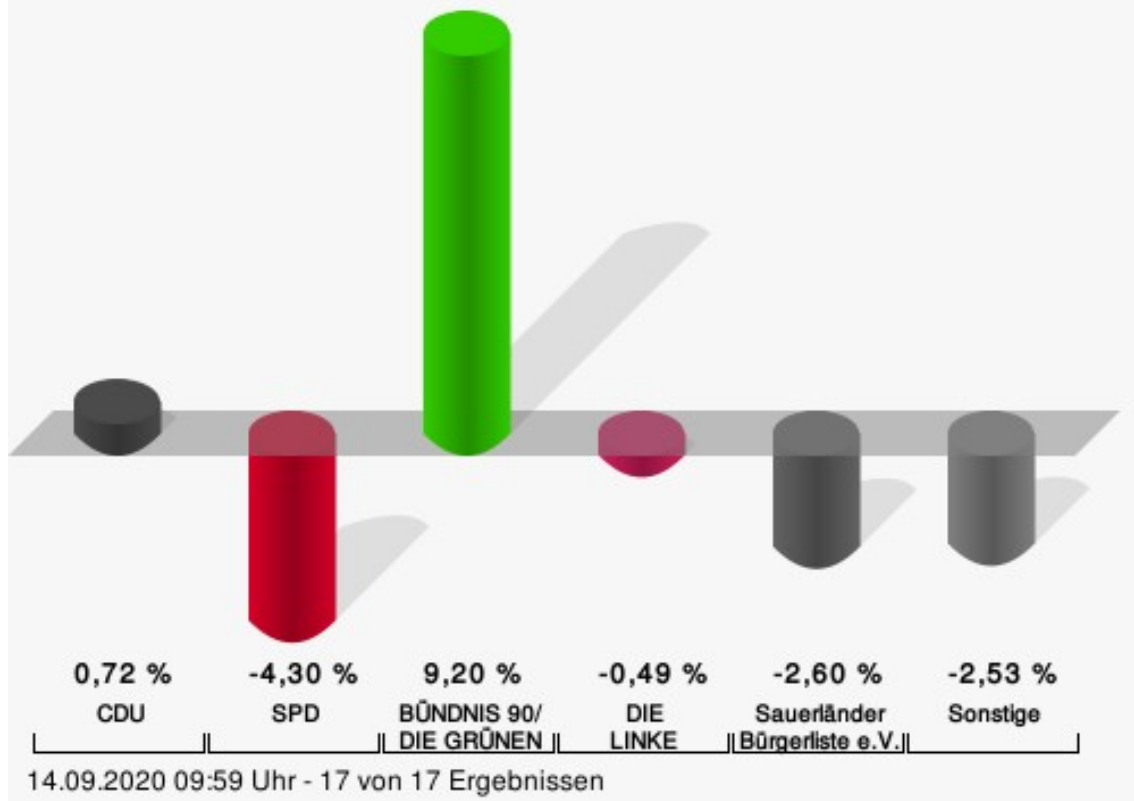

Stadt Medebach - Gesamtergebnis

Wahl des/der Landrats/Landrätin 13.09.2020 | 25.05.2014

CDU = Christlich Demokratische Union Deutschlands

SPD = Sozialdemokratische Partei Deutschlands