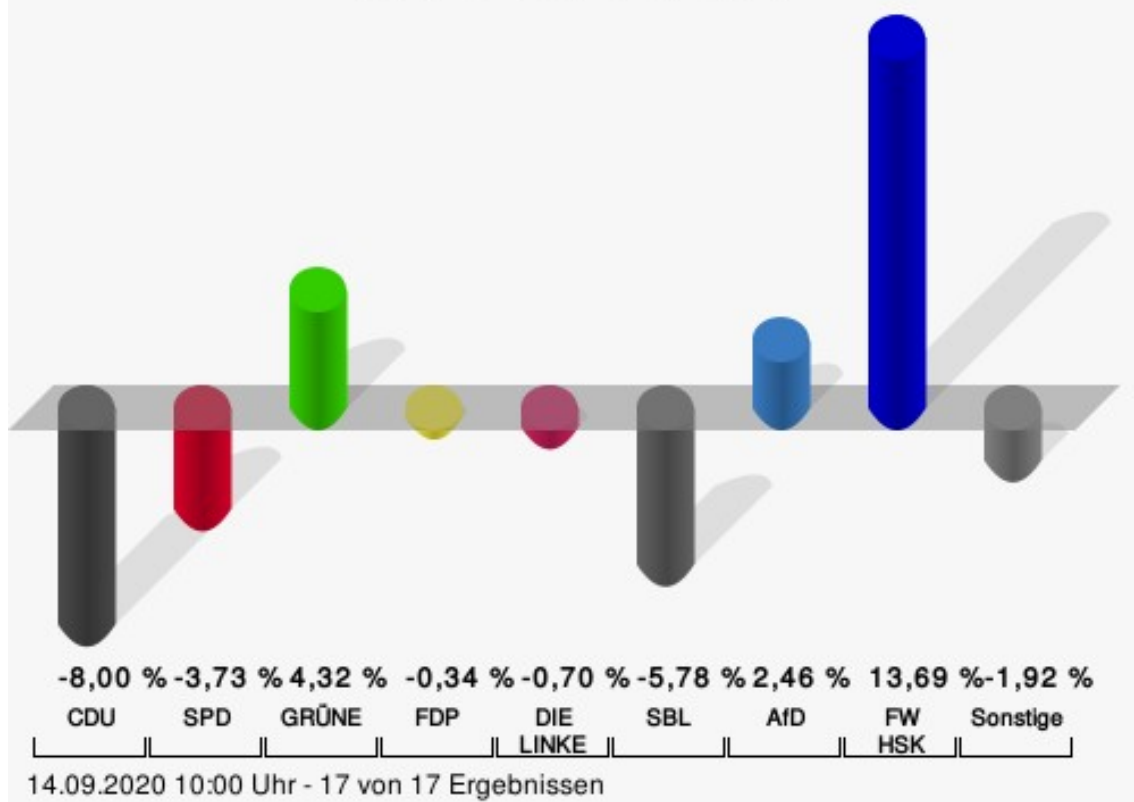

Stadt Medebach - Gesamtergebnis

Kreistagswahl 13.09.2020 | 25.05.2014

CDU = Christlich Demokratische Union Deutschlands

SPD = Sozialdemokratische Partei Deutschlands

GRÜNE = BÜNDNIS 90/DIE GRÜNEN

FDP = Freie Demokratische Partei

SBL = Sauerländer Bürgerliste e.V.

AfD = Alternative für Deutschland

FW HSK = Freie Wähler Hochsauerland