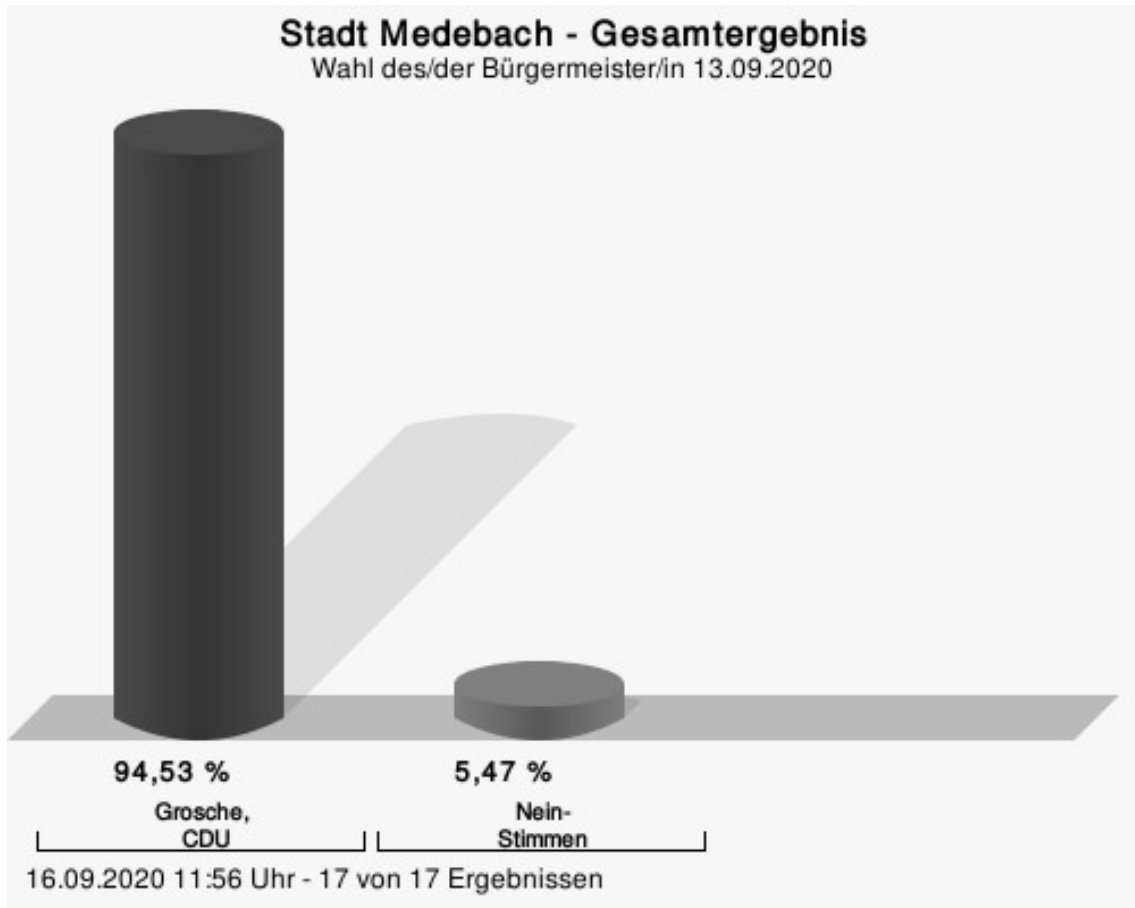

Wahl des/der Bürgermeister/in Stadt Medebach

	Anzahl	Prozent
Grosche, CDU	3.598	94,53 %

Grosche, CDU = Thomas Grosche, Christlich Demokratische Union Deutschlands

Gewählt
Grosche, Thomas (CDU)