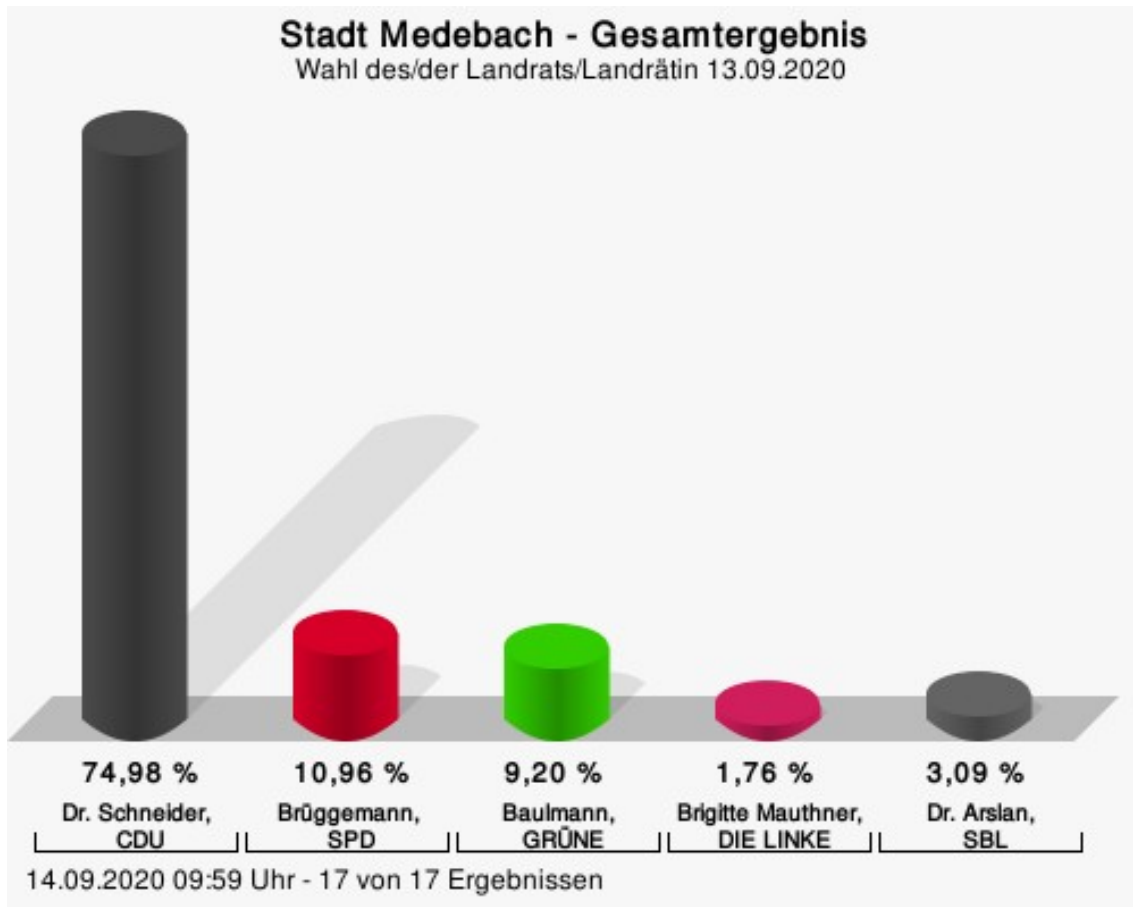

Wahl des/der Landrats/Landrätin Stadt Medebach

	Anzahl	Prozent
Dr. Schneider, CDU	2.811	74,98 %
Brüggemann, SPD	411	10,96 %
Baulmann, GRÜNE	345	9,20 %
Mauthner, DIE LINKE	66	1,76 %
Dr. Arslan, SBL	116	3,09 %

Dr. Schneider, CDU = Dr. Karl Schneider, Christlich Demokratische Union Deutschlands
Brüggemann, SPD = Reinhard Brüggemann, Sozialdemokratische Partei Deutschlands
Baulmann, GRÜNE = Anna Katharina Baulmann, BÜNDNIS 90/DIE GRÜNEN
Dr. Arslan, SBL = Dr. Ahmet Arslan, Sauerländer Bürgerliste e.V.