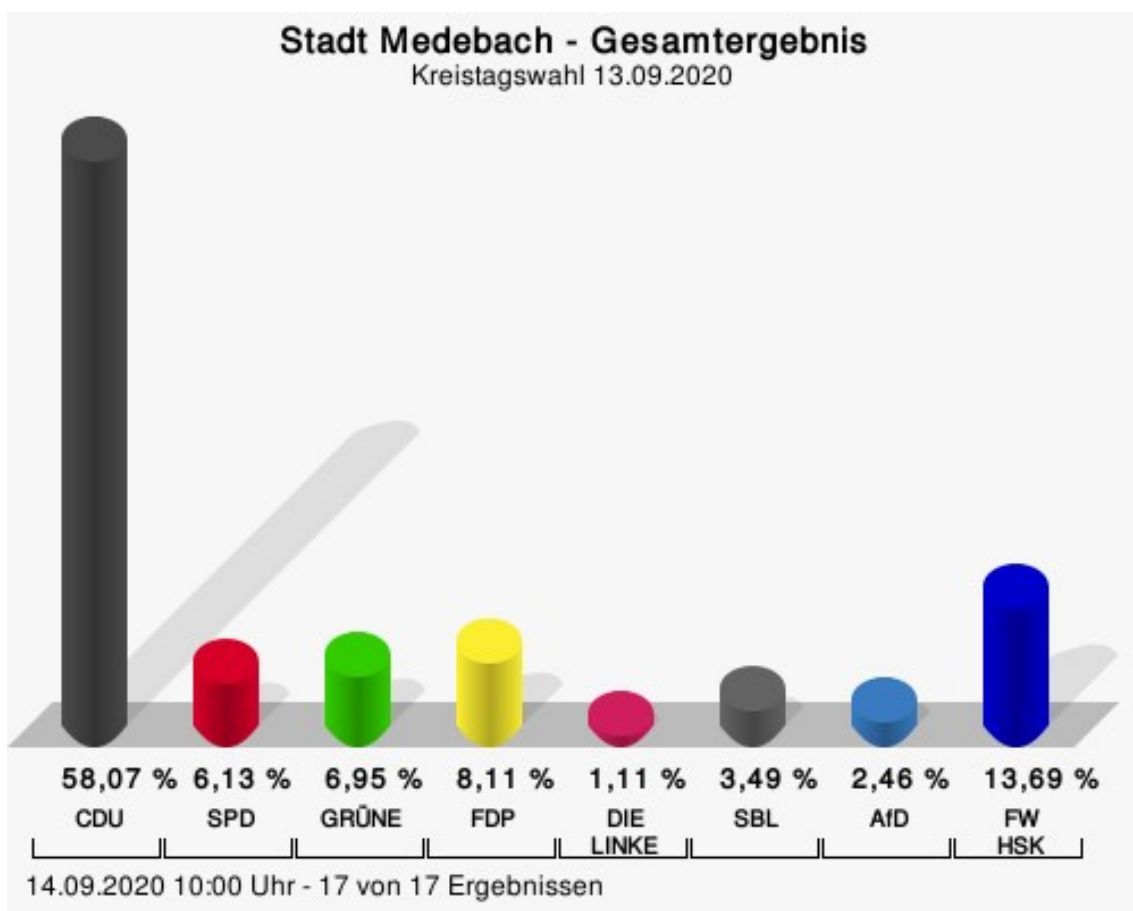

Kreistagswahl Stadt Medebach

	Anzahl	Prozent
CDU	2.198	58,07 %
SPD	232	6,13 %
GRÜNE	263	6,95 %
FDP	307	8,11 %
DIE LINKE	42	1,11 %
SBL	132	3,49 %
AfD	93	2,46 %
FW HSK	518	13,69 %

CDU = Christlich Demokratische Union Deutschlands
SPD = Sozialdemokratische Partei Deutschlands
GRÜNE = BÜNDNIS 90/DIE GRÜNEN
FDP = Freie Demokratische Partei
SBL = Sauerländer Bürgerliste e.V.
AfD = Alternative für Deutschland
FW HSK = Freie Wähler Hochsauerland