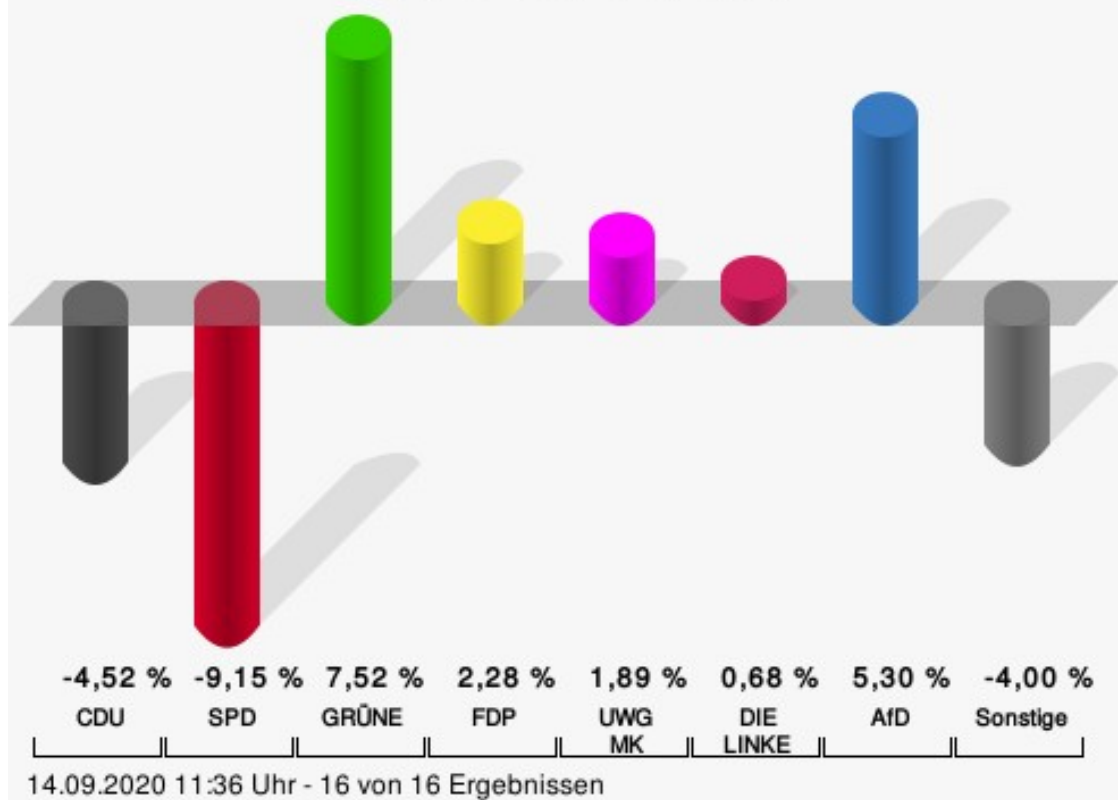

Stadt Altena (Westf.) - Gesamtergebnis

Kreistagswahl 13.09.2020 | 25.05.2014

CDU = Christlich Demokratische Union Deutschlands
SPD = Sozialdemokratische Partei Deutschlands
GRÜNE = BÜNDNIS 90/DIE GRÜNEN
FDP = Freie Demokratische Partei
UWG MK = Unabhängige Wählergemeinschaft Märkischer Kreis
AfD = Alternative für Deutschland