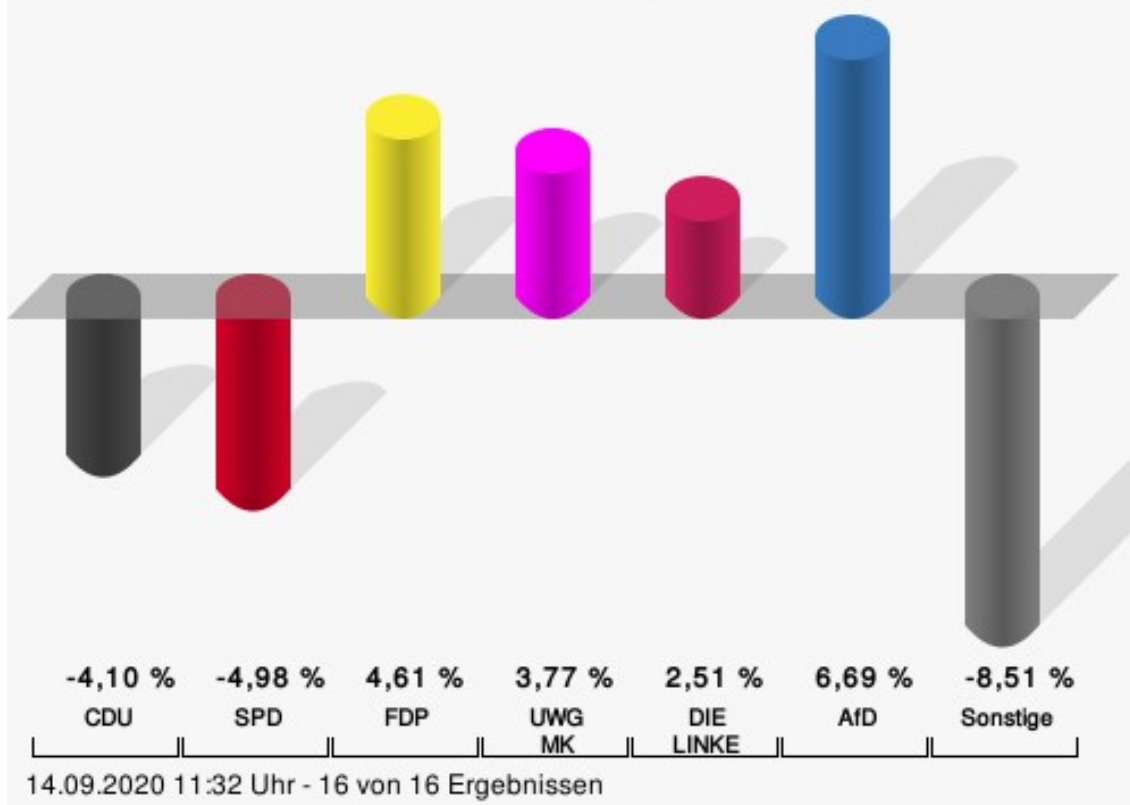

Stadt Altena (Westf.) - Gesamtergebnis

Wahl des/der Landrats/Landrätin 13.09.2020 | 25.05.2014

CDU = Christlich Demokratische Union Deutschlands
SPD = Sozialdemokratische Partei Deutschlands
FDP = Freie Demokratische Partei
UWG MK = Unabhängige Wählergemeinschaft Märkischer Kreis
AfD = Alternative für Deutschland