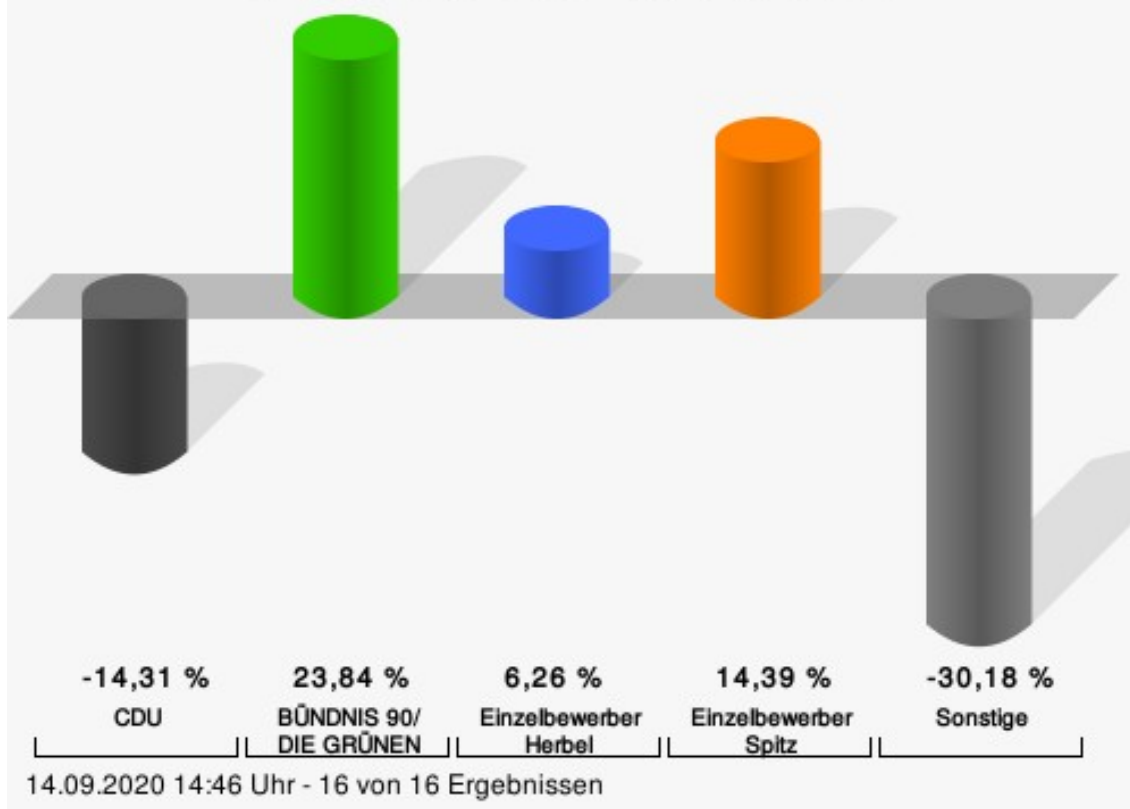

Stadt Altena (Westf.) - Gesamtergebnis

Wahl des/der Bürgermeister/in 13.09.2020 | 25.05.2014

CDU = Christlich Demokratische Union Deutschlands