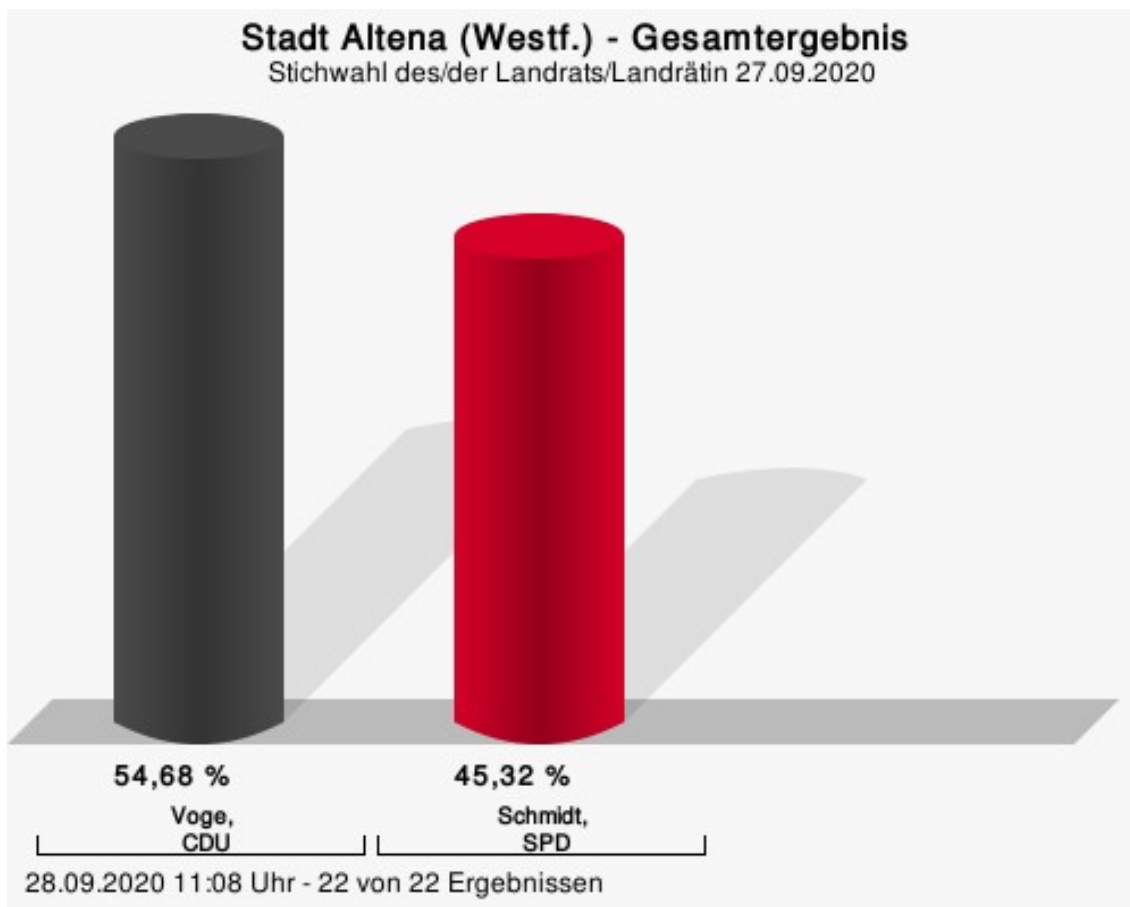

Stichwahl des/der Landrats/Landrätin Stadt Altena (Westf.)

	Anzahl	Prozent
Voge, CDU	1.979	54,68 %
Schmidt, SPD	1.640	45,32 %

Voge, CDU = Marco Voge, Christlich Demokratische Union Deutschlands
Schmidt, SPD = Volker Schmidt, Sozialdemokratische Partei Deutschlands