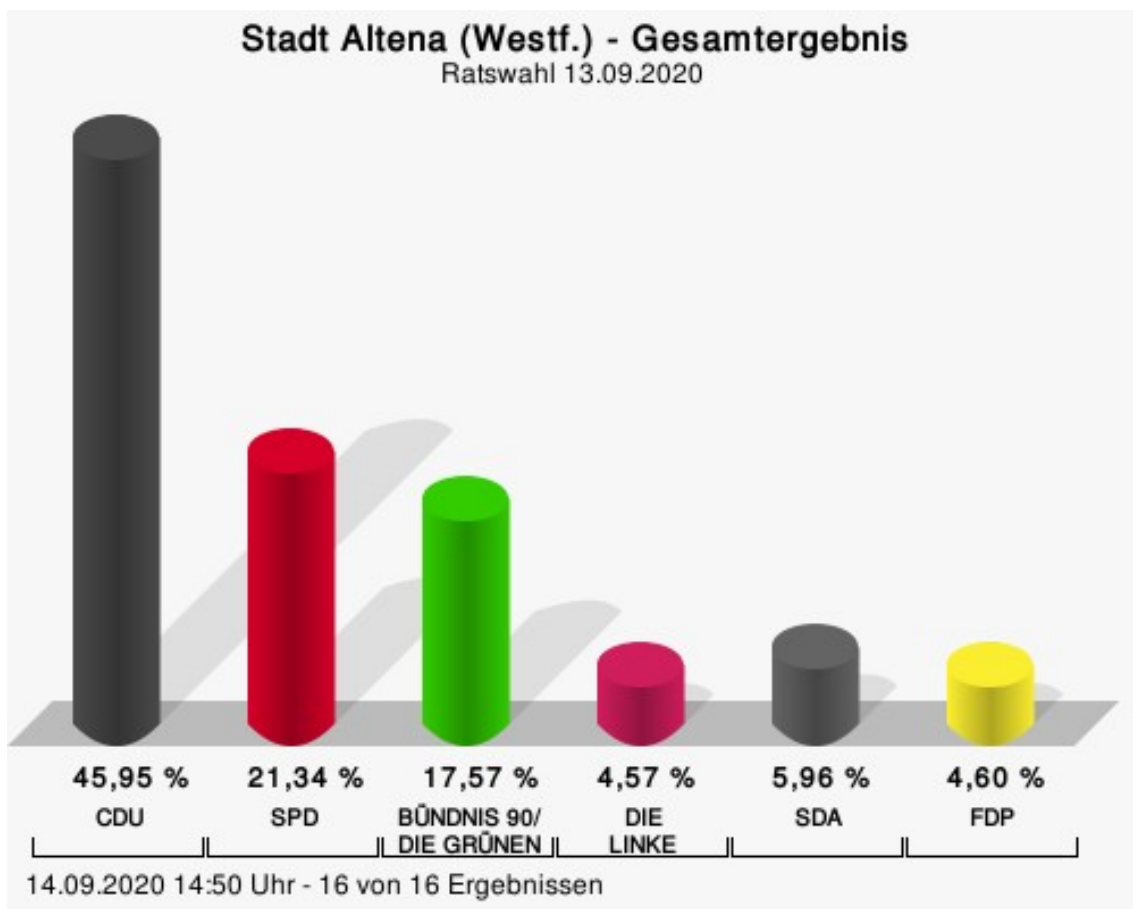

Ratswahl

Stadt Altena (Westf.)

	Anzahl	Prozent
CDU	3.214	45,95 %
SPD	1.493	21,34 %
GRÜNE	1.229	17,57 %
DIE LINKE	320	4,57 %
SDA	417	5,96 %
FDP	322	4,60 %

CDU = Christlich Demokratische Union Deutschlands

SPD = Sozialdemokratische Partei Deutschlands

SDA = Soziale und Demokratische Alternative Altena

FDP = Freie Demokratische Partei

Sitzverteilung

Es wurden 32 Sitze vergeben.