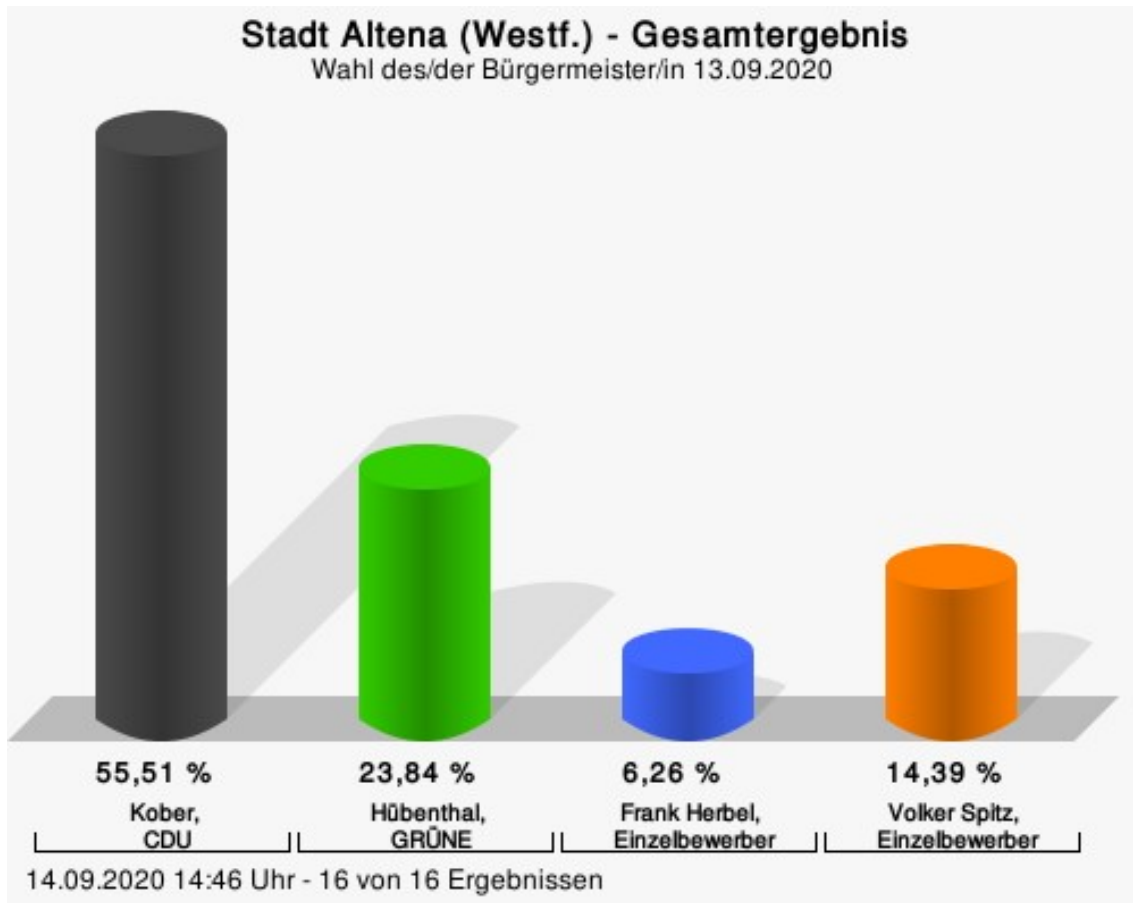

Wahl des/der Bürgermeister/in Stadt Altena (Westf.)

	Anzahl	Prozent
Kober, CDU	3.874	55,51 %
Hübenthal, GRÜNE	1.664	23,84 %
Herbel, Einzelbewerber	437	6,26 %
Spitz, Einzelbewerber	1.004	14,39 %

Kober, CDU = Uwe Kober, Christlich Demokratische Union Deutschlands
Hübenthal, GRÜNE = Katharina Hübenthal, BÜNDNIS 90/DIE GRÜNEN

Gewählt
Kober, Uwe (CDU)