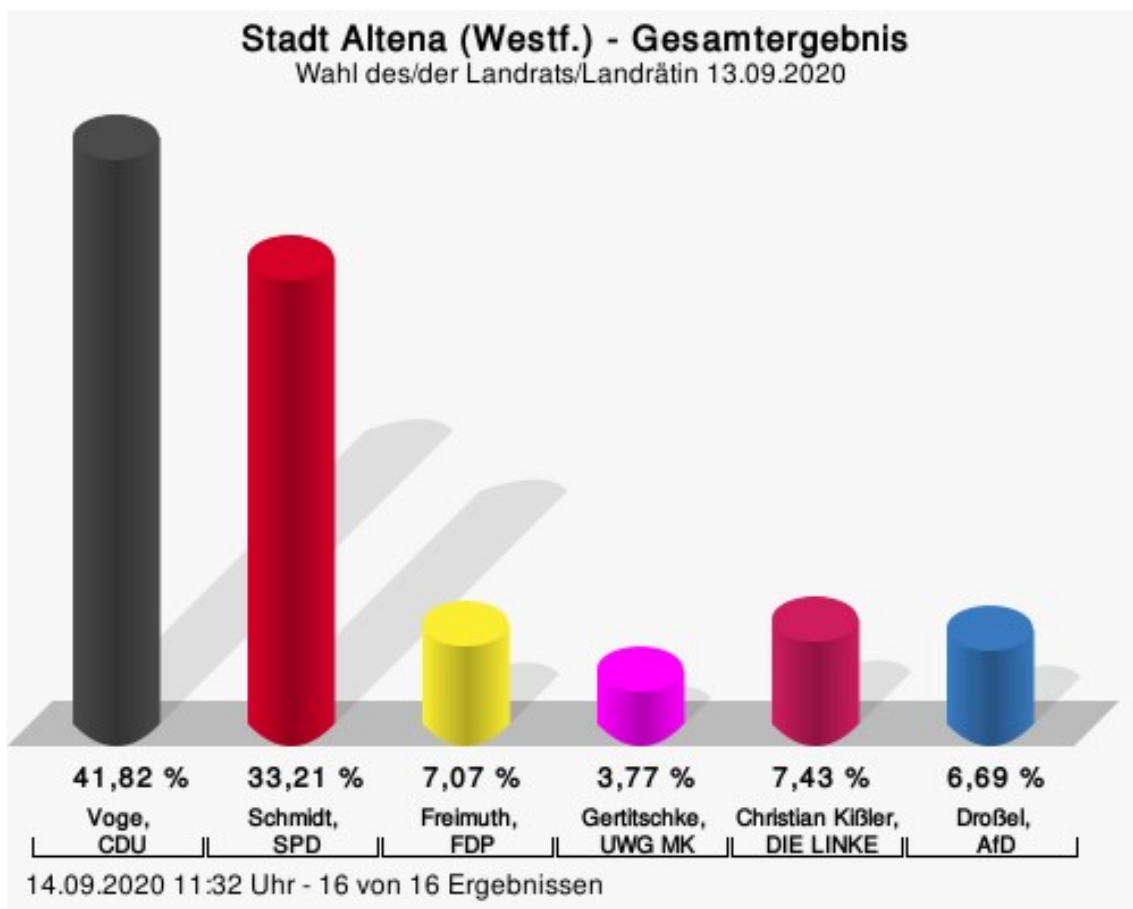

Wahl des/der Landrats/Landrätin Stadt Altena (Westf.)

	Anzahl	Prozent
Voge, CDU	2.905	41,82 %
Schmidt, SPD	2.307	33,21 %
Freimuth, FDP	491	7,07 %
Gertitschke, UWG MK	262	3,77 %
Kißler, DIE LINKE	516	7,43 %
Droßel, AfD	465	6,69 %

Voge, CDU = Marco Voge, Christlich Demokratische Union Deutschlands

Schmidt, SPD = Volker Schmidt, Sozialdemokratische Partei Deutschlands

Freimuth, FDP = Angela Freimuth, Freie Demokratische Partei

Gertitschke, UWG MK = Walter Gertitschke, Unabhängige Wählergemeinschaft Märkischer Kreis

Droßel, AfD = Manfred Gerhard Droßel, Alternative für Deutschland