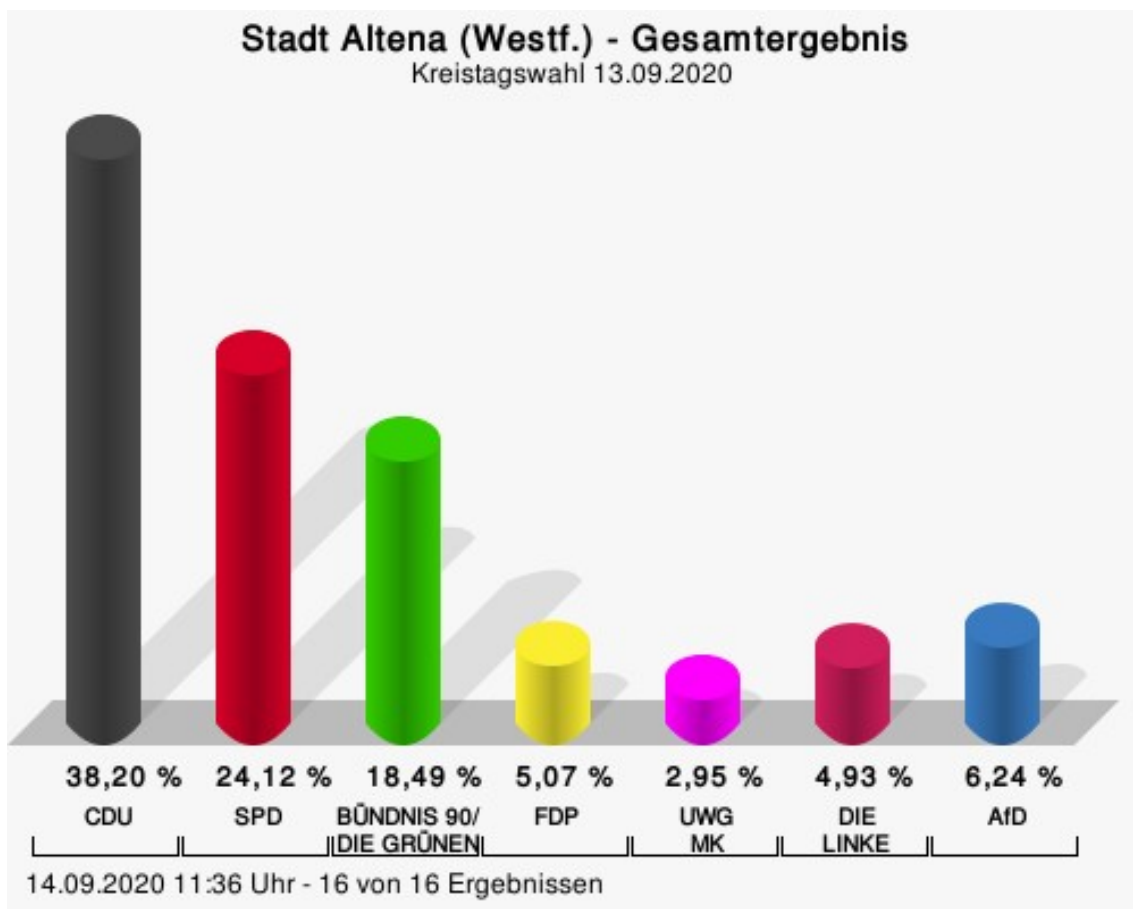

Kreistagswahl Stadt Altena (Westf.)

	Anzahl	Prozent
CDU	2.667	38,20 %
SPD	1.684	24,12 %
GRÜNE	1.291	18,49 %
FDP	354	5,07 %
UWG MK	206	2,95 %
DIE LINKE	344	4,93 %
AfD	436	6,24 %

CDU = Christlich Demokratische Union Deutschlands
SPD = Sozialdemokratische Partei Deutschlands
FDP = Freie Demokratische Partei
UWG MK = Unabhängige Wählergemeinschaft Märkischer Kreis
AfD = Alternative für Deutschland