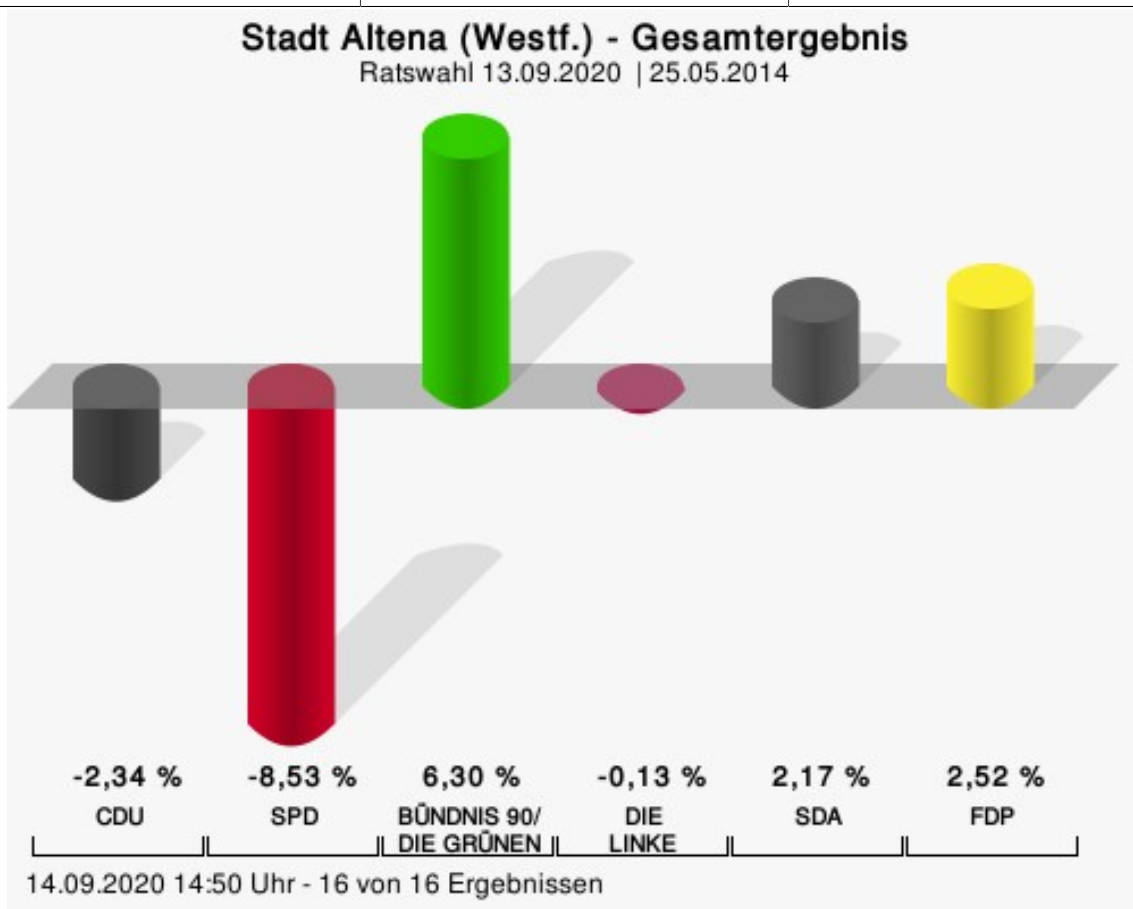

CDU	Kern, Andreas	Direktmandat im Wahlbezirk 160
SPD	Schmitz, Thomas	Direktmandat im Wahlbezirk 090
SPD	Chiarelli, Lisa	Reservelistenplatz 2
SPD	Ferber, Markus	Reservelistenplatz 3
SPD	Odebralski, Ursula	Reservelistenplatz 4
SPD	Göß, Helmut	Reservelistenplatz 5
SPD	Kerper, Christoph	Reservelistenplatz 6
SPD	Rump, Paul	Reservelistenplatz 7
GRÜNE	Hübenthal, Katharina	Reservelistenplatz 1
GRÜNE	Dr. Rüth, Rita	Reservelistenplatz 2
GRÜNE	Held, Oliver	Reservelistenplatz 3
GRÜNE	Köster, Judith	Reservelistenplatz 4
GRÜNE	Schäfer, Barbara	Reservelistenplatz 5
GRÜNE	Derer, Marion	Reservelistenplatz 6
DIE LINKE	Kißler, Christian	Reservelistenplatz 1
SDA	Biroth, Ulrich	Reservelistenplatz 1
SDA	Laser, Michael	Reservelistenplatz 2
FDP	Diel, Bernhard	Reservelistenplatz 1

CDU = Christlich Demokratische Union Deutschlands
SPD = Sozialdemokratische Partei Deutschlands
SDA = Soziale und Demokratische Alternative Altena
FDP = Freie Demokratische Partei