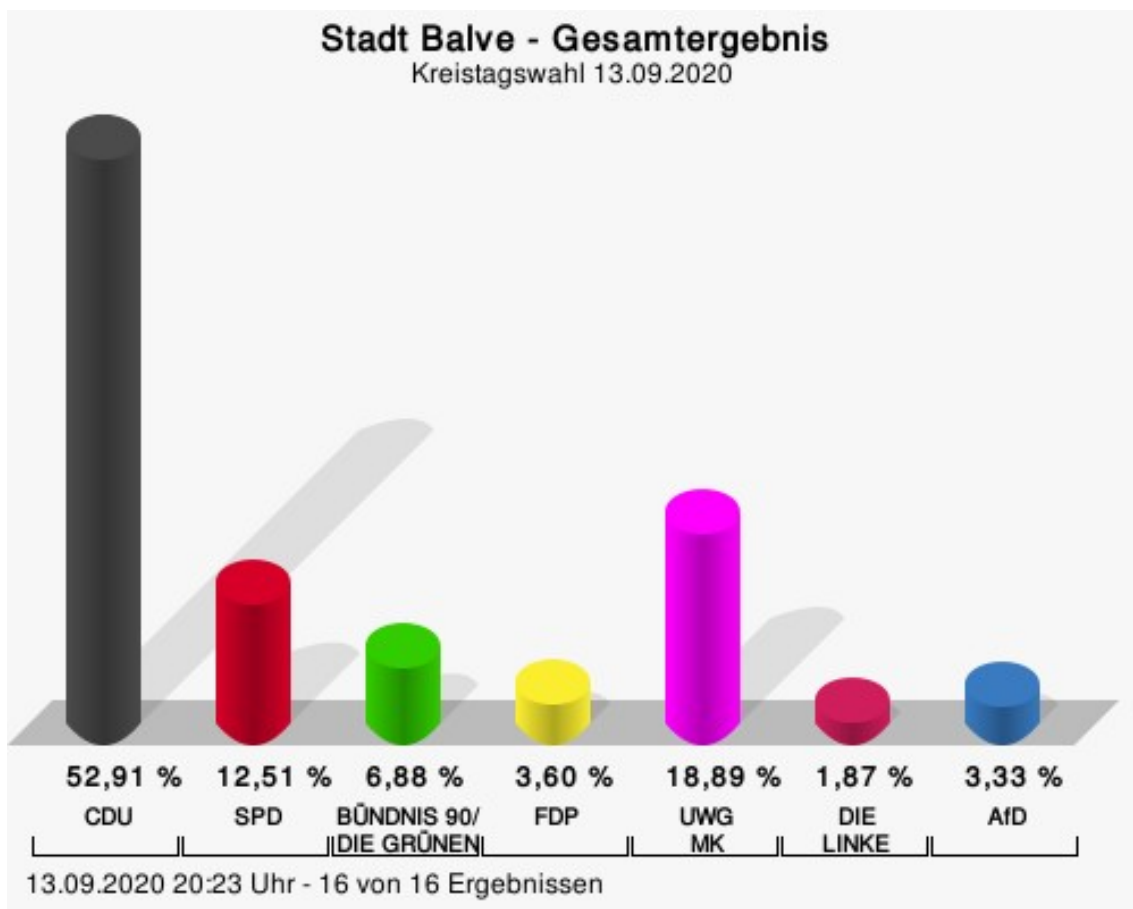

Kreistagswahl Stadt Balve

	Anzahl	Prozent
CDU	2.969	52,91 %
SPD	702	12,51 %
GRÜNE	386	6,88 %
FDP	202	3,60 %
UWG MK	1.060	18,89 %
DIE LINKE	105	1,87 %
AfD	187	3,33 %

CDU = Christlich Demokratische Union Deutschlands
SPD = Sozialdemokratische Partei Deutschlands
FDP = Freie Demokratische Partei
UWG MK = Unabhängige Wählergemeinschaft Märkischer Kreis
AfD = Alternative für Deutschland