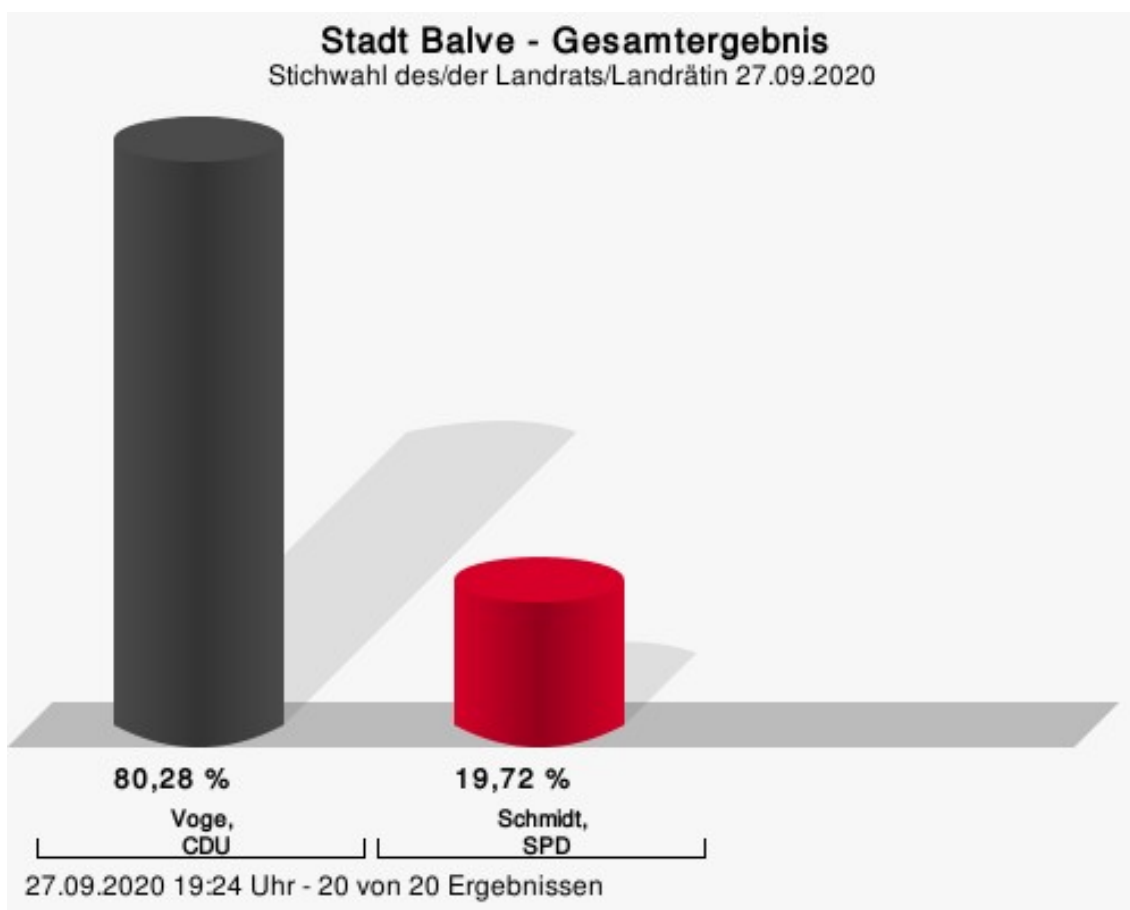

Stichwahl des/der Landrats/Landrätin Stadt Balve

	Anzahl	Prozent
Voge, CDU	3.135	80,28 %
Schmidt, SPD	770	19,72 %

Voge, CDU = Marco Voge, Christlich Demokratische Union Deutschlands
Schmidt, SPD = Volker Schmidt, Sozialdemokratische Partei Deutschlands