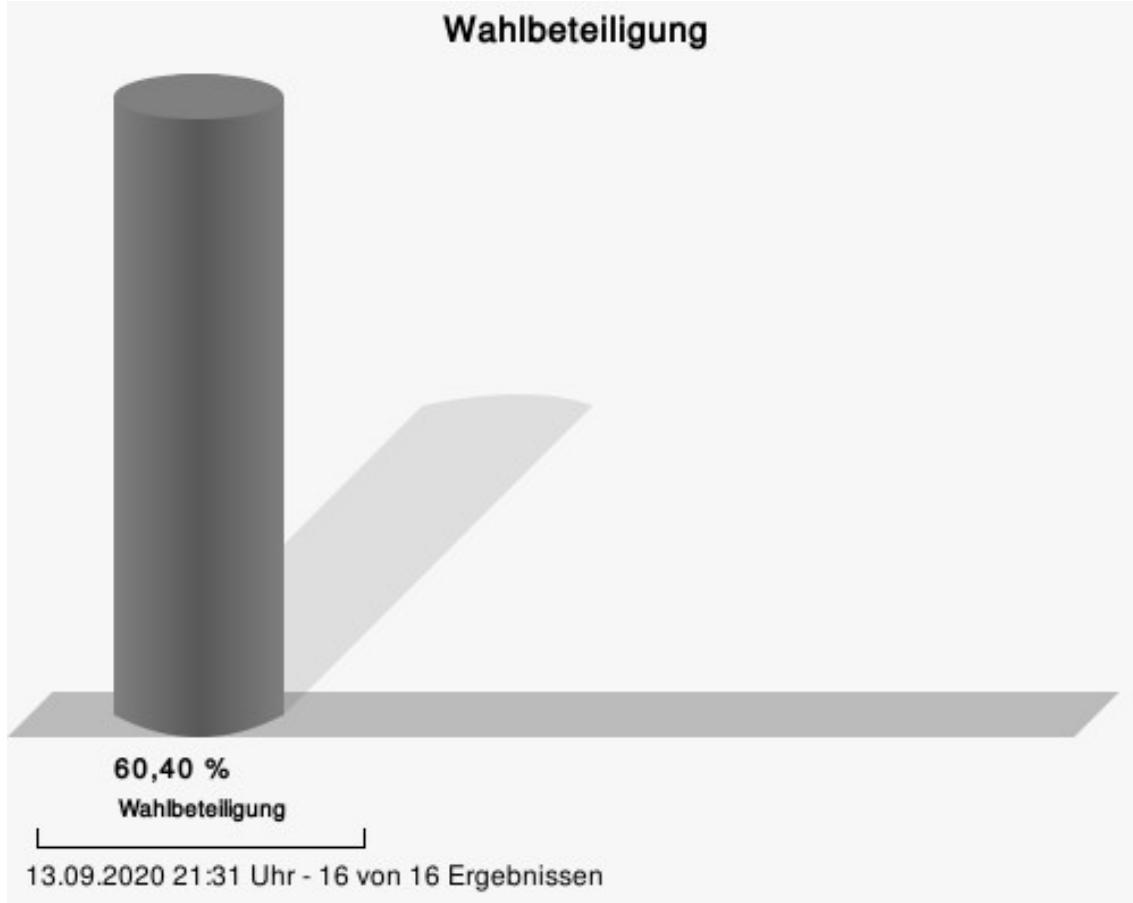

CDU	Jost, Patrick	Reservelistenplatz 18
CDU	Flöper, Hubert	Reservelistenplatz 19
UWG	Schnadt, Lorenz	Reservelistenplatz 1
UWG	Smid, Bernd	Reservelistenplatz 2
UWG	Schnadt, Susanne	Reservelistenplatz 3
UWG	Falkenbach, Dirk	Reservelistenplatz 4
UWG	Hoffmann, Dominik	Reservelistenplatz 5
UWG	Schnell, Horst	Reservelistenplatz 6
UWG	Stüeken, Heinrich	Reservelistenplatz 7
UWG	Glasmacher, Peter	Reservelistenplatz 8
SPD	Schmidt, Cay	Reservelistenplatz 1
SPD	Schmidt, Sigrid	Reservelistenplatz 2
SPD	Vogtmann, Thomas	Reservelistenplatz 3
SPD	Geyhan, Yalçın	Reservelistenplatz 4
SPD	Paul, Sven	Reservelistenplatz 5