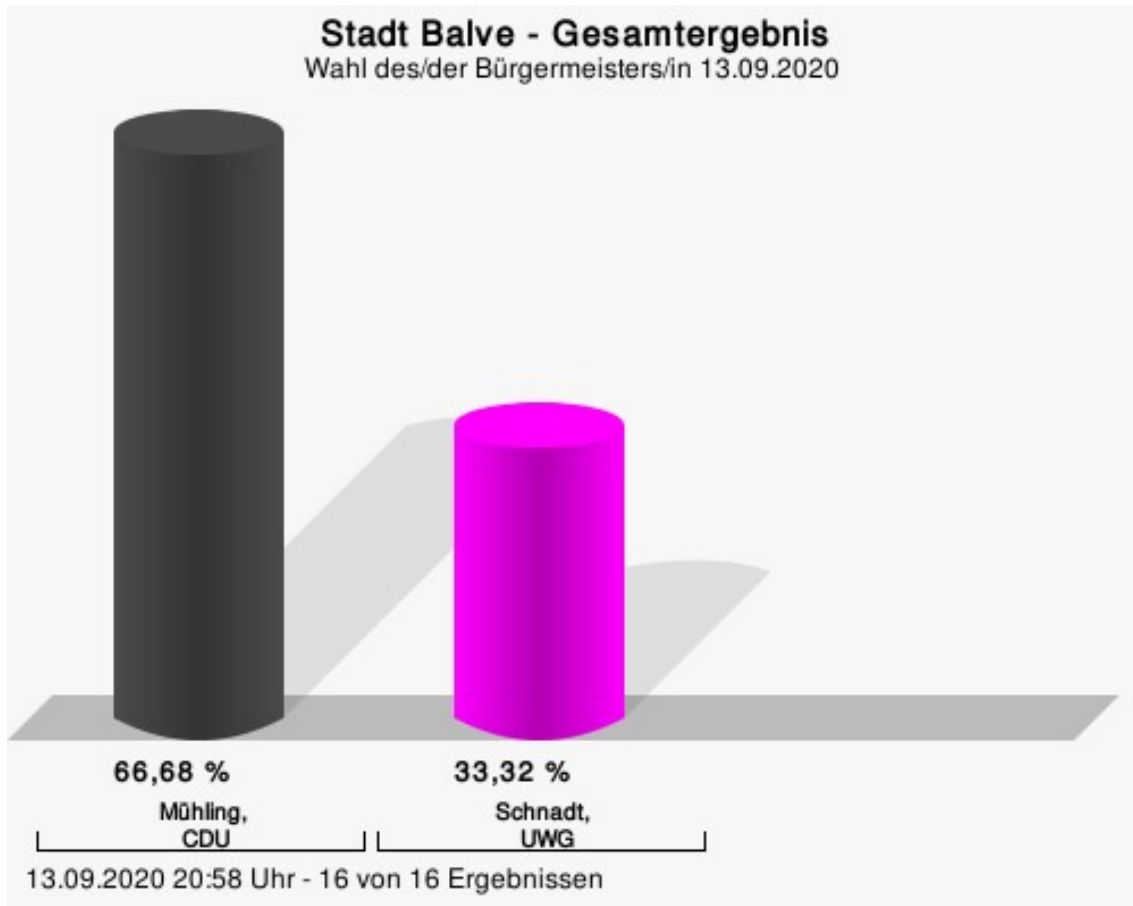

Wahl des/der Bürgermeisters/in Stadt Balve

	Anzahl	Prozent
Mühling, CDU	3.725	66,68 %
Schnadt, UWG	1.861	33,32 %

Mühling, CDU = Hubertus Mühling, Christlich Demokratische Union Deutschlands
Schnadt, UWG = Lorenz Schnadt, Unabhängige Wählergemeinschaft

Gewählt
Mühling, Hubertus (CDU)