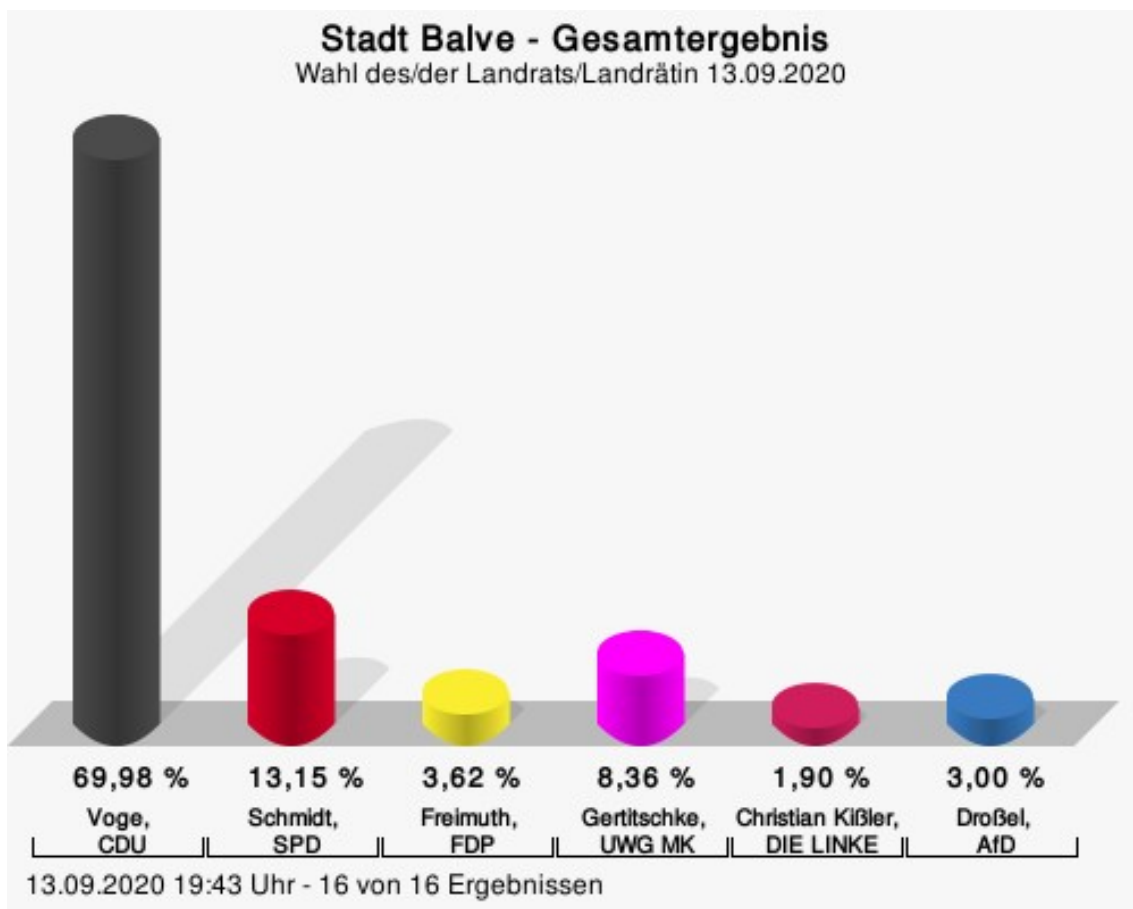

Wahl des/der Landrats/Landrätin Stadt Balve

	Anzahl	Prozent
Voge, CDU	3.944	69,98 %
Schmidt, SPD	741	13,15 %
Freimuth, FDP	204	3,62 %
Gertitschke, UWG MK	471	8,36 %
Kißler, DIE LINKE	107	1,90 %
Droßel, AfD	169	3,00 %

Voge, CDU = Marco Voge, Christlich Demokratische Union Deutschlands
Schmidt, SPD = Volker Schmidt, Sozialdemokratische Partei Deutschlands
Freimuth, FDP = Angela Freimuth, Freie Demokratische Partei
Gertitschke, UWG MK = Walter Gertitschke, Unabhängige Wählergemeinschaft Märkischer Kreis
Droßel, AfD = Manfred Gerhard Droßel, Alternative für Deutschland