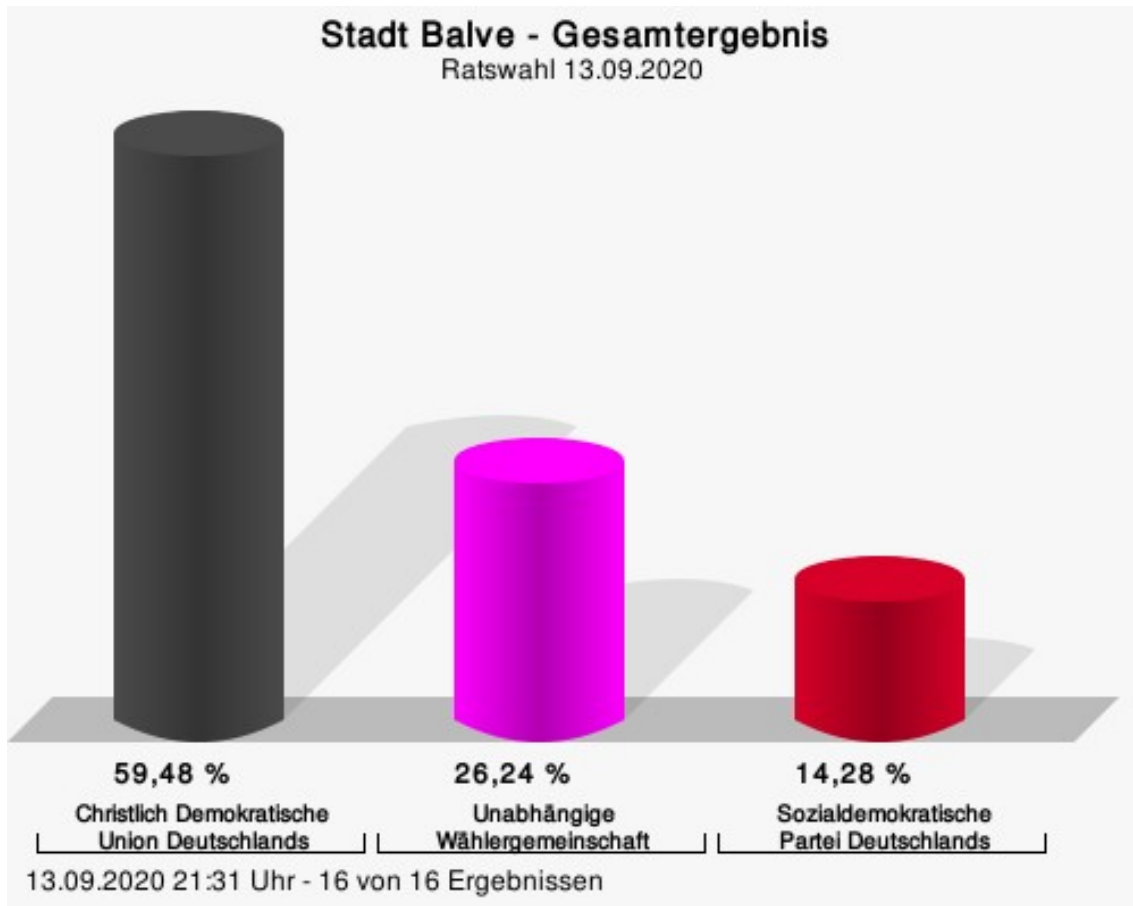

Ratswahl Stadt Balve

	Anzahl	Prozent
CDU	3.328	59,48 %
UWG	1.468	26,24 %
SPD	799	14,28 %

Sitzverteilung

Es wurden 32 Sitze vergeben.