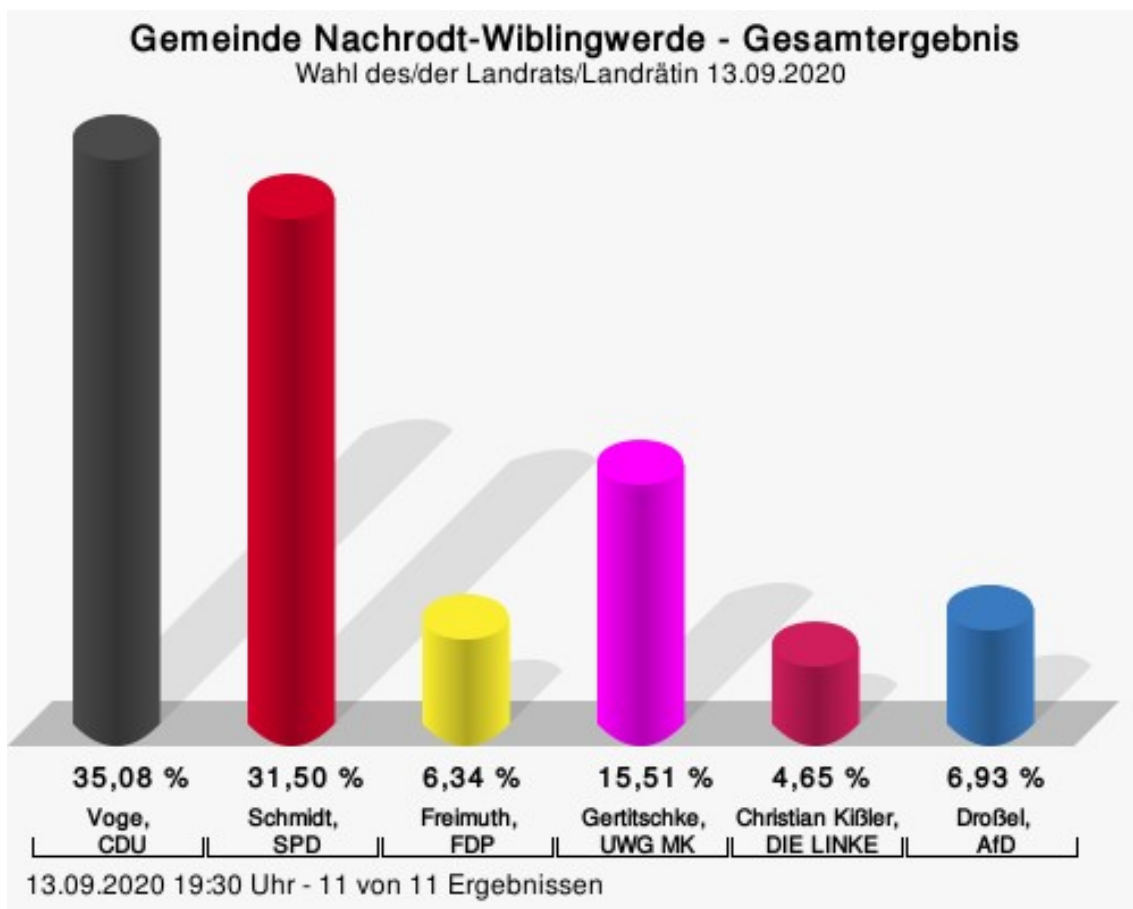

Wahl des/der Landrats/Landrätin Gemeinde Nachrodt-Wiblingwerde

	Anzahl	Prozent
Voge, CDU	891	35,08 %
Schmidt, SPD	800	31,50 %
Freimuth, FDP	161	6,34 %
Gertitschke, UWG MK	394	15,51 %
Kißler, DIE LINKE	118	4,65 %
Droßel, AfD	176	6,93 %

Voge, CDU = Marco Voge, Christlich Demokratische Union Deutschlands

Schmidt, SPD = Volker Schmidt, Sozialdemokratische Partei Deutschlands

Freimuth, FDP = Angela Freimuth, Freie Demokratische Partei

Gertitschke, UWG MK = Walter Gertitschke, Unabhängige Wählergemeinschaft Märkischer Kreis

Droßel, AfD = Manfred Gerhard Droßel, Alternative für Deutschland