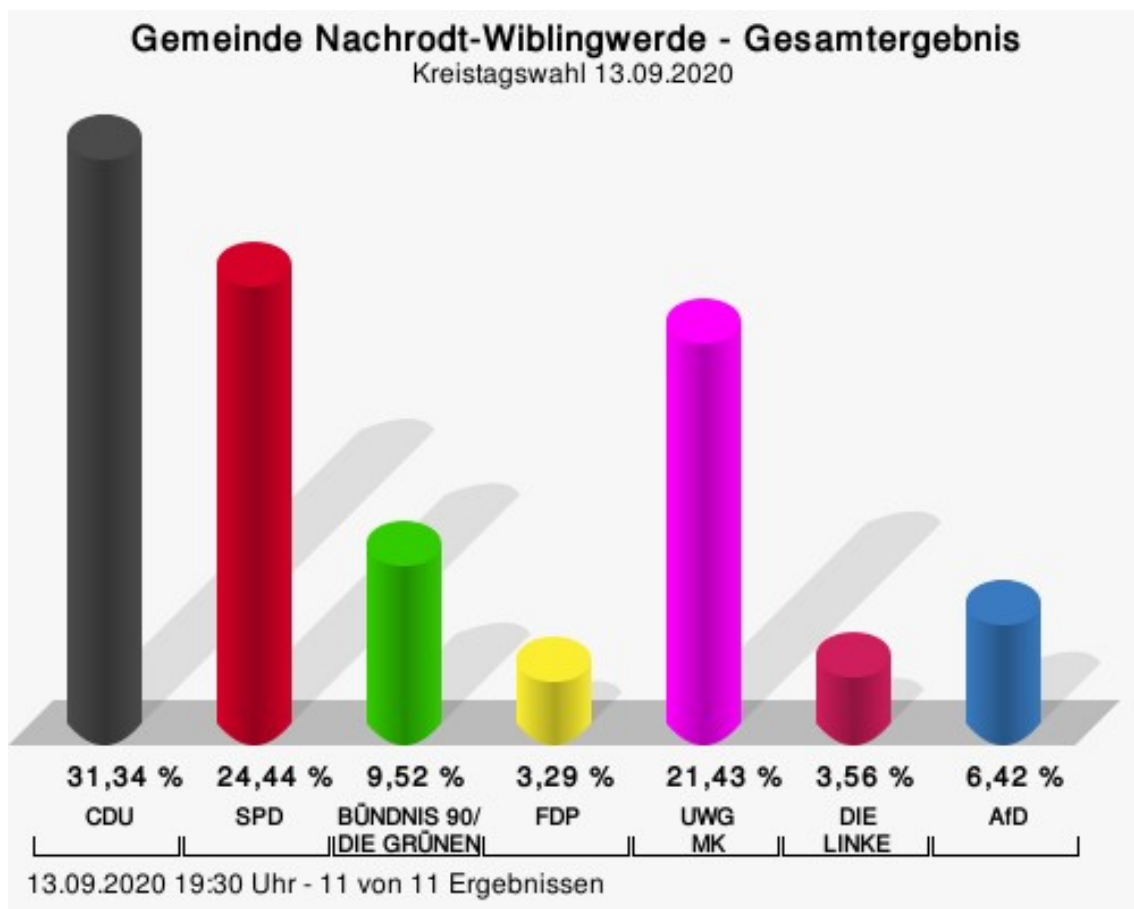

Kreistagswahl

Gemeinde Nachrodt-Wiblingwerde

	Anzahl	Prozent
CDU	800	31,34 %
SPD	624	24,44 %
GRÜNE	243	9,52 %
FDP	84	3,29 %
UWG MK	547	21,43 %
DIE LINKE	91	3,56 %
AfD	164	6,42 %

CDU = Christlich Demokratische Union Deutschlands
SPD = Sozialdemokratische Partei Deutschlands
FDP = Freie Demokratische Partei
UWG MK = Unabhängige Wählergemeinschaft Märkischer Kreis
AfD = Alternative für Deutschland