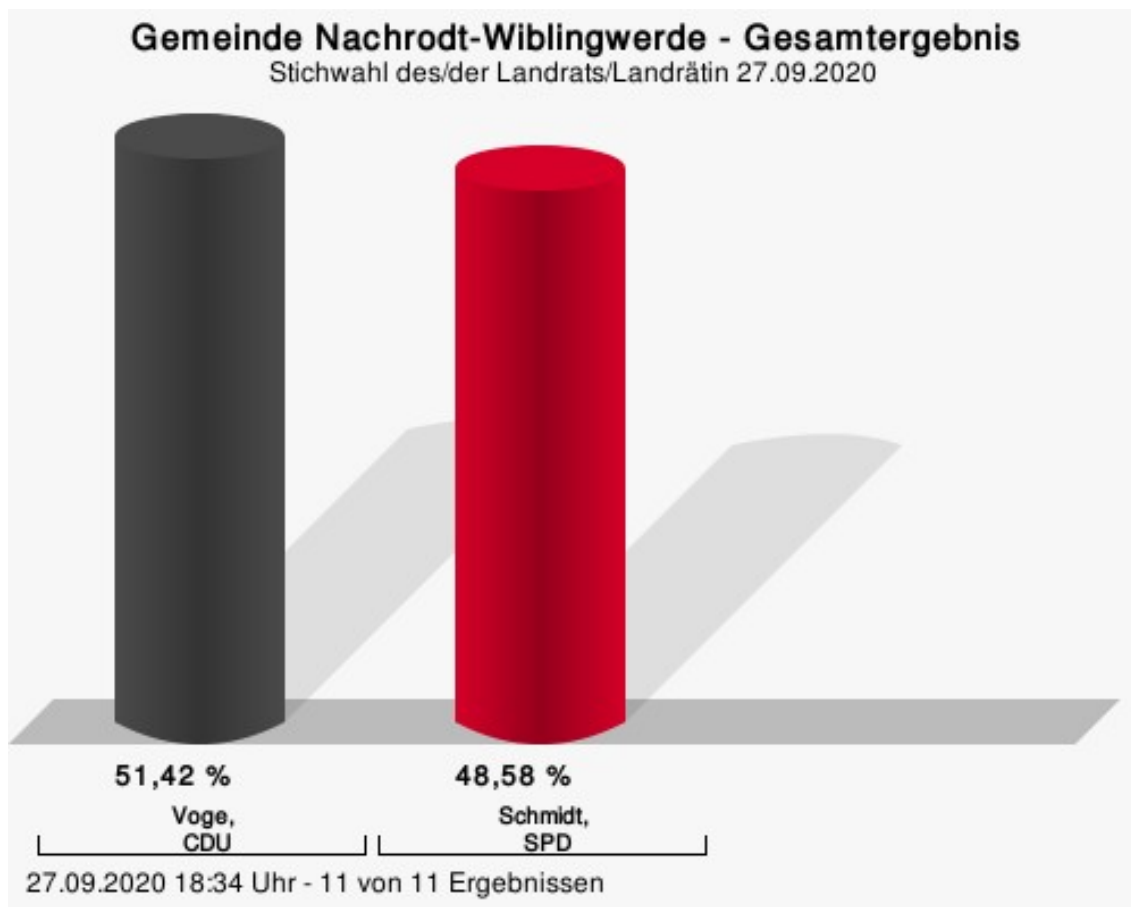

Stichwahl des/der Landrats/Landrätin Gemeinde Nachrodt-Wiblingwerde

	Anzahl	Prozent
Voge, CDU	690	51,42 %
Schmidt, SPD	652	48,58 %

Voge, CDU = Marco Voge, Christlich Demokratische Union Deutschlands
Schmidt, SPD = Volker Schmidt, Sozialdemokratische Partei Deutschlands