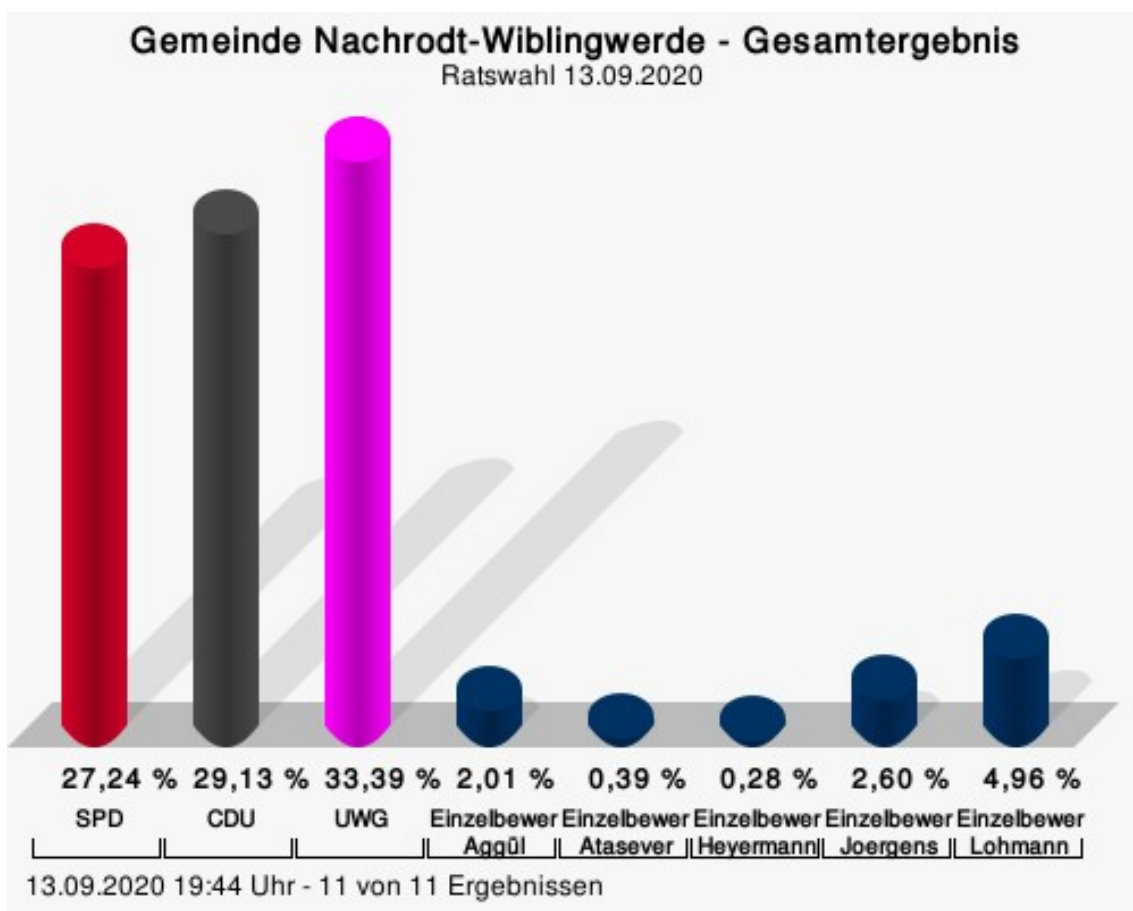

Ratswahl

Gemeinde Nachrodt-Wiblingwerde

	Anzahl	Prozent
SPD	692	27,24 %
CDU	740	29,13 %
UWG	848	33,39 %
Einzelbewerber Aggöl	51	2,01 %
Einzelbewerberin Atasever	10	0,39 %
Einzelbewerber Heyermann	7	0,28 %
Einzelbewerberin Joergens	66	2,60 %
Einzelbewerber Lohmann	126	4,96 %

SPD = Sozialdemokratische Partei Deutschlands
CDU = Christlich Demokratische Union Deutschlands
UWG = Unabhängige Wählergemeinschaft
Einzelbewerber Aggöl = Einzelbewerber Aggöl
Einzelbewerberin Atasever = Einzelbewerberin Atasever
Einzelbewerber Heyermann = Einzelbewerber Heyermann
Einzelbewerberin Joergens = Einzelbewerberin Joergens
Einzelbewerber Lohmann = Einzelbewerber Lohmann

Sitzverteilung

Es wurden 22 Sitze vergeben.