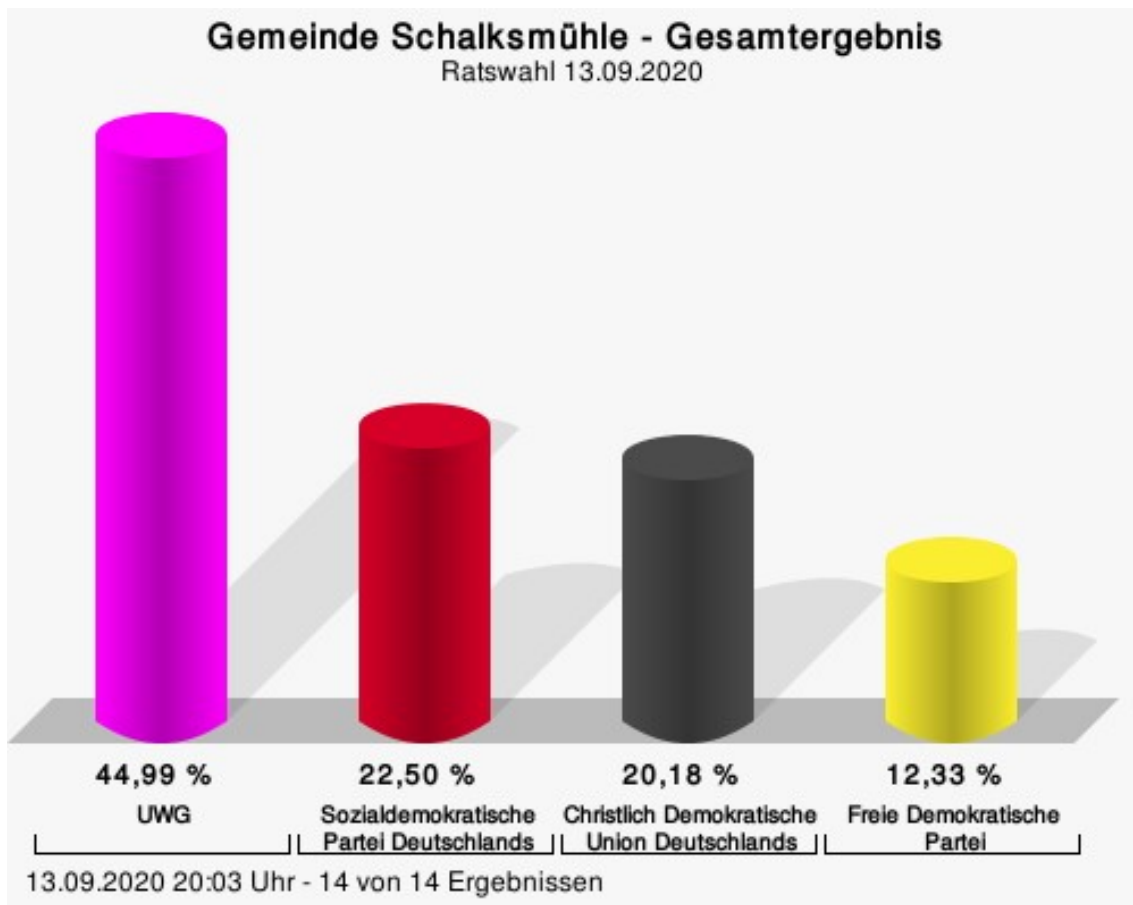

Ratswahl

Gemeinde Schalksmühle

	Anzahl	Prozent
UWG	2.095	44,99 %
SPD	1.048	22,50 %
CDU	940	20,18 %
FDP	574	12,33 %

UWG = Unabhängige Wählergemeinschaft Schalksmühle

Sitzverteilung

Hinweis: Die Sitzzahl wurde von 26 auf 30 aufgestockt.