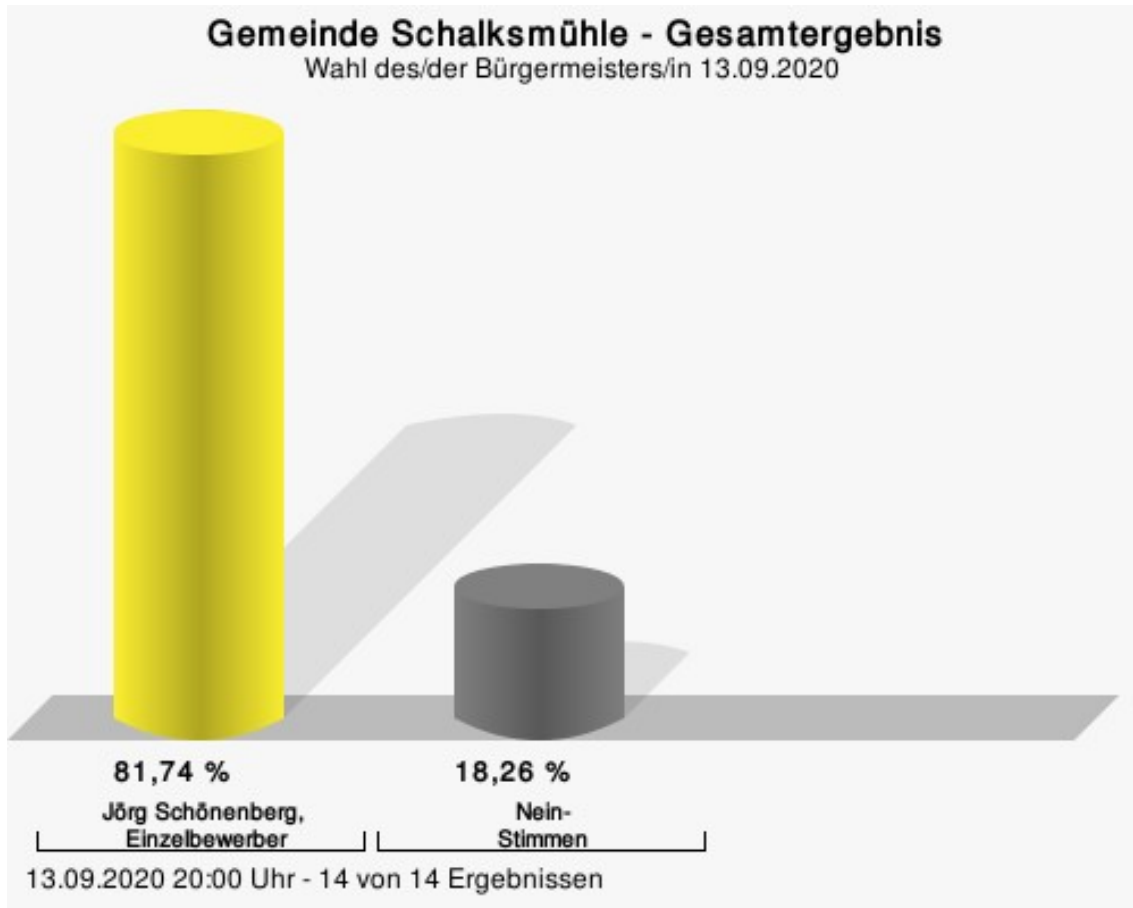

Wahl des/der Bürgermeisters/in Gemeinde Schalksmühle

	Anzahl	Prozent
Schönenberg, Einzelbewerber	3.824	81,74 %

Gewählt

Schönenberg, Jörg (Einzelbewerber)