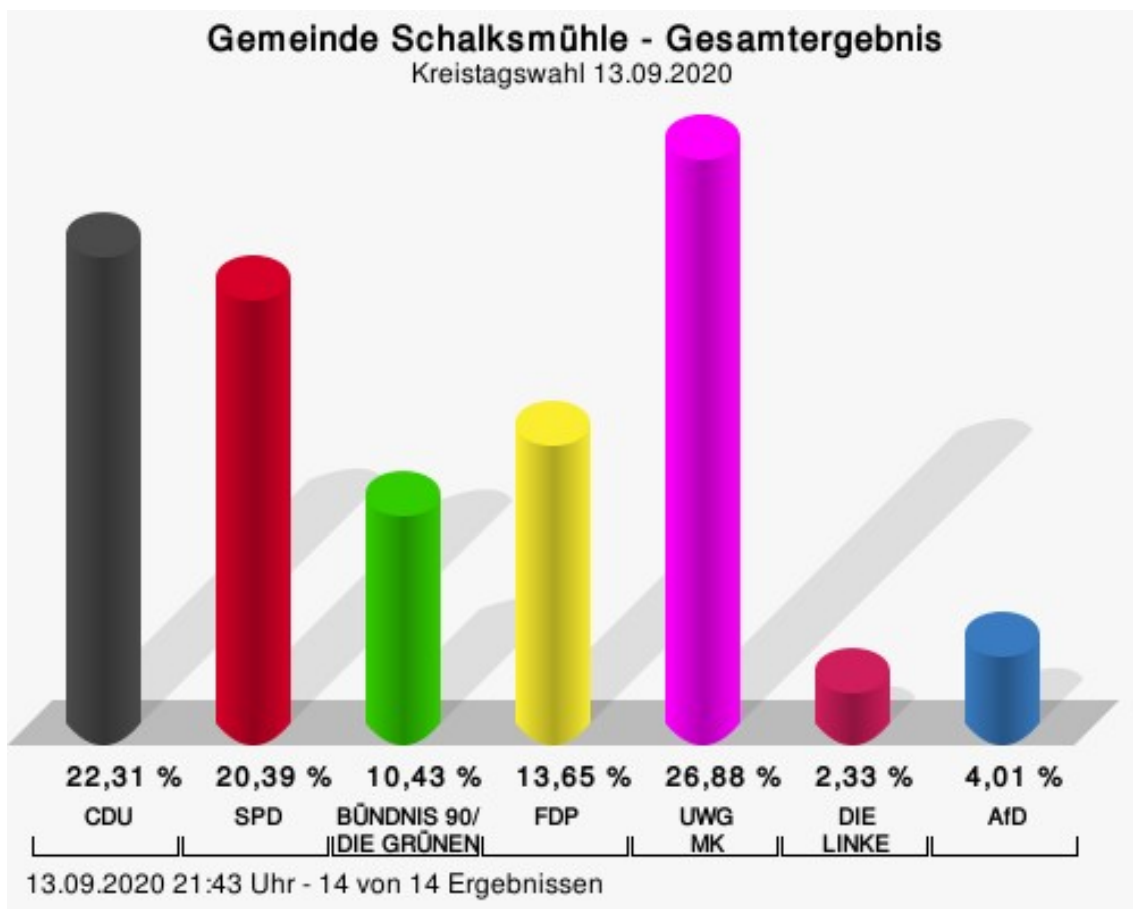

Kreistagswahl Gemeinde Schalksmühle

	Anzahl	Prozent
CDU	1.046	22,31 %
SPD	956	20,39 %
GRÜNE	489	10,43 %
FDP	640	13,65 %
UWG MK	1.260	26,88 %
DIE LINKE	109	2,33 %
AfD	188	4,01 %

CDU = Christlich Demokratische Union Deutschlands
SPD = Sozialdemokratische Partei Deutschlands
FDP = Freie Demokratische Partei
UWG MK = Unabhängige Wählergemeinschaft Märkischer Kreis
AfD = Alternative für Deutschland