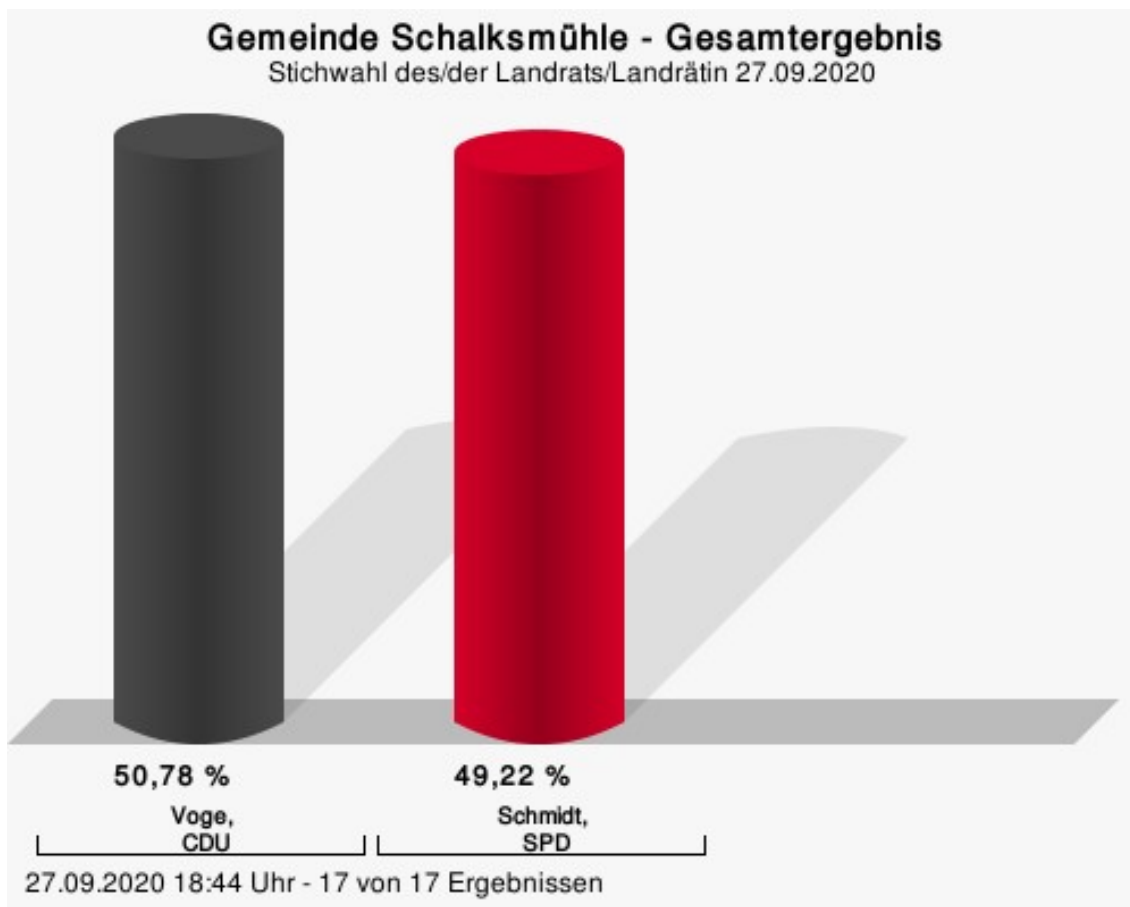

Stichwahl des/der Landrats/Landrätin Gemeinde Schalksmühle

	Anzahl	Prozent
Voge, CDU	1.328	50,78 %
Schmidt, SPD	1.287	49,22 %

Voge, CDU = Marco Voge, Christlich Demokratische Union Deutschlands
Schmidt, SPD = Volker Schmidt, Sozialdemokratische Partei Deutschlands