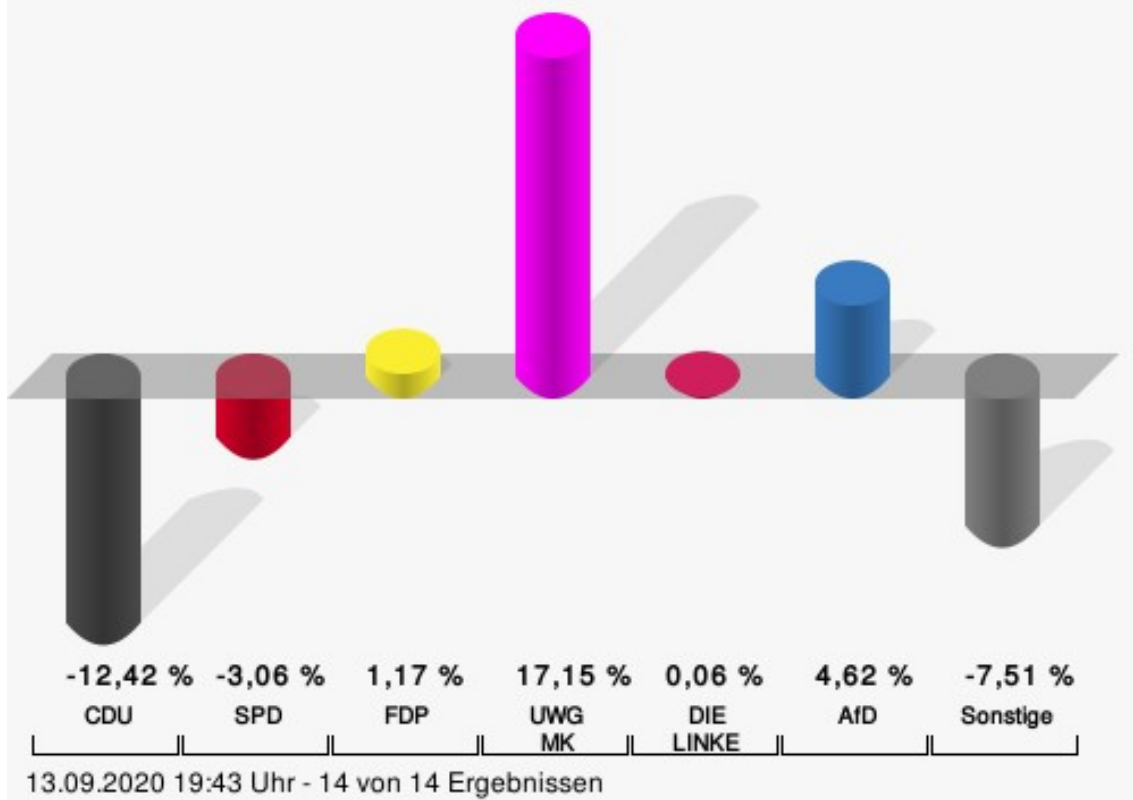

Gemeinde Schalksmühle - Gesamtergebnis

Wahl des/der Landrats/Landrätin 13.09.2020 | 25.05.2014

CDU = Christlich Demokratische Union Deutschlands

SPD = Sozialdemokratische Partei Deutschlands

FDP = Freie Demokratische Partei

UWG MK = Unabhängige Wählergemeinschaft Märkischer Kreis

AfD = Alternative für Deutschland