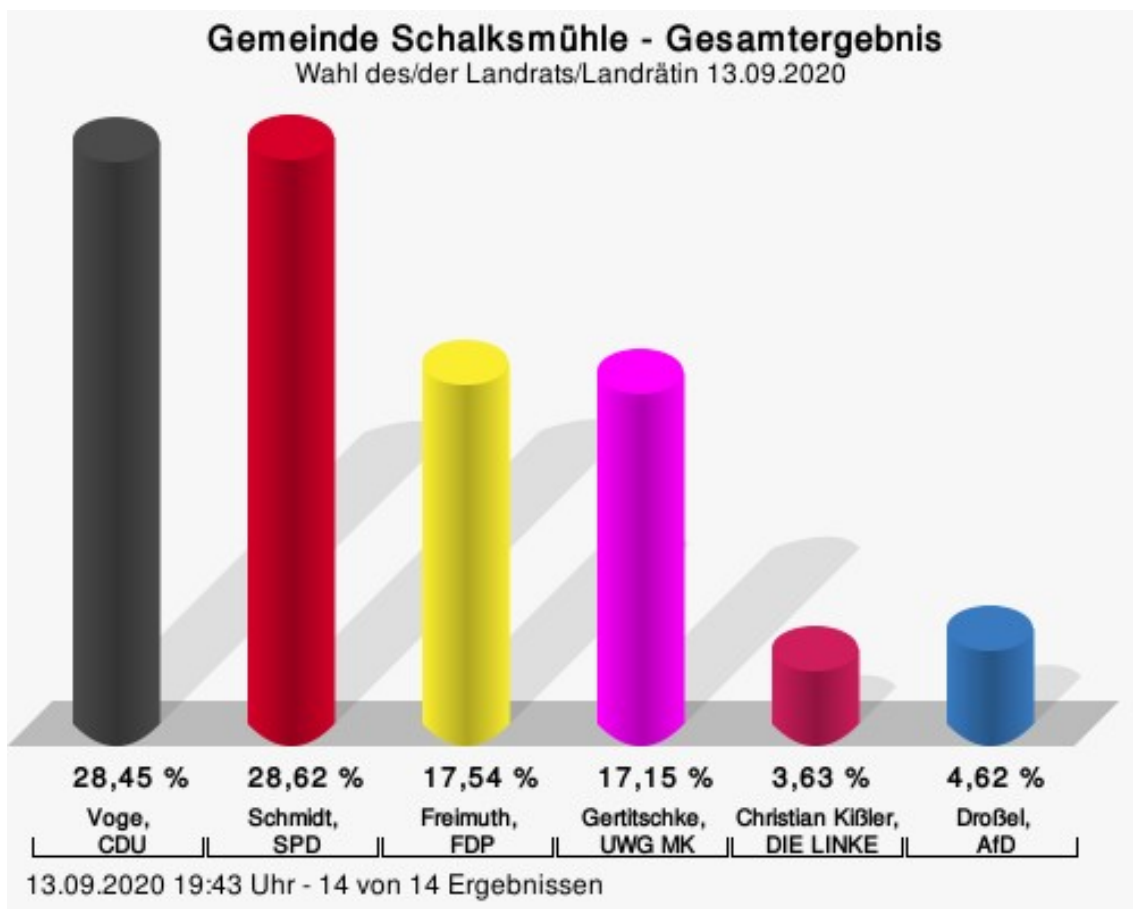

Wahl des/der Landrats/Landrätin Gemeinde Schalksmühle

	Anzahl	Prozent
Voge, CDU	1.325	28,45 %
Schmidt, SPD	1.333	28,62 %
Freimuth, FDP	817	17,54 %
Gertitschke, UWG MK	799	17,15 %
Kißler, DIE LINKE	169	3,63 %
Droßel, AfD	215	4,62 %

Voge, CDU = Marco Voge, Christlich Demokratische Union Deutschlands

Schmidt, SPD = Volker Schmidt, Sozialdemokratische Partei Deutschlands

Freimuth, FDP = Angela Freimuth, Freie Demokratische Partei

Gertitschke, UWG MK = Walter Gertitschke, Unabhängige Wählergemeinschaft Märkischer Kreis

Droßel, AfD = Manfred Gerhard Droßel, Alternative für Deutschland