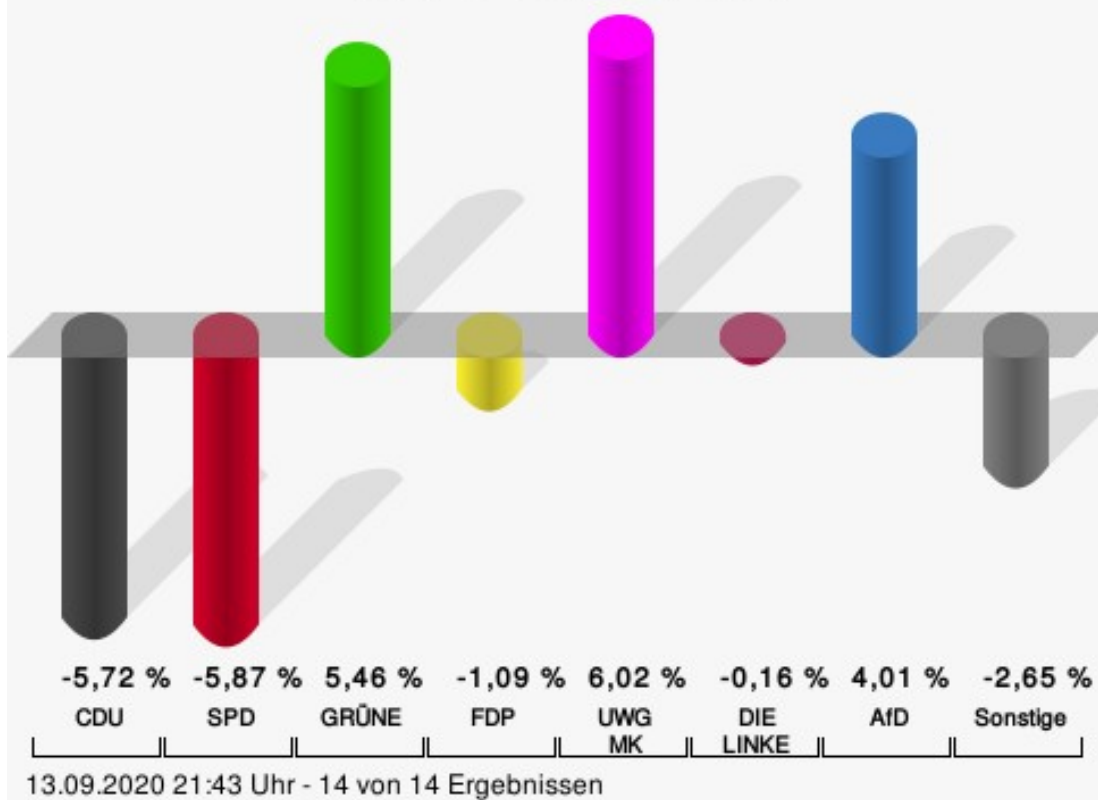

Gemeinde Schalksmühle - Gesamtergebnis

Kreistagswahl 13.09.2020 | 25.05.2014

CDU = Christlich Demokratische Union Deutschlands
SPD = Sozialdemokratische Partei Deutschlands
GRÜNE = BÜNDNIS 90/DIE GRÜNEN
FDP = Freie Demokratische Partei
UWG MK = Unabhängige Wählergemeinschaft Märkischer Kreis
AfD = Alternative für Deutschland